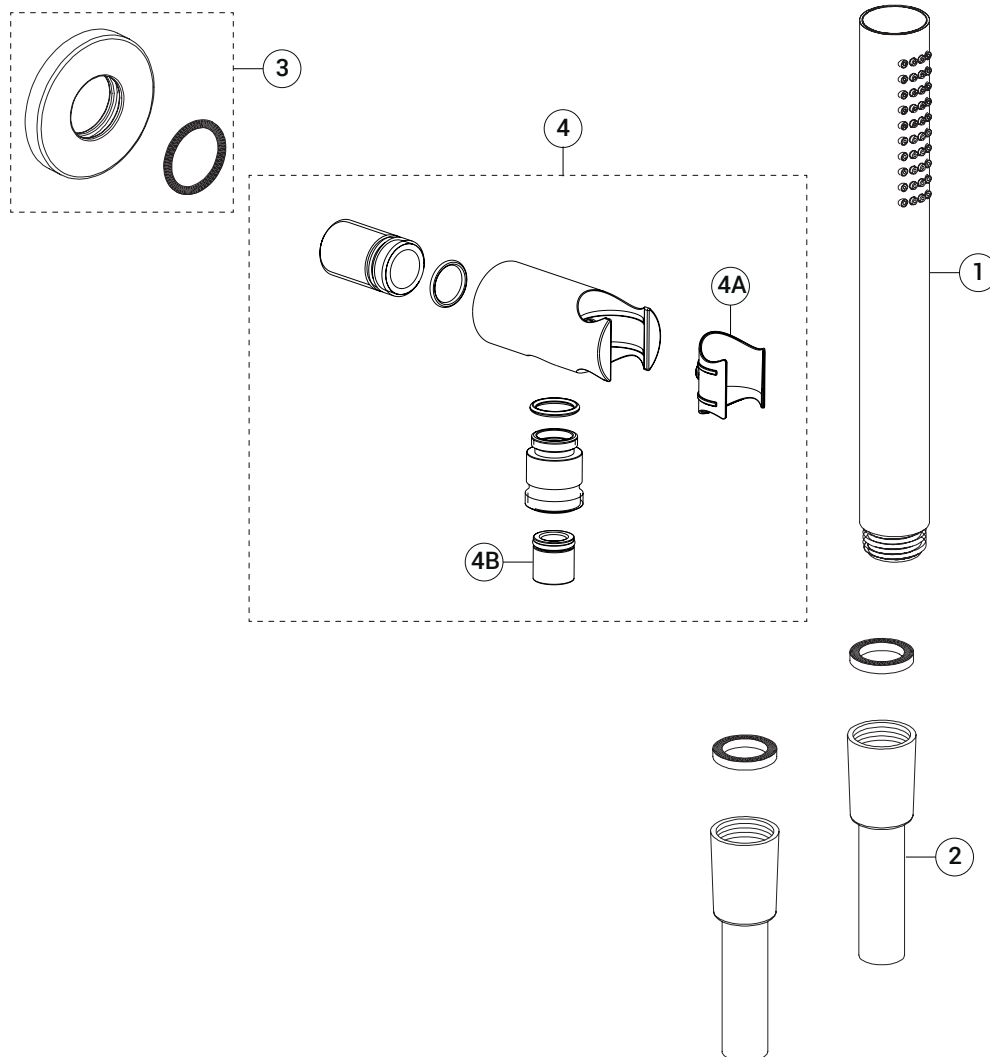

ART. 8051 - Completo doccia / Shower set / Combiné de douche

N°	Codice / Code	Descrizione / Description / Désignaton
1	90 __ 8783	Doccetta FIT FIT handshower Douchette FIT
2	90 __ 9349	Fessibile 150 cm 150 cm flexible hose Flexibles 150 cm
3	90 __ 9547	Rosone completo Complete backplate Rosace complète
4	90 __ 9397	Presa acqua completa Complete water plug Prise d'eau complète
4A	90 00 Q792	Insero antigraffio Scratch-resistant insert Insert résistant aux rayures
4B	90 00 9047	Valvola di non ritorno Non-return valve Clapet de non retour

-- **Questo codice alfanumerico indica la finitura o il materiale**
 This alphanumeric code indicates the finish or raw material
 Ce code alphanumerique indique la finition ou le matériel