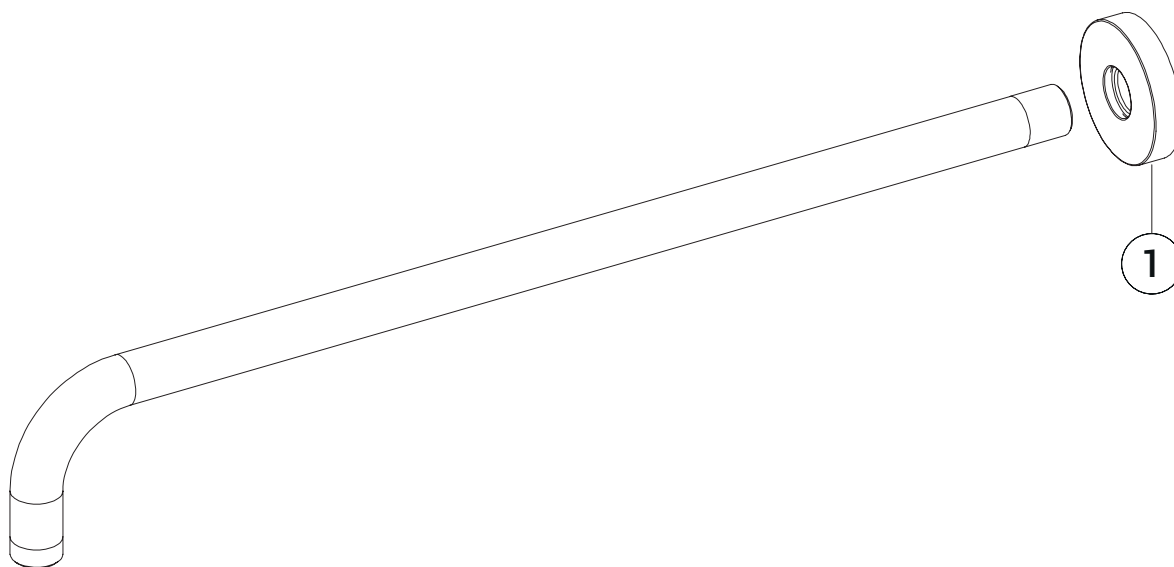

ART. 8059 - Braccio doccia / Shower arm / Bras de douche

N°	Codice / Code	Descrizione / Description / Désignaton
1	90 __ 9319	Rosone per braccio doccia Backplate for shower arm Rosace pour bras de douche

-- **Questo codice alfanumerico indica la finitura o il materiale**
This alphanumeric code indicates the finish or raw material
Ce code alphanumerique indique la finition ou le materiel