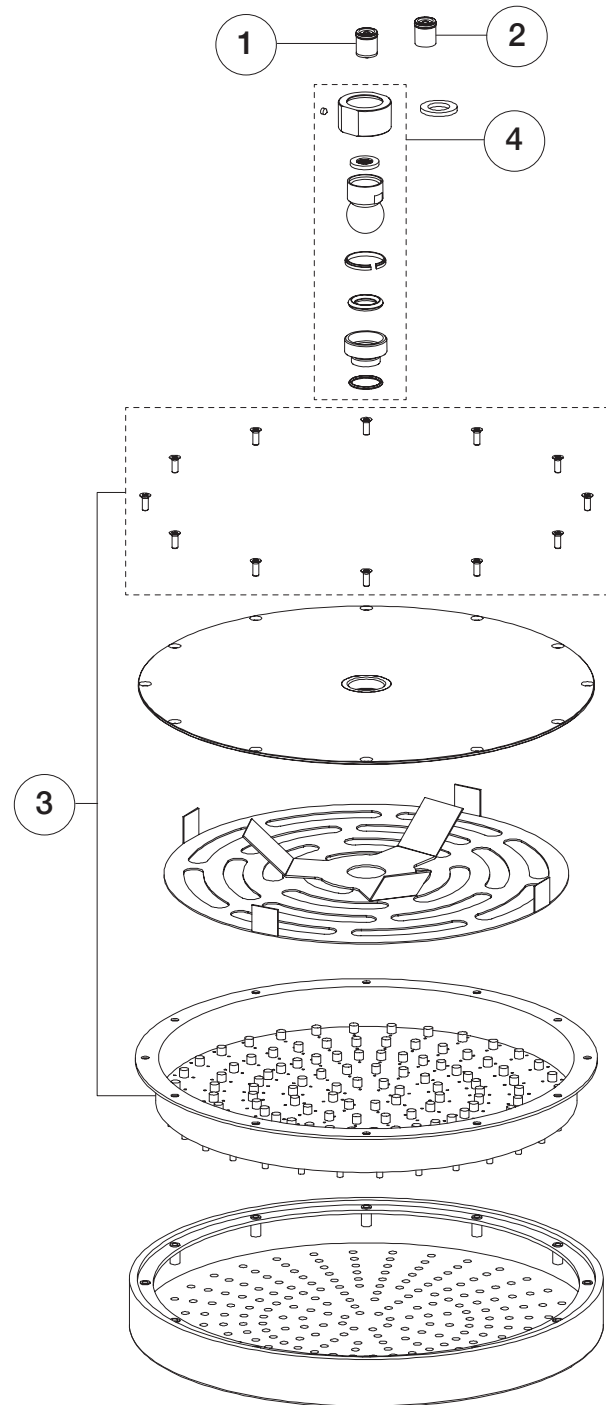

**ART. 8083** - Soffione a pioggia / Rain showerhead / Pomme de douche jet pluie

N°	Codice / Code	Descrizione / Description / Désignaton
1	90 00 9690	<b>Valvola di non ritorno</b> Non-return valve Clapet de non retour
2	90 00 9693	<b>Valvola non ritorno con limitatore di portata 12 l/min</b> Non-return valve with flow restrictor 12 l / min Clapet anti-retour avec couple de limiteur de débit 12 l/min
3	90 00 Q698	<b>Membrana anticalcare per soffione con viti di fissaggio</b> Anti-limestone plate for showerhead with fixing screws Membrane anti-calcaire pour pomme de douche avec vis de fixation
4	90 __ 9767	<b>Snodo per soffione</b> Complete swivel for showerhead Rotule complète pour pomme de douche

-- Questo codice alfanumerico indica la finitura o il materiale  
 This alphanumeric code indicates the finish or raw material  
 Ce code alphanumerique indique la finition ou le matériel