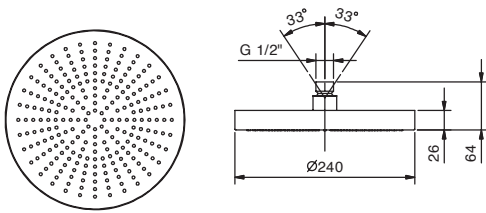

**ART. 8083** - Soffione a pioggia / Rain showerhead / Pomme de douche jet pluie

N°	Codice / Code	Descrizione / Description / Désignaton
1	90 00 9690	<b>Valvola di non ritorno</b> Non-return valve Clapet de non retour
2	90 00 9693	<b>Valvola non ritorno con limitatore di portata 12 l/min</b> Non-return valve with flow restrictor 12 l / min Clapet anti-retour avec couple de limiteur de débit 12 l/min
3	90 00 Q698	<b>Membrana anticalcare per soffione con viti di fissaggio</b> Anti-limestone plate for showerhead with fixing screws Membrane anti-calcaire pour pomme de douche avec vis de fixation
4	90 __ 9767	<b>Snodo per soffione</b> Complete swivel for showerhead Rotule complète pour pomme de douche

-- Questo codice alfanumerico indica la finitura o il materiale  
 This alphanumeric code indicates the finish or raw material  
 Ce code alphanumerique indique la finition ou le matériel