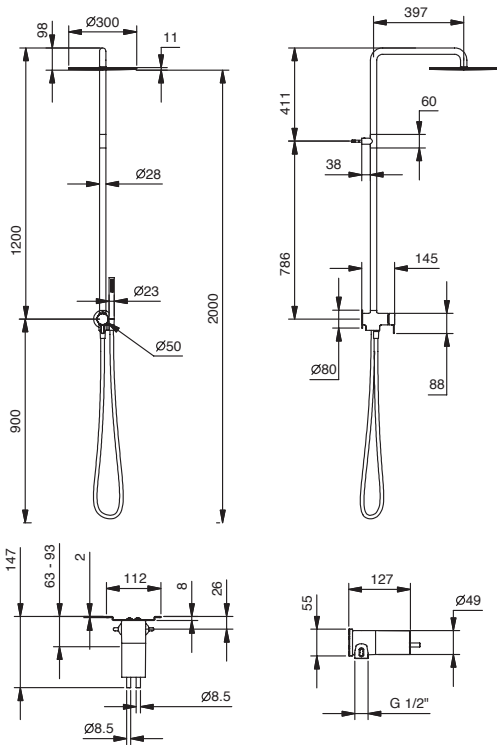

FANTINI
RUBINETTI

NOW

ART. 8114B+8114A - Miscelatore doccia incasso / Built-in shower mixer / Mitigeur douche à encastrer

N°	Codice / Code	Descrizione / Description / Désignation
1	90 __ Q411	Soffione completo art. 8114B - 8115B Complete showerhead art. 8114B - 8115B Pomme de douche complete art. 8114B - 8115B
2	90 00 Q048	Cartuccia con deviatore 2 vie per art. 8114B - 8115B Ceramic disc cartridge with 2-way diverter for art. 8114B - 8115B Cartouche à disques céramiques avec inverseur 2 sorties pour art. 8114B - 8115B
3	90 __ 8783	Doccetta FIT FIT handshower Douchette FIT
4	90 __ 9349	Flessibile doccetta in PVC 150 cm 150 cm PVC flexible for handshower Flexible PVC pour douchette 150 cm
5	90 00 Q413	Perni di collegamento Connection pivots Pivots de raccordement
6	90 00 Q602	Ghiera bloccaggio per cartuccia Locking ring for cartridge Écrou de serrage pour cartouche
7	90 __ Q603	Cappuccio sotto maniglia Cup under handle Rosace sous manette
8	90 __ Q604	Maniglia completa Complete handle Manette complète
8A	90 __ 9665	Confezione di fissaggio per maniglia Fixing kit for valve handle Kit de fixation pour manette du robinet

-- Questo codice alfanumerico indica la finitura o il materiale
This alphanumeric code indicates the finish or raw material
Ce code alphanumérique indique la finition ou le matériel