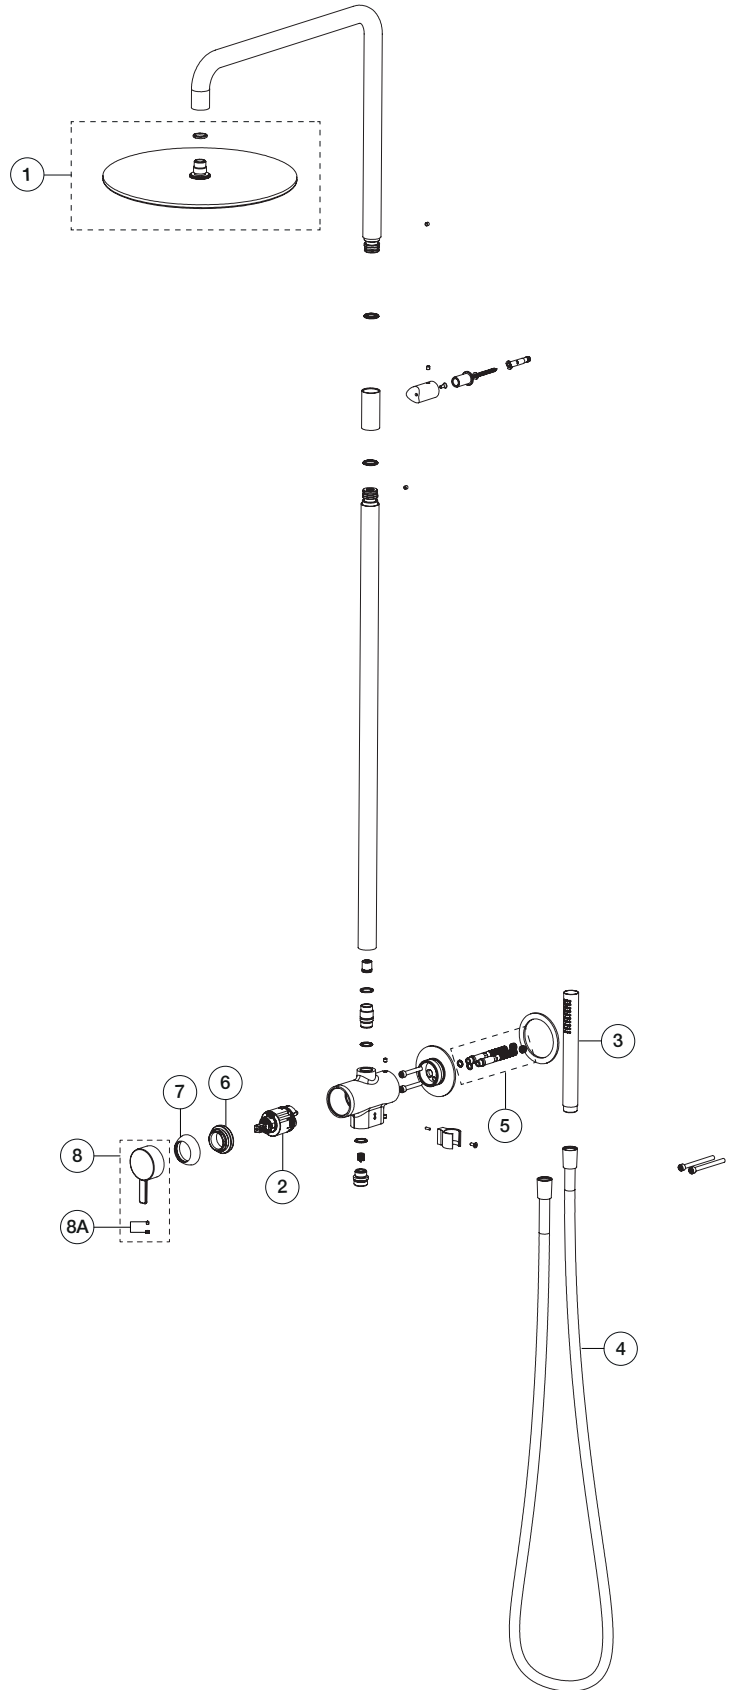

FANTINI
RUBINETTI

NOW

ART. 8114B+8114A - Miscelatore doccia incasso / Built-in shower mixer / Mitigeur douche à encastrer

N°	Codice / Code	Descrizione / Description / Désignation
1	90 __ Q411	Soffione completo art. 8114B - 8115B Complete showerhead art. 8114B - 8115B Pomme de douche complete art. 8114B - 8115B
2	90 00 Q048	Cartuccia con deviatore 2 vie per art. 8114B - 8115B Ceramic disc cartridge with 2-way diverter for art. 8114B - 8115B Cartouche à disques céramiques avec inverseur 2 sorties pour art. 8114B - 8115B
3	90 __ 8783	Doccetta FIT FIT handshower Douchette FIT
4	90 __ 9349	Flessibile doccetta in PVC 150 cm 150 cm PVC flexible for handshower Flexible PVC pour douchette 150 cm
5	90 00 Q413	Perni di collegamento Connection pivots Pivots de raccordement
6	90 00 Q602	Ghiera bloccaggio per cartuccia Locking ring for cartridge Écrou de serrage pour cartouche
7	90 __ Q603	Cappuccio sotto maniglia Cup under handle Rosace sous manette
8	90 __ Q604	Maniglia completa Complete handle Manette complète
8A	90 __ 9665	Confezione di fissaggio per maniglia Fixing kit for valve handle Kit de fixation pour manette du robinet

-- Questo codice alfanumerico indica la finitura o il materiale
This alphanumeric code indicates the finish or raw material
Ce code alphanumérique indique la finition ou le matériel