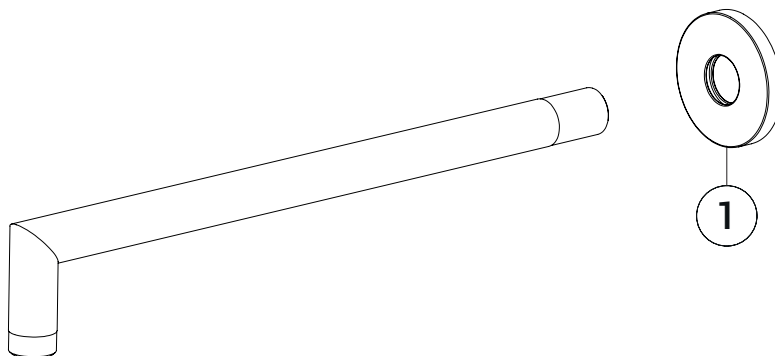

ART. 9231 - Braccio doccia / Shower arm / Bras de douche

N°	Codice / Code	Descrizione / Description / Désignaton
1	90 __ 9319	<b>Rosone per braccio doccia</b> Backplate for shower arm Rosace pour bras de douche

-- **Questo codice alfanumerico indica la finitura o il materiale**  
This alphanumeric code indicates the finish or raw material  
Ce code alphanumerique indique la finition ou le materiel