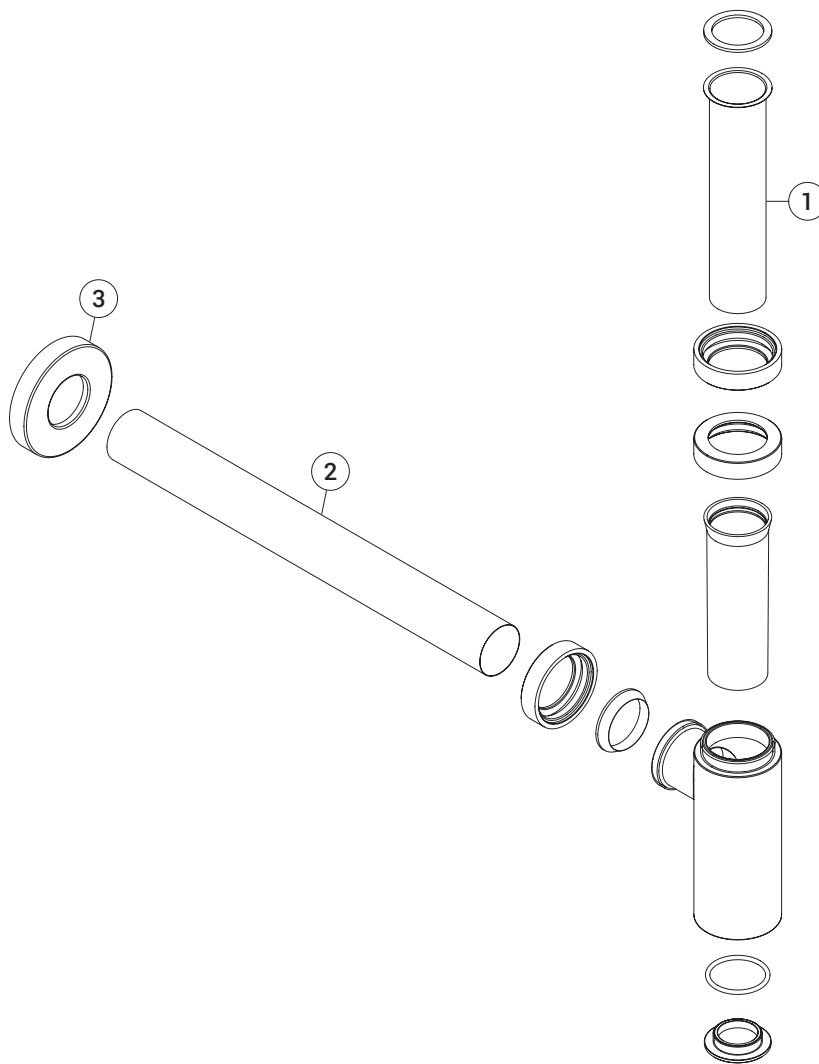

ART. 9234 - Sifone a bottiglia / Bottle trap / Siphon bouteille

N°	Codice / Code	Descrizione / Description / Désignaton
1	90 __ Q876	<b>Canotto con cartella</b> Vertical pipe Tuyau vertical
2	90 __ Q877	<b>Tubo scarico</b> Horizontal pipe Tuyau horizontal
3	90 __ Q878	<b>Rosone completo</b> Complete backplate Rosace complète

-- Questo codice alfanumerico indica la finitura o il materiale  
This alphanumeric code indicates the finish or raw material  
Ce code alphanumerique indique la finition ou le materiel