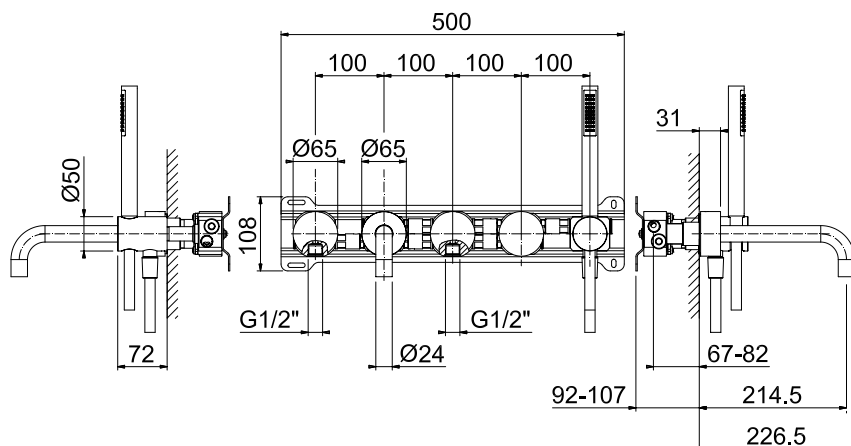

# ABOUTWATER AF/21

Gruppo vasca incasso con bocca A219A+B / Built-in bath mixer with spout A219A+B / Mélangeur bain-douche avec bec A219A+B

N°	Codice / Code	Descrizione / Description / Désignation
1	90 00 0892	<b>Vitone ceramico</b> Ceramic valve stem Tete de robinet ceramique
1A	90 00 8582	<b>Adattatore broccia per vasca a parete Aboutwater</b> Adapter broach for bathtub Aboutwater Broche mélangeur adaptateur de bain-douche Aboutwater
2	90 00 8584	<b>Canotto filettato per Art. A219-A217</b> Threaded sleeve for Art. A219-A217 Manchon lisse pour Art. A219-A217
3	90 00 8513	<b>Canotto c/o'ring per Art. A213B</b> Sleeve with o'ring for Art. A213B Canot avec o'ring pour l' Art. A213B
4	90 00 8507	<b>Maniglia completa lavabo per Art. A204WF-A206WF-A207WF</b> Complete handle washbasin for Art. A204WF-A206WF-A207WF Manette complete lavabo pour Art. A204WF-A206WF-A207WF
4A	90 00 9146	<b>Confezione di fissaggio per maniglia Nostromo</b> Nostromo Fixing kit for Nostromo handle Conféction de fixation pour manette Nostromo
5	91 00 8307	<b>Bocca completa per Art. A219</b> Complete spout for Art. A219 Bec complete pour Art. A219
5A	90 00 8576	<b>Rompigetto per bordi vasca Aboutwater</b> Jet interruptor for deck-mounted Aboutwater Brise jet pour dur gorge Aboutwater
5B	90 00 8511	<b>Rosone con o'ring per Art. A213B</b> Gasket plate for Art. A213B Rosace joint pour Art. A213B
6	90 00 B270	<b>Deviatore D.35 due vie per Art. B217A - B219A - B121A</b> D.35 diverter with two ways for Art. B217A - B219A - B121A Inverseur D.35 avec deux voies pour Art. B217A - B219A - B121A
7	90 00 9659	<b>Adattatore + vite M4x8 per rub. arresto per Art. 4712 Milano</b> Adaptor + screw M4x8 for stop tap of Art. 4712 Milano Adaptateur + resort M4x8 pour robinet d'arret de l'Art. 4712 Milano7
8	90 00 9702	<b>Ghiera di bloccaggio cartuccia per Art.5484A</b> Ring nut to arrest cartridge for Art.5484A Bague d'arrêt cartouche pour Art.5484A
9	90 00 8508	<b>Ghiera con o'ring per Art. A113B</b> Locking ring nut for Art. A113B Anneau avec o'ring pour Art. A113B
10	90 00 8588	<b>Presca acqua completa per Art. 8061</b> Complete water plug for Art. 8061 Prise d'eau complète pour Art. 8061
10A	90 00 9047	<b>Valvola di non ritorno D.15 per doccetta</b> Non-return valves D.15 for shower Clapet D.15 pour la douche
11	90 02 9349	<b>Fless. cm. 150 effetto cromo 1/2" conico x 1/2" conico</b> PVC flexible 150 cm., 1/2" conical nut x 1/2" Flexible en PVC 150 cm., 1/2" conique x 1/2"
12	90 02 9914	<b>Doccetta serie Aboutwater</b> Hand shower series aboutwater Aboutwater séries Douchette