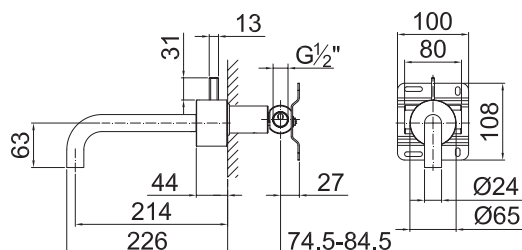

ABOUTWATER AF/21

Lavabo a parete Art. A513A+B / Washbasin mixer Art. A513A+B / Mitigeur lavabo mural Art. A513A+B

N°	Codice / Code	Descrizione / Description / Désignation
1	90 00 8654	Bocca completa per Art. A513B Complete spout for Art. A513B Bec complete pour Art. A513B
1A	90 00 9793	Aeratore cachè M18,5x1 per Art. 2604SF Nostromo Aerator cachè M18,5x1 for Art. 2604SF Nostromo Aérateur cachè M18,5x1 pour Art. 2604SF Nostromo
1B	90 00 9482	Grano M4x4 per maniglia Riviera M4x4 locking screw for Riviera handle Vis d'arret M4x4 pour manette Riviera
2	90 00 8666	Maniglia completa per Art. A513B Complete handle for Art. A513B Manette complete pour Art. A513B
2A	90 00 8637	Anello in teflon per Art. A504WF Teflon for handle Art. A504WF Teflon pour manette Art. A504WF
3	90 00 8638	Corpo superiore con viti e orin'g per Art. A504WF Upper body with screws and orin'g for Art A504WF Haut du corps avec des vis et orin'g pour l'art A504WF
3A	90 00 8639	Coppia o'ring per bocca Art. A504WF Double o'ring for spout Art. A504WF Paire de o'ring pour bec Art. A504WF
3B	90 00 8640	Coppia o'ring per corpo superiore Art. A504WF Pair o'ring for upper body Art. A504WF O'ring paire pour le haut du corps Art. A504WF
3C	90 00 8659	Grano M4x5 per Art. A513B M4x5 locking screw for Art. A513B Vis d'arret M4x5 pour Art. A513B
4	90 00 8641	Leva completa per Art. A504WF Lever for Art. A504WF Levier pour Art. A504WF
4A	90 00 9482	Grano M4x4 per maniglia Riviera M4x4 locking screw for Riviera handle Vis d'arret M4x4 pour manette Riviera
5	90 00 8655	Corpo completo per miscelatore Art. A513B Complete body mixer for Art. A513B Corps complet mitigeur pour Art. A513B
5A	90 00 3370	Cartuccia lavabo AR/38 art. 3370 AR/38 cartridge art. 3370 Cartouche AR/38 art. 3370
5B	90 00 8643	Insero ferma cartuccia con o'ring per Art. A504WF Insert stops cartridge with o'ring for Art. A504WF Insérez des arrêts la cartouche avec o'ring pour Art. A504WF
5C	90 00 8635	O'ring per corpo miscelatore Art. A513B O'ring for mixer A513B O'ring pour mitigeur A513B
6	90 00 8656	Bicchiere completo per Art. 513B Complete Glass for Art. 513B Verre complete pour Art. 513B
6A	90 00 8657	Spina in acciaio per Art. A513B Steel pin for Art. A513B Tige en acier pour Art. A513B
7	90 00 8658	Coppia perni c/o'ring per Art. A513A Two pins with o-rings for Art. A513A Couple de pivots avec o'ring pour Art. A513A