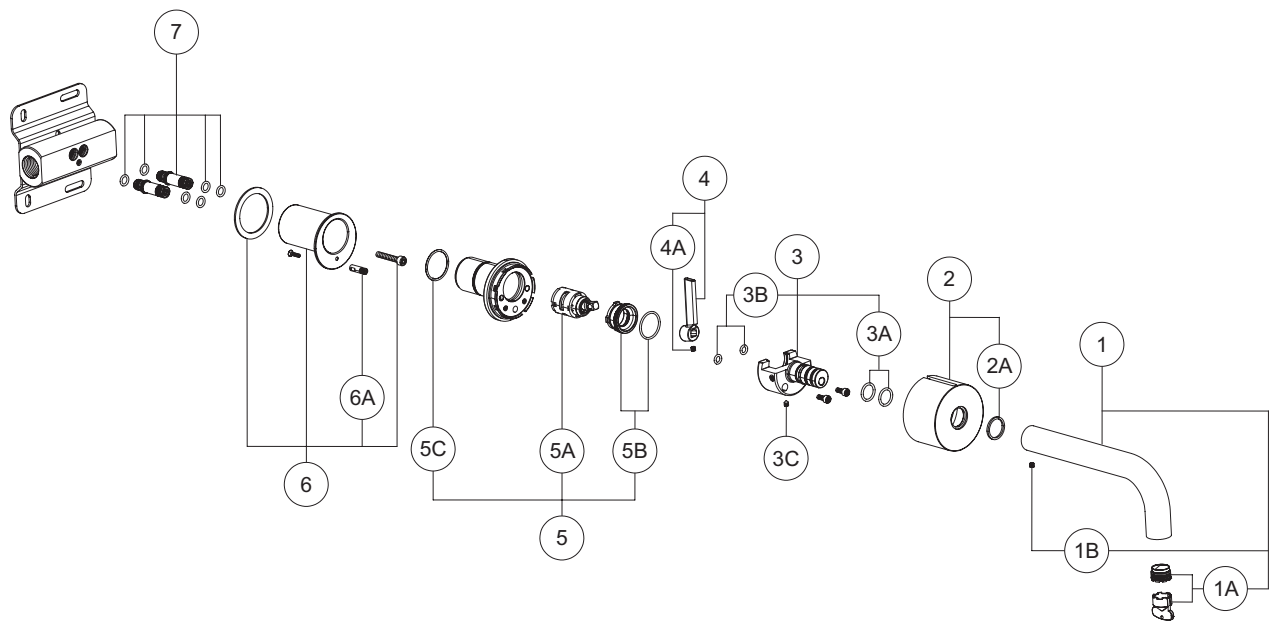

AF/21

Lavabo a parete Art. A513A+B / Washbasin mixer Art. A513A+B / Mitigeur lavabo mural Art. A513A+B

Pressione - Pressure Pression	Portata - Flow rate Debit d'eau
0,5 bar	2 l/min
1 bar	3 l/min
2 bar	4 l/min
3 bar	5 l/min
4 bar	6 l/min
5 bar	7 l/min

Uscita libera