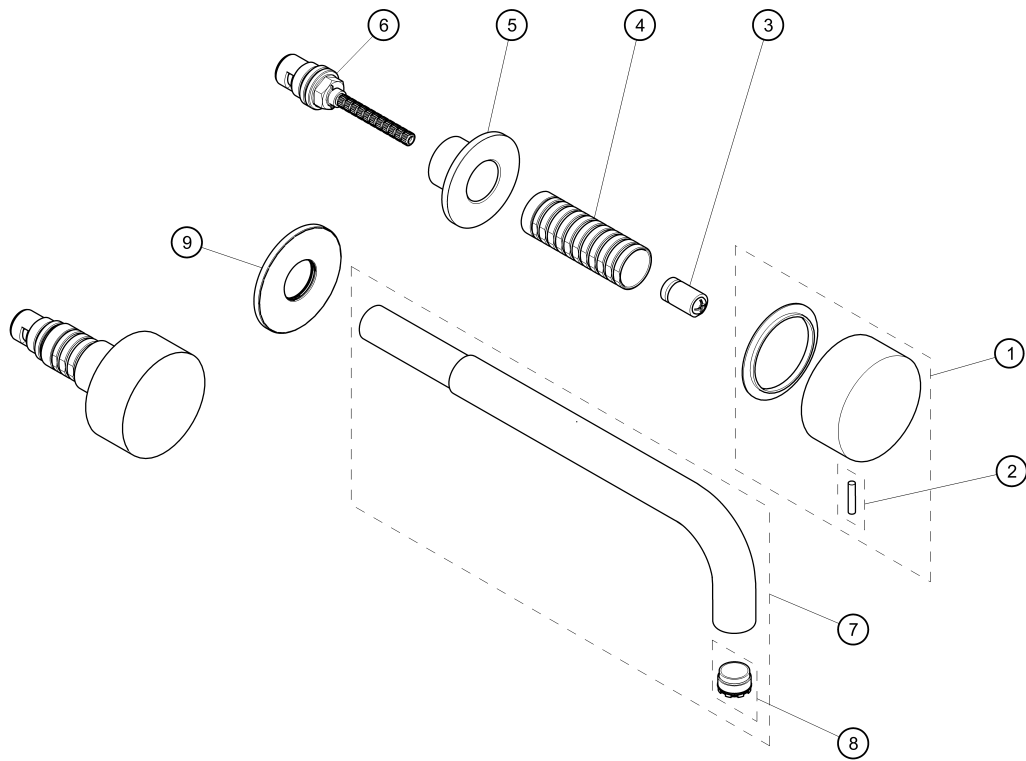

# ABOUTWATER AF/21

Boffi FANTINI

ART. A813B+R010A - Gruppo lavabo da parete / Wall-mount washbasin mixer / Mélangeur lavabo mural

**ART. A813B+R010A** - Gruppo lavabo da parete / Wall-mount washbasin mixer / Mélangeur lavabo mural

N°	Codice / Code	Descrizione / Description / Désignaton
1	90_Q997	<b>Maniglia completa</b> Complete handle Manette complète
2	90009146	<b>Kit di fissaggio</b> Fixing kit Kit de fixation
3	9000Q928	<b>Adattatore per maniglia</b> Handle's adapter Adaptateur pour manette
4	9000Q215	<b>Canotto di regolazione</b> Regulation sleeve Manchon de regulation
5	90_Q998	<b>Canotto di regolazione</b> Regulation sleeve Manchon de regulation
6	9000Q160	<b>Vitone ceramico 90° destro</b> 90° right ceramic cartridge Tête céramique droite 90°
7	90_8512	<b>Bocca lavabo da parete - 20 cm</b> Wall-mount washbasin spout - 20 cm Bec lavabo mural - 20 cm
8	90009793	<b>Aeratore M18,5x1 con chiave di smontaggio</b> M18,5x1 aerator with disassembling key Aérateur M18,5x1 avec clé pour demontage
9	90_8511	<b>Rosone per bocca</b> Backplate for spout Rosace pour bec