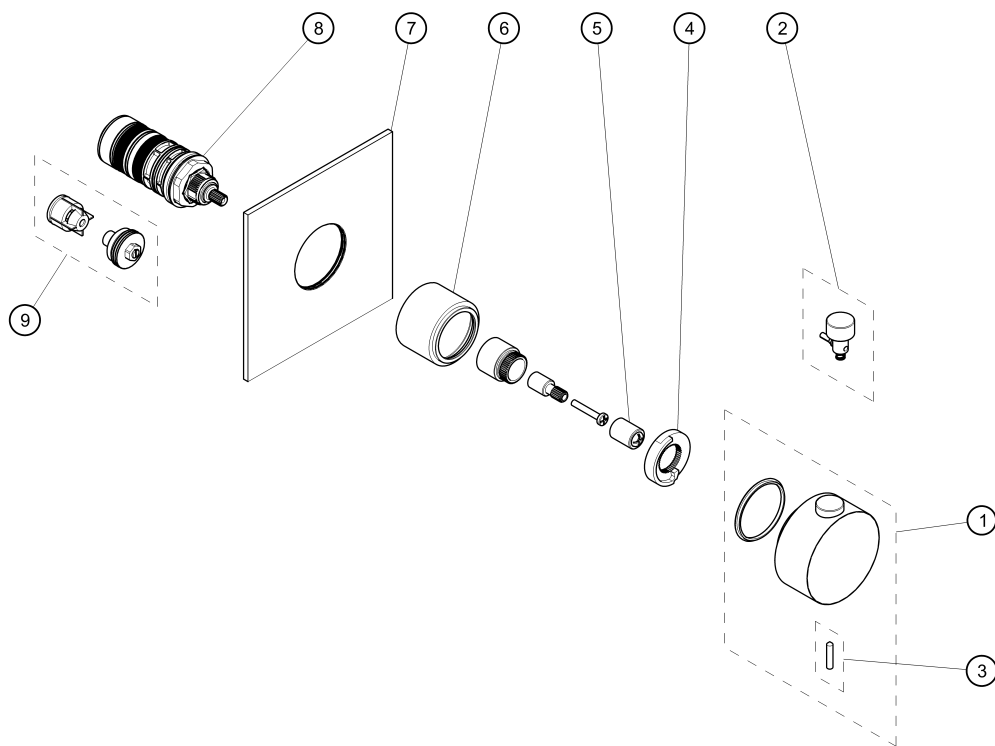

ABOUTWATER AA/27

Boffi FANTINI

ART. A900B+D300A - Miscelatore doccia incasso 3/4" / 3/4" built-in thermostatic shower mixer / Mitigeur thermostatique douche à encastrer 3/ 4"

ART. A900B+D300A - Miscelatore termostatico doccia incasso 3/4" / 3/4" built-in thermostatic shower mixer /Mitigeur thermostatique douche à encastrer 3/ 4"

N°	Codice / Code	Descrizione / Description / Désignaton
1	90_Q955	Maniglia termostatica completa Complete thermostatic handle Manette thermostatique complète
2	90_Q967	Pulsantino con molla Push-button with spring Bouton avec ressort
3	90008503	Grano M4x20 Locking screw M4x20 Vis de blocage M4x20
4	90009531	Fermo per cartuccia termostatica Clamp for thermostatic cartridge Arrêt pour cartouche thermostatique
5	9000Q918	Adattatore per maniglia Handle's adaptor Adaptateur pour manette
6	90_Q919	Canotto per maniglia Sleeve for lever Manchon pour manette
7	90_Q958	Piastra completa Complete cover plate Plaque complète
8	9000G571	Cartuccia termostatica Thermostatic cartridge Cartouche thermostatique
9	90008750	Coppia valvole Couple valves Paire de clapet