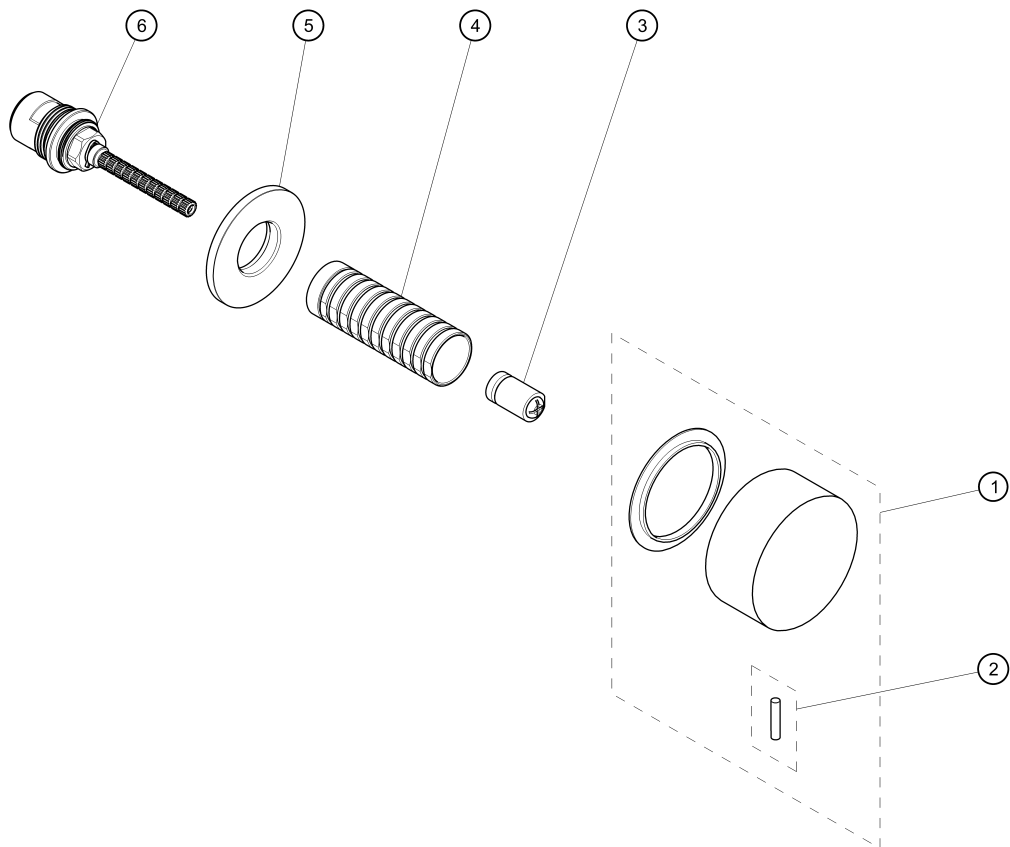

# ABOUTWATER AF/21

Boffi FANTINI

ART. A991B+D391A - Rubinetto di arresto 3/4" / 3/4" stop valve / Robinet d'arrêt 3/4"

**ART. A991B+D391A - Rubinetto di arresto 3/4" / 3/4" stop valve / Robinet d'arrêt 3/4"**

N°	Codice / Code	Descrizione / Description / Désignation
1	90_8507	<b>Maniglia completa</b> Complete handle Manette complète
2	90009147	<b>Set guarnizioni per bocca</b> Set of gaskets for spout Ensemble de joints pour bec
3	9000Q928	<b>Adattatore per maniglia</b> Handle's adapter Adaptateur pour manette
4	9000Q215	<b>Canotto di regolazione</b> Regulation sleeve Manchon de regulation
5	90_Q959	<b>Rosone completo</b> Complete backplate Rosace complète
6	9000Q229	<b>Vitone ceramico 3/4" 90° destro</b> 3/4" 90° right ceramic cartridge Tête céramique droite 3/4" 90°