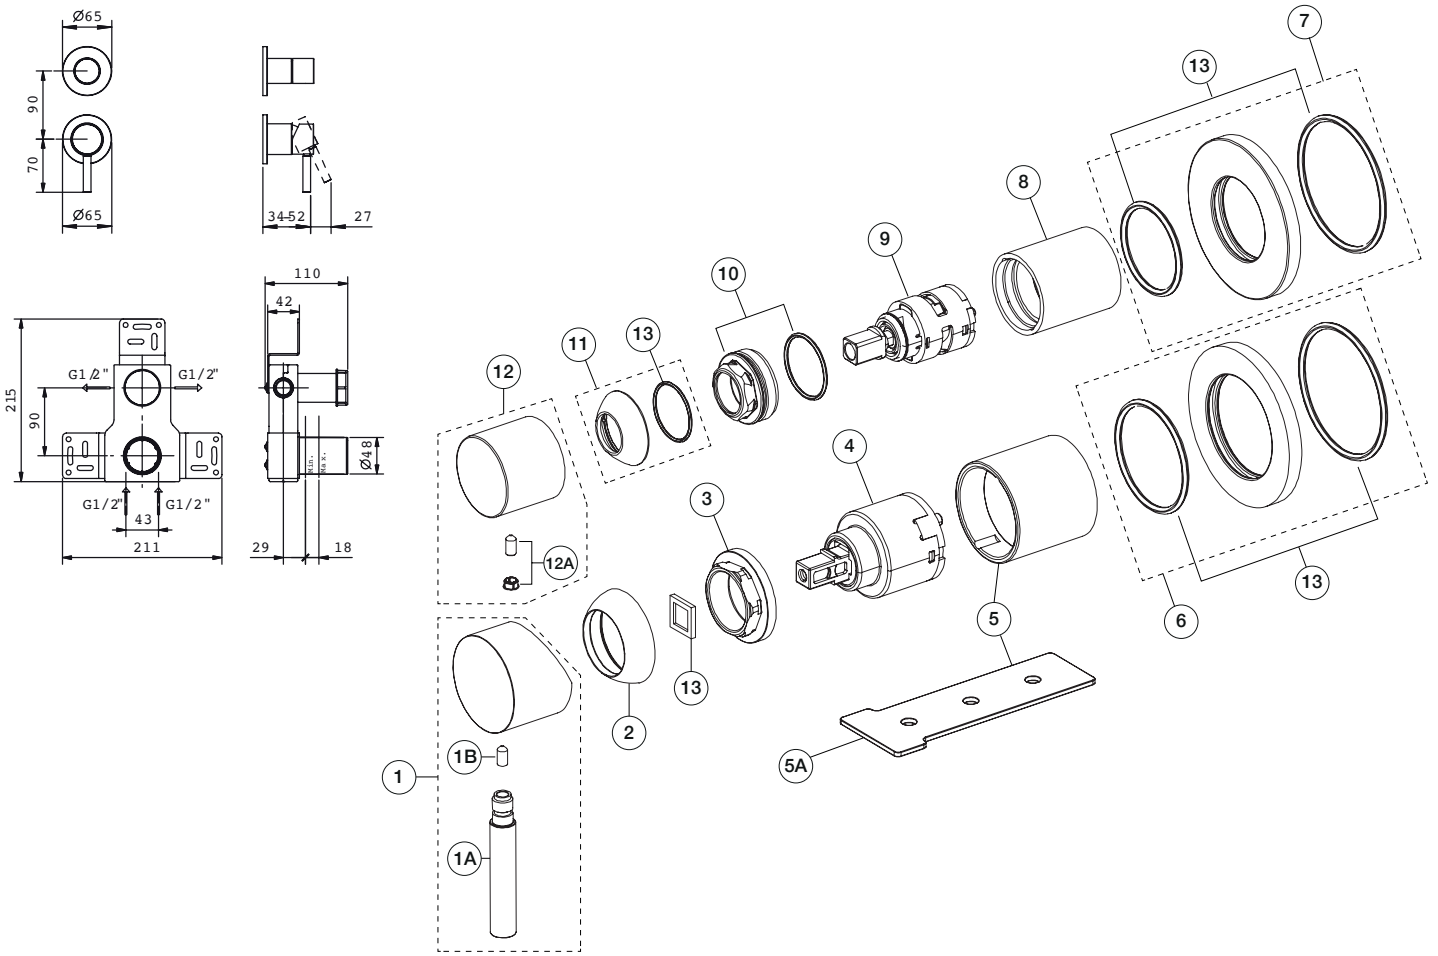

ART. E881B+M185A - Miscelatore doccia incasso / Built-in shower mixer / Mitigeur douche à encastrer

N°	Codice / Code	Descrizione / Description / Désignaton
1	90 __ Q122	Maniglia Nostromo Nostromo handle Manette Nostromo
1A	90 __ 8673	Leva per maniglia Lever for handle Levier pour manette
1B	90 00 9540	Grano M4x8 Locking screw M4x8 Vis de blocage M4x8
2	90 __ Q109	Cappuccio coprighiera bloccaggio cartuccia lavabo Under handle locking cap for washbasin cartridge Rosace sous manette pour cartouche lavabo
3	90 00 Q108	Ghiera bloccaggio per cartuccia lavabo Locking ring for washbasin cartridge Écrou de serrage pour cartouche de lavabo
4	90 00 A570	Cartuccia Ø 35 mm Ø 35 mm cartridge Cartouche Ø 35 mm
5	90 __ Q107	Canotto porta cartuccia con chiave Cartridge sleeve with key Manchon support cartouche avec clé
5A	90 00 Q352	Chiave bloccaggio cannotti Sleeve-locking key Clé d'arrêt manchons
6	90 __ Q017	Rosone con O-ring per miscelatore Backplate with O-ring for mixer Rosace avec O-ring pour mitigeur

7	90 __ Q018	Rosone con O-ring per deviatore Backplate with O-ring for diverter Rosace avec O-ring pour inverseur
8	90 __ Q114	Canotto per deviatore Diverter sleeve Manchon pour inverseur
9	90 00 8931	Deviatore Ø 25 mm 2 uscite Ø 25 mm diverter with 2-way Inverseur Ø 25 mm avec 2 sorties
10	90 00 8715	Ghiera bloccaggio per cartuccia Locking ring for cartridge Écrou de serrage pour cartouche
11	90 __ 8758	Cappuccio coprighiera Nut-ring cap Capouchon sous manette
12	90 __ Q384	Maniglia comando per deviatore Complete handle for diverter Manette complète pour inverseur
12A	90 __ 9533	Confezione di fissaggio per maniglia Fixing kit for valve handle Kit de fixation pour manette du rubinet
13	90 00 Q386	Kit con O-ring e spessore per cartuccia Kit with O-ring and base for cartridge Kit avec O-ring et épaisseur pour cartouche