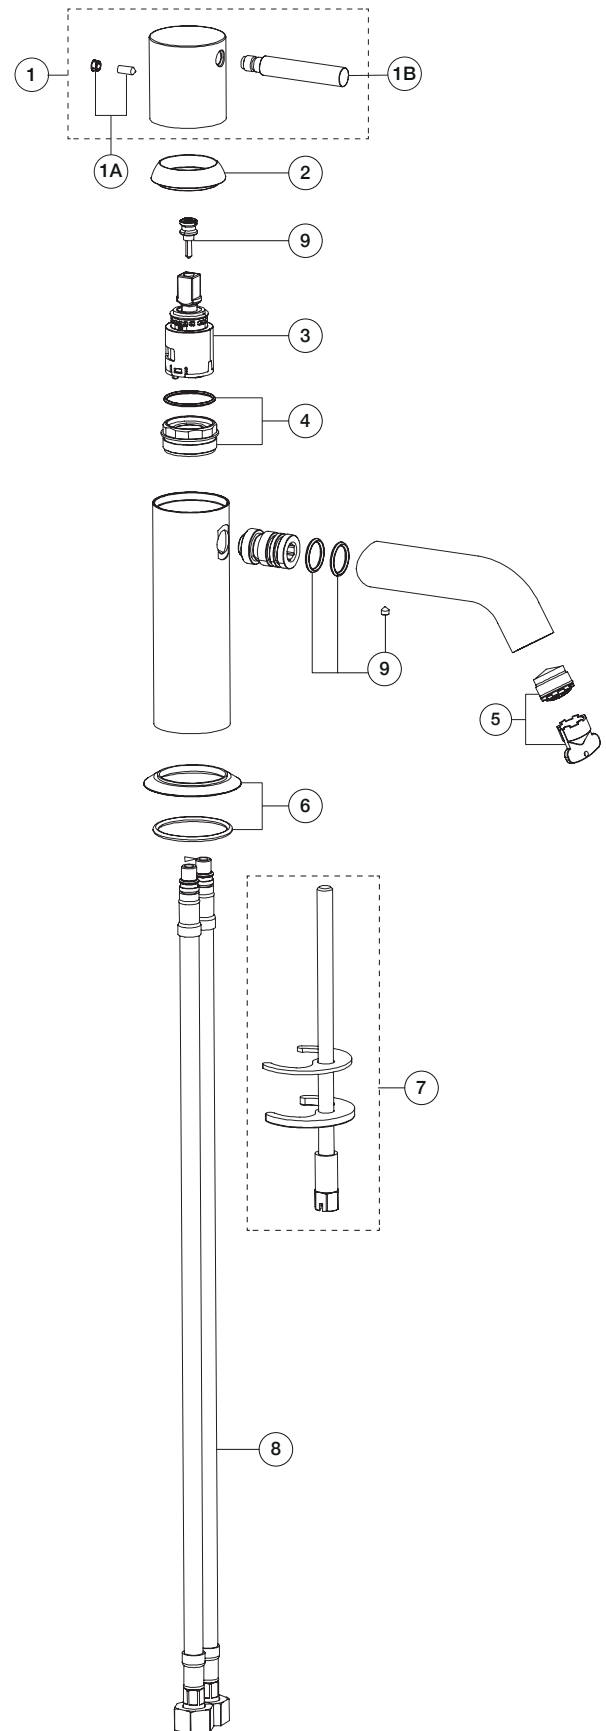

ART. E804WF - Miscelatore lavabo monoforo / Single-hole washbasin mixer / Mitigeur lavabo monotrou

N°	Codice / Code	Descrizione / Description / Désignaton
1	50 __ E848	Maniglia Nostromo Nostromo handle Manette Nostromo
1A	90 __ 9533	Confezione di fissaggio per maniglia Fixing kit for valve handle Kit de fixation pour manette du robinet
1B	90 __ 8673	Leva per maniglia Lever for handle Levier pour manette
2	90 __ Q205	Cappuccio coprighiera Nut-ring cap Capouchon sous manette
3	90 00 E070	Cartuccia Ø 25 mm Ø 25 mm cartridge Cartouche Ø 25 mm
4	90 00 Q206	Ghiera bloccaggio per cartuccia con O-ring Locking ring with O-ring for cartridge Écrou de serrage pour cartouche avec O-ring
5	90 00 9793	Aeratore M18,5x1 Aerator M18,5x1 Aérateur M18,5x1
6	90 __ 9827	Anello base miscelatore Anello base miscelatore Anneau base de mitigeur
7	90 00 Q209	Confezione di fissaggio Fixing kit Kit de fixation
8	90 02 Q021	Coppia di flessibili M8x1 3/8" 45 cm con guarnizione Pair of flexible hoses M8x1 3/8" 45 cm with gaskets Paire de flexibles M8x1 3/8" 45 cm avec joint
9	90 00 Q381	Kit con O-ring, grano e prolunga asta cartuccia Kit with O-ring, nut and extension cartridge rod Kit avec O-ring, vis et rallonge tige de la cartouche

-- Questo codice alfanumerico indica la finitura o il materiale
 This alphanumeric code indicates the finish or raw material
 Ce code alphanumerique indique la finition ou le materiel