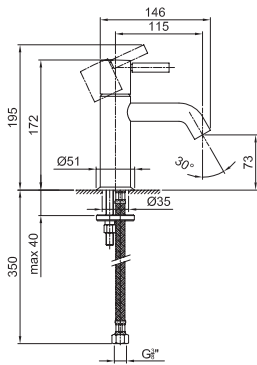

ART. E804WF - Miscelatore lavabo monoforo / Single-hole washbasin mixer / Mitigeur lavabo monotrou

N°	Codice / Code	Descrizione / Description / Désignaton
1	50 __ E848	Maniglia Nostromo Nostromo handle Manette Nostromo
1A	90 __ 9533	Confezione di fissaggio per maniglia Fixing kit for valve handle Kit de fixation pour manette du robinet
1B	90 __ 8673	Leva per maniglia Lever for handle Levier pour manette
2	90 __ Q205	Cappuccio coprighiera Nut-ring cap Capouchon sous manette
3	90 00 E070	Cartuccia Ø 25 mm Ø 25 mm cartridge Cartouche Ø 25 mm
4	90 00 Q206	Ghiera bloccaggio per cartuccia con O-ring Locking ring with O-ring for cartridge Écrou de serrage pour cartouche avec O-ring
5	90 00 9793	Aeratore M18,5x1 Aerator M18,5x1 Aérateur M18,5x1
6	90 __ 9827	Anello base miscelatore Anello base miscelatore Anneau base de mitigeur
7	90 00 Q209	Confezione di fissaggio Fixing kit Kit de fixation
8	90 02 Q021	Coppia di flessibili M8x1 3/8" 45 cm con guarnizione Pair of flexible hoses M8x1 3/8" 45 cm with gaskets Paire de flexibles M8x1 3/8" 45 cm avec joint
9	90 00 Q381	Kit con O-ring, grano e prolunga asta cartuccia Kit with O-ring, nut and extension cartridge rod Kit avec O-ring, vis et rallonge tige de la cartouche

-- Questo codice alfanumerico indica la finitura o il materiale
 This alphanumeric code indicates the finish or raw material
 Ce code alphanumerique indique la finition ou le materiel