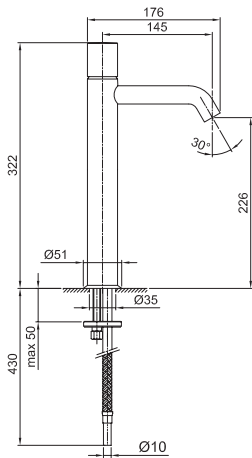

ART. E906WF - Miscelatore lavabo alto monoforo / Single-hole high washbasin mixer / Mitigeur lavabo surélevé monotrou

N°	Codice / Code	Descrizione / Description / Désignation
1	50 __ E948	Maniglia Nostromo Nostromo handle Manette Nostromo
1A	90 __ 9533	Confezione di fissaggio per maniglia Fixing kit for valve handle Kit de fixation pour manette du robinet
2	90 __ Q205	Cappuccio coprighiera Nut-ring cap Capouchon sous manette
3	90 00 E070	Cartuccia Ø 25 mm Ø 25 mm cartridge Cartouche Ø 25 mm
4	90 00 Q206	Ghiera bloccaggio per cartuccia con O-ring Locking ring with O-ring for cartridge Écrou de serrage pour cartouche avec O-ring
5	90 00 9793	Aeratore M18,5x1 Aerator M18,5x1 Aérateur M18,5x1
6	90 __ 9827	Anello base miscelatore Anello base miscelatore Anneau base de mitigeur
7	90 00 Q211	Confezione di fissaggio Fixing kit Kit de fixation
8	90 02 Q025	Coppia di flessibili M8x1 3/8" 65 cm con guarnizione Pair of flexible hoses M8x1 3/8" 65 cm with gaskets Paire de flexibles M8x1 3/8" 65 cm avec joint
9	90 00 Q381	Kit con O-ring, grano e prolunga asta cartuccia Kit with O-ring, nut and extension cartridge rod Kit avec O-ring, vis et rallonge tige de la cartouche

-- Questo codice alfanumerico indica la finitura o il materiale
 This alphanumeric code indicates the finish or raw material
 Ce code alphanumérique indique la finition ou le matériel