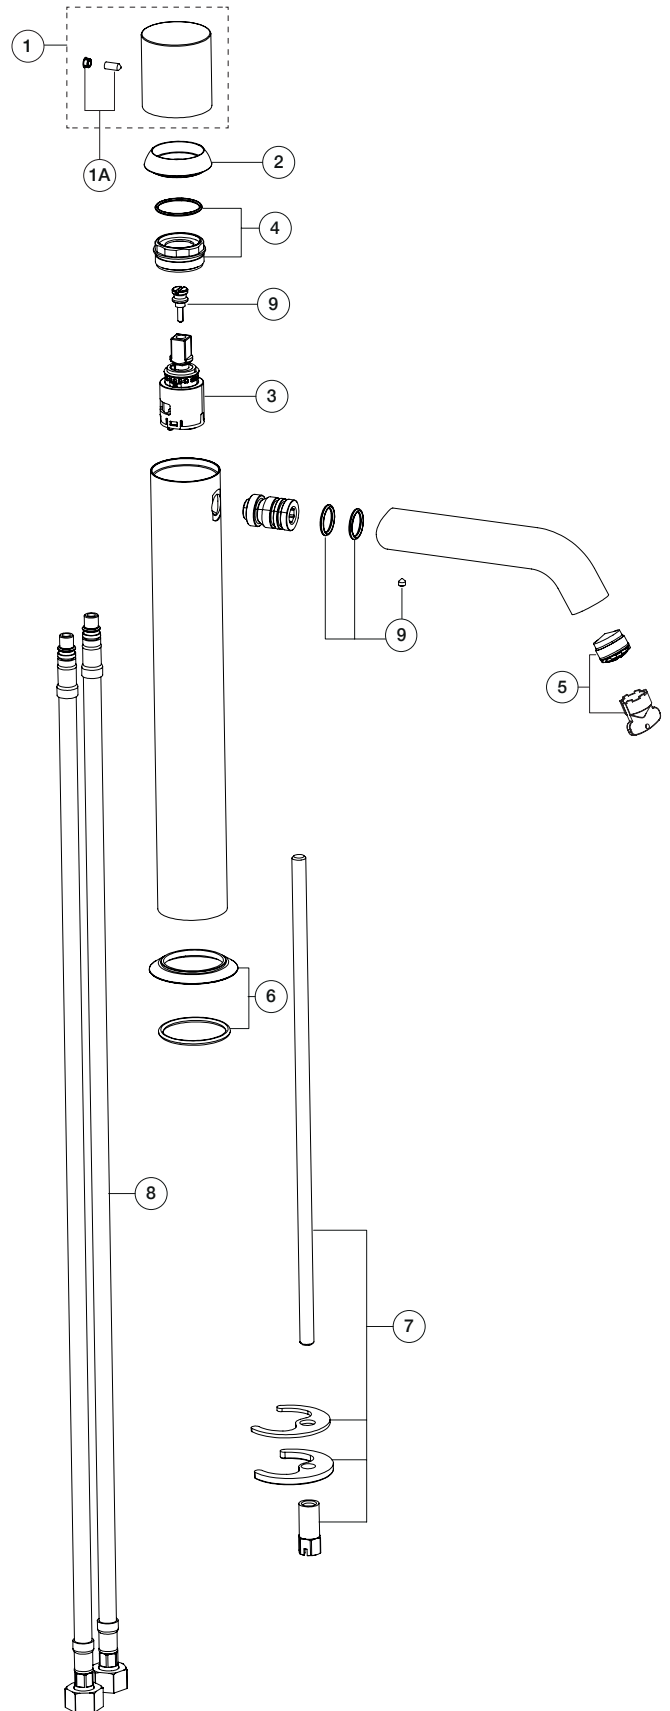

ART. E906WF - Miscelatore lavabo alto monoforo / Single-hole high washbasin mixer / Mitigeur lavabo surélevé monotrou

N°	Codice / Code	Descrizione / Description / Désignation
1	50 __ E948	Maniglia Nostromo Nostromo handle Manette Nostromo
1A	90 __ 9533	Confezione di fissaggio per maniglia Fixing kit for valve handle Kit de fixation pour manette du robinet
2	90 __ Q205	Cappuccio coprighiera Nut-ring cap Capouchon sous manette
3	90 00 E070	Cartuccia Ø 25 mm Ø 25 mm cartridge Cartouche Ø 25 mm
4	90 00 Q206	Ghiera bloccaggio per cartuccia con O-ring Locking ring with O-ring for cartridge Écrou de serrage pour cartouche avec O-ring
5	90 00 9793	Aeratore M18,5x1 Aerator M18,5x1 Aérateur M18,5x1
6	90 __ 9827	Anello base miscelatore Anello base miscelatore Anneau base de mitigeur
7	90 00 Q211	Confezione di fissaggio Fixing kit Kit de fixation
8	90 02 Q025	Coppia di flessibili M8x1 3/8" 65 cm con guarnizione Pair of flexible hoses M8x1 3/8" 65 cm with gaskets Paire de flexibles M8x1 3/8" 65 cm avec joint
9	90 00 Q381	Kit con O-ring, grano e prolunga asta cartuccia Kit with O-ring, nut and extension cartridge rod Kit avec O-ring, vis et rallonge tige de la cartouche

-- Questo codice alfanumerico indica la finitura o il materiale
 This alphanumeric code indicates the finish or raw material
 Ce code alphanumérique indique la finition ou le matériel