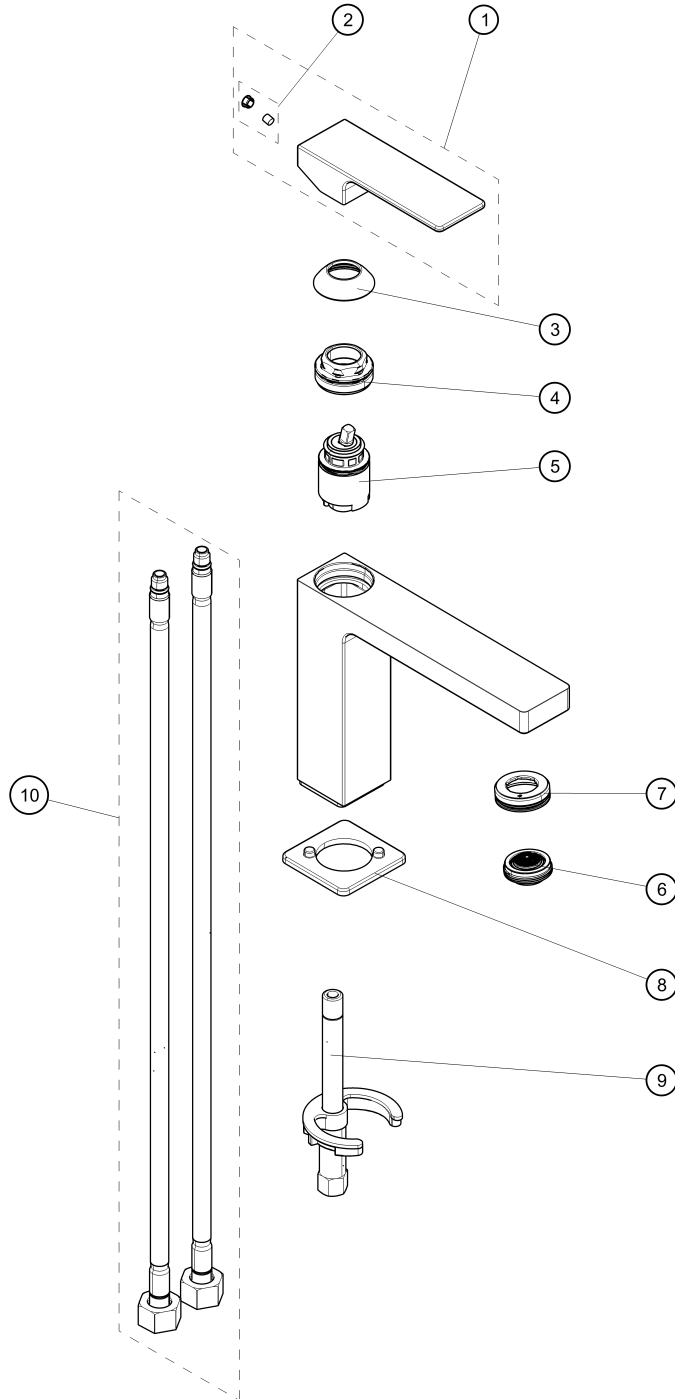

ART. F004WF - Miscelatore lavabo monoforo / Single-hole washbasin mixer / Mitigeur lavabo monotrou

**ART. F004WF - Miscelatore lavabo monoforo / Single-hole washbasin mixer / Mitigeur lavabo monotrou**

N°	Codice / Code	Descrizione / Description / Désignaton
1	34_F048	<b>Maniglia comando miscelatore</b> Mixer handle Manette mitigeur
2	90_8554	<b>Kit di fissaggio</b> Fixing kit Kit de fixation
3	90_8758	<b>Cappuccio coprighiera</b> Nut-ring cap Capouchon sous manette
4	90008715	<b>Ghiera bloccaggio per cartuccia</b> Locking ring for cartridge Écrou de serrage pour cartouche
5	9000F070	<b>Cartuccia Ø 25 mm</b> Ø 25 mm cartridge Cartouche Ø 25 mm
6	90008913	<b>Aeratore M24x1 con chiave di smontaggio</b> M24x1 aerator with disassembling key Aérateur M24x1 avec clé pour demontage
7	90_8562	<b>Ghiera con O-ring per rompigitto</b> Locking ring with O-ring for aerator Écrou de blocage avec O-ring pour brise-jet
8	90_8768	<b>Anello base</b> Base ring Anneau base
9	90009272	<b>Kit di fissaggio</b> Fixing kit Kit de fixation
10	9002Q021	<b>Coppia di flessibili M8x1 3/8" 45 cm con guarnizione</b> Pair of flexible hoses M8x1 3/8" 45 cm with gasket Paire de flexibles M8x1 3/8" 45 cm avec joint