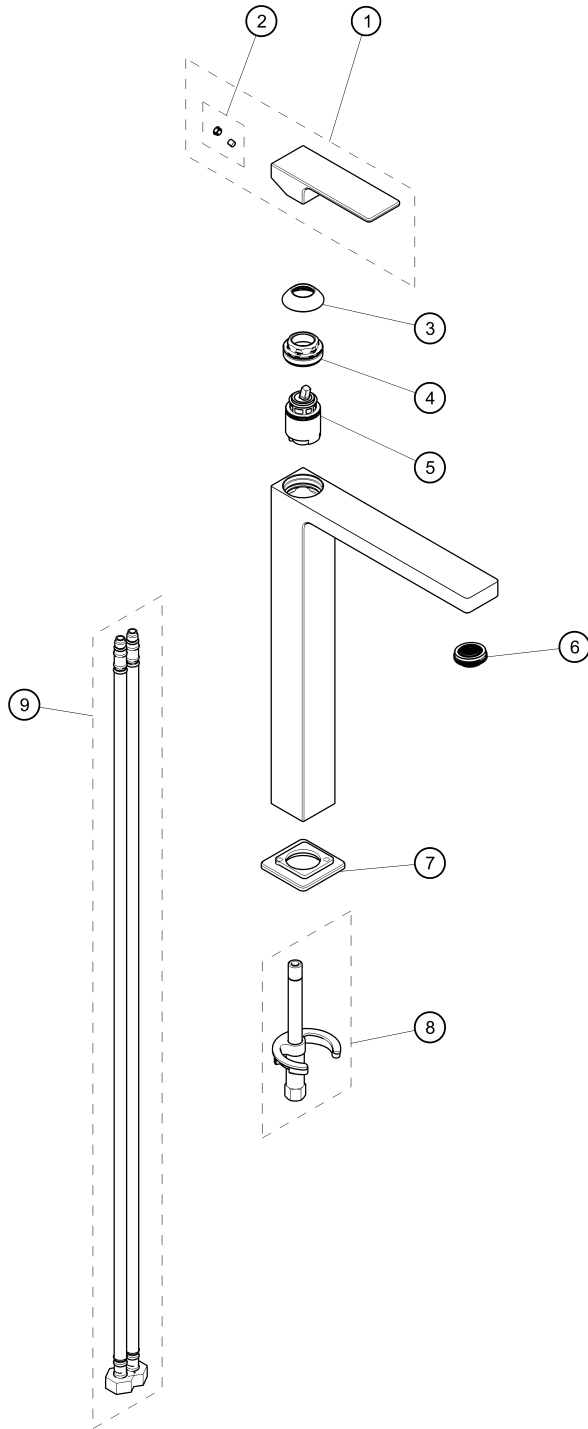

ART. F006WF - Miscelatore lavabo alto monoforo / Single-hole high washbasin mixer / Mitigeur lavabo surélevé monotrou

ART. F006WF - Miscelatore lavabo alto monoforo / Single-hole high washbasin mixer / Mitigeur lavabo surélevé monotrou

N°	Codice / Code	Descrizione / Description / Désignaton
1	34_F048	Maniglia comando miscelatore Mixer handle Manette mitigeur
2	90_8554	Kit di fissaggio Fixing kit Kit de fixation
3	90_8758	Cappuccio coprighiera Nut-ring cap Capouchon sous manette
4	90008715	Ghiera bloccaggio per cartuccia Locking ring for cartridge Écrou de serrage pour cartouche
5	9000F070	Cartuccia Ø 25 mm Ø 25 mm cartridge Cartouche Ø 25 mm
6	90008913	Aeratore M24x1 con chiave di smontaggio M24x1 aerator with disassembling key Aérateur M24x1 avec clé pour demontage
7	90_8768	Anello base Base ring Anneau base
8	90009272	Kit di fissaggio Fixing kit Kit de fixation
9	9000Q212	Coppia di flessibili M8x1 3/8" 65 cm con guarnizione Pair of flexible hoses M8x1 3/8" 65 cm with gasket Paire de flexibles M8x1 3/8" 65 cm avec joint