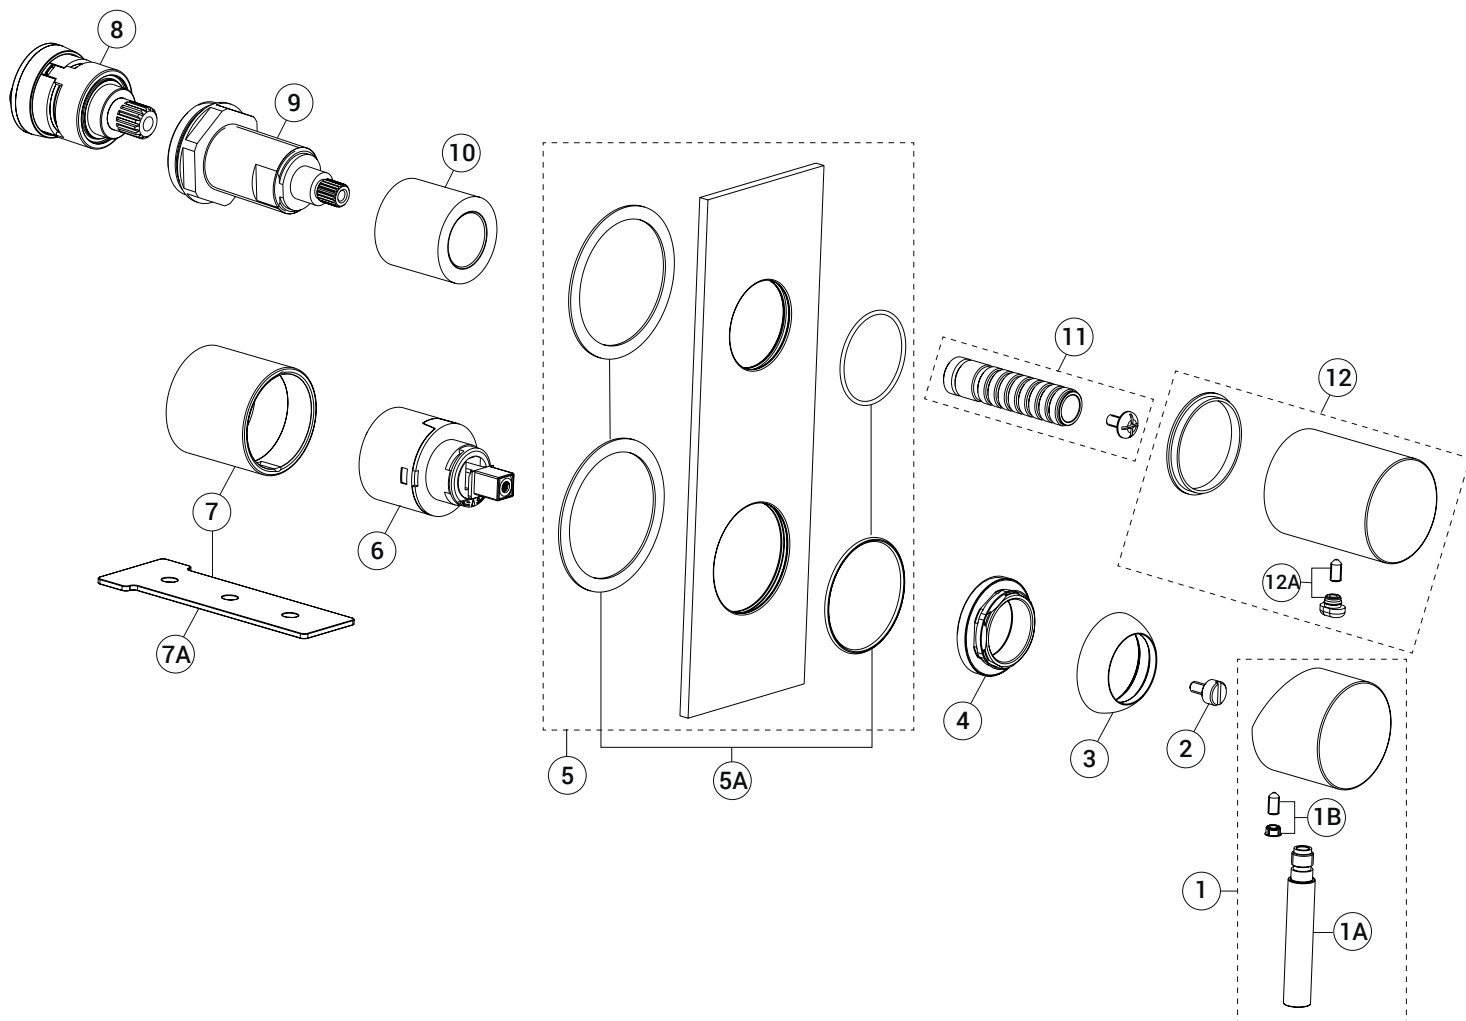

ART. G485B+M585A - Miscelatore doccia incasso / Built-in shower mixer / Mitigeur douche à encastrer

N°	Codice / Code	Descrizione / Description / Désignation
1	90 __ Q395	Maniglia completa Complete handle Manette complète
1A	90 __ 8673	Leva per maniglia Lever for handle Lever pour manette
1B	90 __ 9533	Confezione di fissaggio Fixing kit Kit de fixation
2	90 00 Q817	Perno di fissaggio completo Complete fixing pivot Pivot de fixation complète
3	90 __ Q109	Cappuccio coprighiera Nut-ring cap Capouchon sous manette
4	90 00 Q108	Ghiera bloccaggio per cartuccia Locking ring for cartridge Écrou de serrage pour cartouche
5	90 __ Q824	Piastra completa Complete cover plate Plaque complète
5A	90 00 Q856	Kit con O-ring e spugne Kit with O-ring and sponges Kit avec O-ring et éponges
6	90 00 M170	Cartuccia Ø 35 mm Ø 35 mm cartridge Cartouche Ø 35 mm

7	90 __ Q107	Canotto porta cartuccia con chiave Cartridge sleeve with key Manchon support cartouche avec clé
7A	90 00 Q352	Chiave bloccaggio cannotti Sleeve-locking key Clé d'arrêt manchons
8	90 00 Q795	Deviatore 2 vie 2-way diverter Inverseur 2 sorties
9	90 00 Q639	Ghiera bloccaggio per deviatore Locking ring for diverter Écrou de blocage pour inverseur
10	90 00 Q818	Canotto per deviatore Diverter sleeve Manchon pour inverseur
11	90 00 Q820	Adattatore per maniglia Handle's adaptor Adaptateur pour manette
12	90 __ Q821	Maniglia comando deviatore Diverter handle Manette inverseuri
12A	90 00 Q822	Confezione di fissaggio Fixing kit Kit de fixation