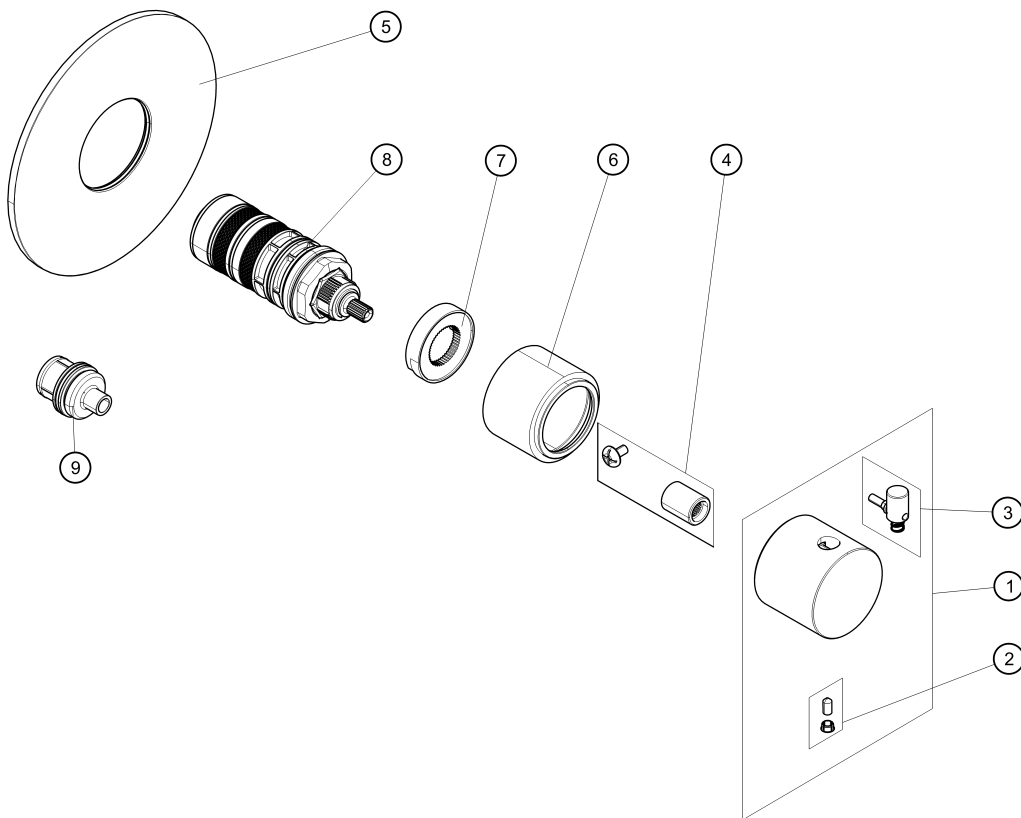

**ART. G500B+D300A** - Miscelatore termostatico doccia incasso 3/4" / 3/4" built-in thermostatic shower mixer  
/Mitigeur thermostatique douche 3/ 4"

**ART. G500B+D300A - Miscelatore termostatico doccia incasso 3/4" / 3/4" built-in thermostatic shower mixer**  
/Mitigeur thermostatique douche 3/ 4"

N°	Codice / Code	Descrizione / Description / Désignaton
1	90_Q917	<b>Maniglia termostatica completa</b> Complete thermostatic handle Manette thermostatique complete
2	90009533	<b>Kit di fissaggio</b> Fixing kit Kit de fixation
3	9000Q975	<b>Pulsantino con molla per Art. 3949</b> Push-button with spring for Art. 3949 Bouton avec resort pour Art. 3949
4	9000Q918	<b>Adattatore per maniglia</b> Handle's adaptor Adaptateur pour manette
5	90_Q927	<b>Piastra completa</b> Complete backplate Plaque complete
6	90_Q919	<b>Canotto per maniglia</b> Sleeve for lever Manchon pour manette
7	90009531	<b>Fermo per cartuccia termostatica</b> Clamp for thermostatic cartridge Arrêt pour cartouche thermostatique
8	9000G571	<b>Cartuccia termostatica</b> Thermostatic cartridge Cartouche thermostatique
9	90008750	<b>Coppia valvole</b> Couple valves Paire de clapet