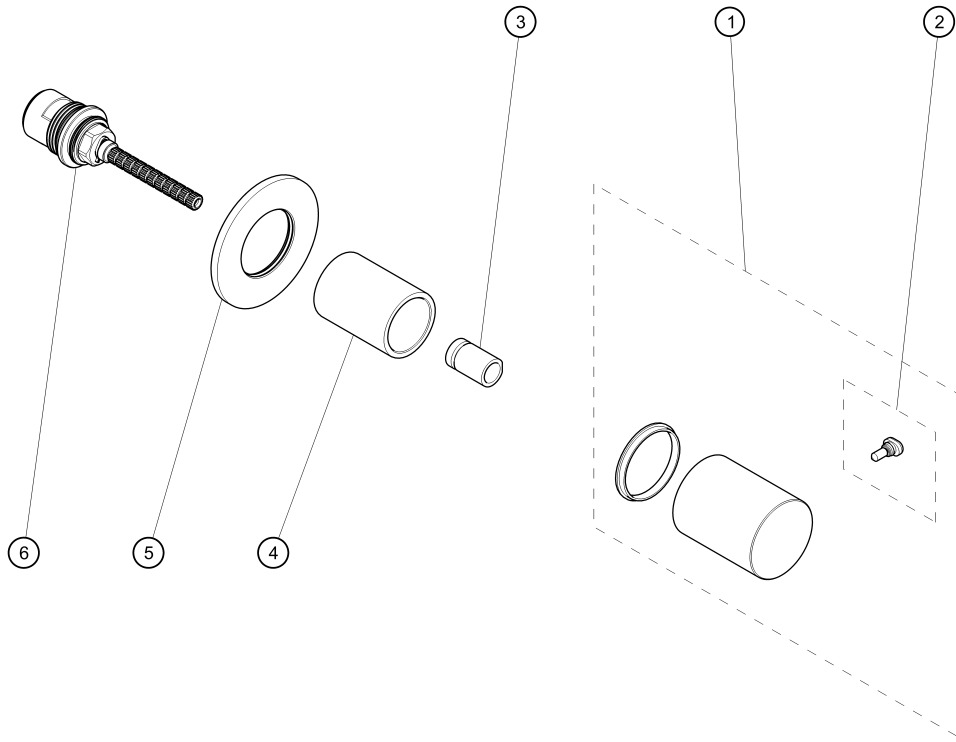

ART. G591B+D391A - Rubinetto di arresto 3/4" / 3/4" stop valve / Robinet d'arrêt 3/4"

**ART. G591B+D391A - Rubinetto di arresto 3/4" / 3/4" stop valve / Robinet d'arrêt 3/4"**

<b>N°</b>	<b>Codice / Code</b>	<b>Descrizione / Description / Désignaton</b>
1	90_Q921	<b>Maniglia deviatore completa</b> Complete diverter handle Manette inverseur complete
2	9000Q822	<b>Confezione di fissaggio</b> Fixing kit Kit de fixation
3	9000Q928	<b>Adattatore per maniglia</b> Handle's adapter Adaptateur pour manette
4	9000Q930	<b>Cannotto di regolazione</b> Regulation sleeve Manchon de regulation
5	90_Q929	<b>Piastra completa</b> Complete backplate Plaque complete
6	9000Q229	<b>Vitone ceramico 3/4" 90° destro</b> 3/4" 90° right ceramic cartridge Tête céramique droite 3/4" 90°