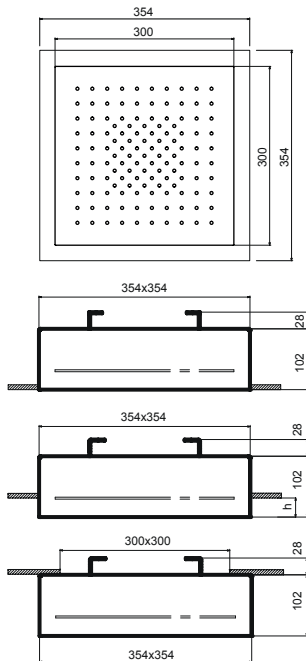

**ART. K002 - Soffione multifunzione / Multi-function showerhead / Pomme de douche multifonction**

N°	Codice / Code	Descrizione / Description / Désignation
1	90 00 9729	<b>Valvola non ritorno con limitatore di portata 9 l/min CV14FR</b> Non-return valve with flow restrictor 9 l / min CV14FR Clapet anti-retour avec couple de limiteur de débit 9 l/min CV14FR
2	90 00 Q489	<b>Flessibile ingresso acqua soffione</b> Showerhead's inlet hose Flexible entrée eau pomme de tete
3	90 00 Q342	<b>Ugelli Ø 1.2 mm soffione Acquafit</b> 1.2 mm nozzles for Acquafit showerhead Picots 1.2 mm pour pomme de tete Acquafit
4	90 00 Q491	<b>Guarnizione per soffione Acquafit quadrato</b> Gasket for square Acquafit showerhead Joint pour pomme de douche Acquafit carré
5	90 __ Q492	<b>Piastra frontale Acquafit quadrato</b> Square Acquafit front plate Plaque avant Acquafit carré
6	90 00 9693	<b>Valvola non ritorno con limitatore di portata 12 l/min</b> Non-return valve with flow restrictor 12 l / min Clapet anti-retour avec couple de limiteur de débit 12 l/min
7	90 00 Q700	<b>Controcassa quadrata</b> Square built-in part Corps d'encastrement carré

-- Questo codice alfanumerico indica la finitura o il materiale  
 This alphanumeric code indicates the finish or raw material  
 Ce code alphanumérique indique la finition ou le matériel