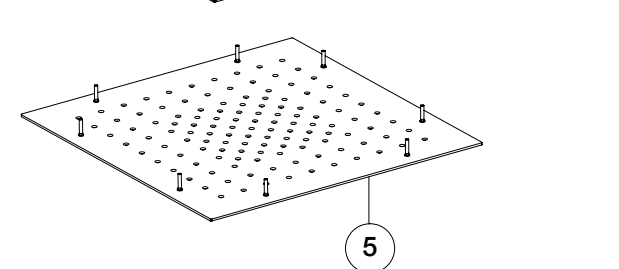

**ART. K002 - Soffione multifunzione / Multi-function showerhead / Pomme de douche multifonction**

N°	Codice / Code	Descrizione / Description / Désignation
1	90 00 9729	<b>Valvola non ritorno con limitatore di portata 9 l/min CV14FR</b> Non-return valve with flow restrictor 9 l / min CV14FR Clapet anti-retour avec couple de limiteur de débit 9 l/min CV14FR
2	90 00 Q489	<b>Flessibile ingresso acqua soffione</b> Showerhead's inlet hose Flexible entrée eau pomme de tete
3	90 00 Q342	<b>Ugelli Ø 1.2 mm soffione Acquafit</b> 1.2 mm nozzles for Acquafit showerhead Picots 1.2 mm pour pomme de tete Acquafit
4	90 00 Q491	<b>Guarnizione per soffione Acquafit quadrato</b> Gasket for square Acquafit showerhead Joint pour pomme de douche Acquafit carré
5	90 __ Q492	<b>Piastra frontale Acquafit quadrato</b> Square Acquafit front plate Plaque avant Acquafit carré
6	90 00 9693	<b>Valvola non ritorno con limitatore di portata 12 l/min</b> Non-return valve with flow restrictor 12 l / min Clapet anti-retour avec couple de limiteur de débit 12 l/min
7	90 00 Q700	<b>Controcassa quadrata</b> Square built-in part Corps d'encastrement carré

-- Questo codice alfanumerico indica la finitura o il materiale  
 This alphanumeric code indicates the finish or raw material  
 Ce code alphanumérique indique la finition ou le matériel