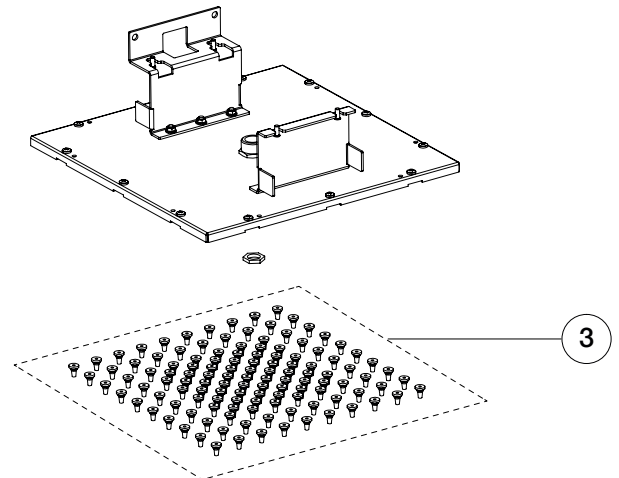

**ART. K002 - Soffione multifunzione / Multi-function showerhead / Pomme de douche multifonction**

N°	Codice / Code	Descrizione / Description / Désignation
1	90 00 9729	<b>Valvola non ritorno con limitatore di portata 9 l/min CV14FR</b> Non-return valve with flow restrictor 9 l / min CV14FR Clapet anti-retour avec couple de limiteur de débit 9 l/min CV14FR
2	90 00 Q489	<b>Flessibile ingresso acqua soffione</b> Showerhead's inlet hose Flexible entrée eau pomme de tete
3	90 00 Q342	<b>Ugelli Ø 1.2 mm soffione Acquafit</b> 1.2 mm nozzles for Acquafit showerhead Picots 1.2 mm pour pomme de tete Acquafit
4	90 00 Q491	<b>Guarnizione per soffione Acquafit quadrato</b> Gasket for square Acquafit showerhead Joint pour pomme de douche Acquafit carré
5	90 __ Q492	<b>Piastra frontale Acquafit quadrato</b> Square Acquafit front plate Plaque avant Acquafit carré
6	90 00 9693	<b>Valvola non ritorno con limitatore di portata 12 l/min</b> Non-return valve with flow restrictor 12 l / min Clapet anti-retour avec couple de limiteur de débit 12 l/min
7	90 00 Q700	<b>Controcassa quadrata</b> Square built-in part Corps d'encastrement carré

-- Questo codice alfanumerico indica la finitura o il materiale  
 This alphanumeric code indicates the finish or raw material  
 Ce code alphanumérique indique la finition ou le matériel