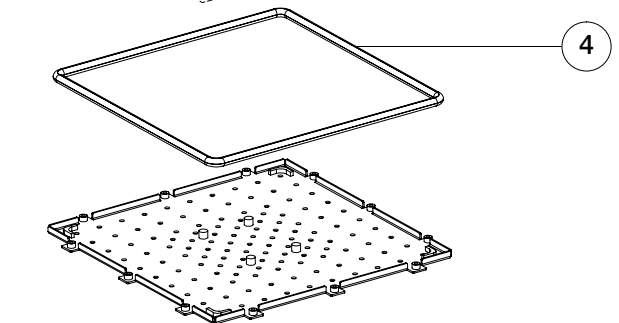

**ART. K002 - Soffione multifunzione / Multi-function showerhead / Pomme de douche multifonction**

N°	Codice / Code	Descrizione / Description / Désignation
1	90 00 9729	<b>Valvola non ritorno con limitatore di portata 9 l/min CV14FR</b> Non-return valve with flow restrictor 9 l / min CV14FR Clapet anti-retour avec couple de limiteur de débit 9 l/min CV14FR
2	90 00 Q489	<b>Flessibile ingresso acqua soffione</b> Showerhead's inlet hose Flexible entrée eau pomme de tete
3	90 00 Q342	<b>Ugelli Ø 1.2 mm soffione Acquafit</b> 1.2 mm nozzles for Acquafit showerhead Picots 1.2 mm pour pomme de tete Acquafit
4	90 00 Q491	<b>Guarnizione per soffione Acquafit quadrato</b> Gasket for square Acquafit showerhead Joint pour pomme de douche Acquafit carré
5	90 __ Q492	<b>Piastra frontale Acquafit quadrato</b> Square Acquafit front plate Plaque avant Acquafit carré
6	90 00 9693	<b>Valvola non ritorno con limitatore di portata 12 l/min</b> Non-return valve with flow restrictor 12 l / min Clapet anti-retour avec couple de limiteur de débit 12 l/min
7	90 00 Q700	<b>Controcassa quadrata</b> Square built-in part Corps d'encastrement carré

-- Questo codice alfanumerico indica la finitura o il materiale  
 This alphanumeric code indicates the finish or raw material  
 Ce code alphanumérique indique la finition ou le matériel