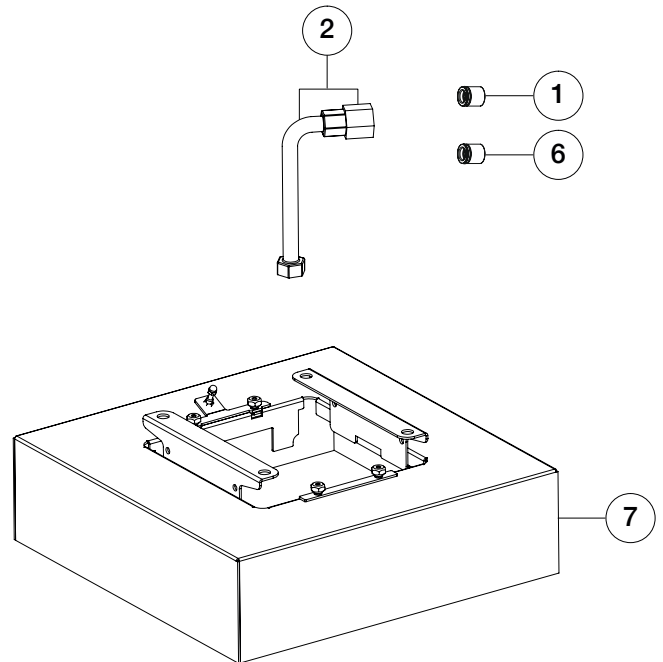

**ART. K002 - Soffione multifunzione / Multi-function showerhead / Pomme de douche multifonction**

N°	Codice / Code	Descrizione / Description / Désignation
1	90 00 9729	<b>Valvola non ritorno con limitatore di portata 9 l/min CV14FR</b> Non-return valve with flow restrictor 9 l / min CV14FR Clapet anti-retour avec couple de limiteur de débit 9 l/min CV14FR
2	90 00 Q489	<b>Flessibile ingresso acqua soffione</b> Showerhead's inlet hose Flexible entrée eau pomme de tete
3	90 00 Q342	<b>Ugelli Ø 1.2 mm soffione Acquafit</b> 1.2 mm nozzles for Acquafit showerhead Picots 1.2 mm pour pomme de tete Acquafit
4	90 00 Q491	<b>Guarnizione per soffione Acquafit quadrato</b> Gasket for square Acquafit showerhead Joint pour pomme de douche Acquafit carré
5	90 __ Q492	<b>Piastra frontale Acquafit quadrato</b> Square Acquafit front plate Plaque avant Acquafit carré
6	90 00 9693	<b>Valvola non ritorno con limitatore di portata 12 l/min</b> Non-return valve with flow restrictor 12 l / min Clapet anti-retour avec couple de limiteur de débit 12 l/min
7	90 00 Q700	<b>Controcassa quadrata</b> Square built-in part Corps d'encastrement carré

-- Questo codice alfanumerico indica la finitura o il materiale  
 This alphanumeric code indicates the finish or raw material  
 Ce code alphanumérique indique la finition ou le matériel