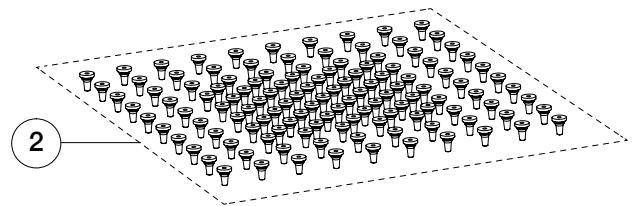

ART. K053 - Soffione multifunzione / Multi-function showerhead / Pomme de douche multifonction

N°	Codice / Code	Descrizione / Description / Désignation
1	90 00 9693	Valvola non ritorno con limitatore di portata 12 l/min Non-return valve with flow restrictor 12 l / min Clapet anti-retour avec couple de limiteur de débit 12 l/min
2	90 00 Q342	Ugelli Ø 1.2 mm soffione AcquaFit 1.2 mm nozzles for AcquaFit showerhead Picots 1.2 mm pour pomme de tête AcquaFit
3	90 00 Q491	Guarnizione per soffione AcquaFit quadrato Gasket for square AcquaFit showerhead Joint pour pomme de douche AcquaFit carré
4	90 __ Q497	Piastra frontale AcquaFit quadrato Square AcquaFit front plate Plaque avant AcquaFit carré
5	90 00 Q702	Valvola non ritorno con limitatore di portata 14 l/min Non-return valve with flow restrictor 14 l / min Clapet anti-retour avec couple de limiteur de débit 14 l/min
6	90 __ 9767	Snodo per soffione Complete swivel for shower head Rotule complète pour pomme de douche

-- Questo codice alfanumerico indica la finitura o il materiale
 This alphanumeric code indicates the finish or raw material
 Ce code alphanumérique indique la finition ou le matériel