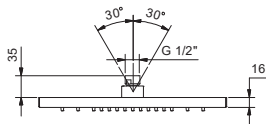

ART. K053 - Soffione multifunzione / Multi-function showerhead / Pomme de douche multifonction

N°	Codice / Code	Descrizione / Description / Désignation
1	90 00 9693	Valvola non ritorno con limitatore di portata 12 l/min Non-return valve with flow restrictor 12 l / min Clapet anti-retour avec couple de limiteur de débit 12 l/min
2	90 00 Q342	Ugelli Ø 1.2 mm soffione AcquaFit 1.2 mm nozzles for AcquaFit showerhead Picots 1.2 mm pour pomme de tête AcquaFit
3	90 00 Q491	Guarnizione per soffione AcquaFit quadrato Gasket for square AcquaFit showerhead Joint pour pomme de douche AcquaFit carré
4	90 __ Q497	Piastra frontale AcquaFit quadrato Square AcquaFit front plate Plaque avant AcquaFit carré
5	90 00 Q702	Valvola non ritorno con limitatore di portata 14 l/min Non-return valve with flow restrictor 14 l / min Clapet anti-retour avec couple de limiteur de débit 14 l/min
6	90 __ 9767	Snodo per soffione Complete swivel for shower head Rotule complète pour pomme de douche