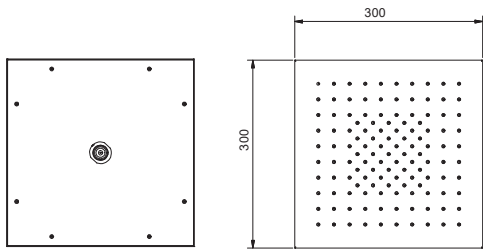

ART. K053 - Soffione multifunzione / Multi-function showerhead / Pomme de douche multifonction

N°	Codice / Code	Descrizione / Description / Désignation
1	90 00 9693	Valvola non ritorno con limitatore di portata 12 l/min Non-return valve with flow restrictor 12 l / min Clapet anti-retour avec couple de limiteur de débit 12 l/min
2	90 00 Q342	Ugelli Ø 1.2 mm soffione AcquaFit 1.2 mm nozzles for AcquaFit showerhead Picots 1.2 mm pour pomme de tête AcquaFit
3	90 00 Q491	Guarnizione per soffione AcquaFit quadrato Gasket for square AcquaFit showerhead Joint pour pomme de douche AcquaFit carré
4	90 __ Q497	Piastra frontale AcquaFit quadrato Square AcquaFit front plate Plaque avant AcquaFit carré
5	90 00 Q702	Valvola non ritorno con limitatore di portata 14 l/min Non-return valve with flow restrictor 14 l / min Clapet anti-retour avec couple de limiteur de débit 14 l/min
6	90 __ 9767	Snodo per soffione Complete swivel for shower head Rotule complète pour pomme de douche