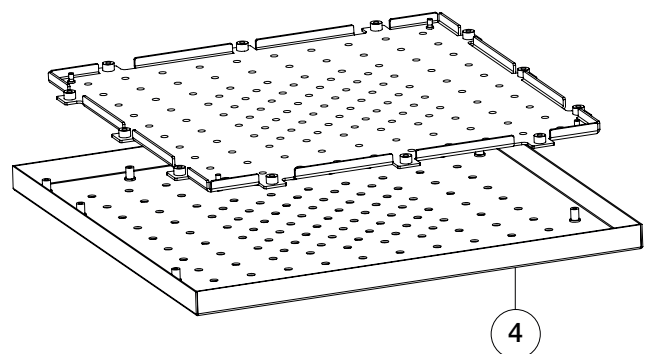

ART. K053 - Soffione multifunzione / Multi-function showerhead / Pomme de douche multifonction

N°	Codice / Code	Descrizione / Description / Désignation
1	90 00 9693	Valvola non ritorno con limitatore di portata 12 l/min Non-return valve with flow restrictor 12 l / min Clapet anti-retour avec couple de limiteur de débit 12 l/min
2	90 00 Q342	Ugelli Ø 1.2 mm soffione AcquaFit 1.2 mm nozzles for AcquaFit showerhead Picots 1.2 mm pour pomme de tête AcquaFit
3	90 00 Q491	Guarnizione per soffione AcquaFit quadrato Gasket for square AcquaFit showerhead Joint pour pomme de douche AcquaFit carré
4	90 __ Q497	Piastra frontale AcquaFit quadrato Square AcquaFit front plate Plaque avant AcquaFit carré
5	90 00 Q702	Valvola non ritorno con limitatore di portata 14 l/min Non-return valve with flow restrictor 14 l / min Clapet anti-retour avec couple de limiteur de débit 14 l/min
6	90 __ 9767	Snodo per soffione Complete swivel for shower head Rotule complète pour pomme de douche

-- Questo codice alfanumerico indica la finitura o il materiale
 This alphanumeric code indicates the finish or raw material
 Ce code alphanumérique indique la finition ou le matériel