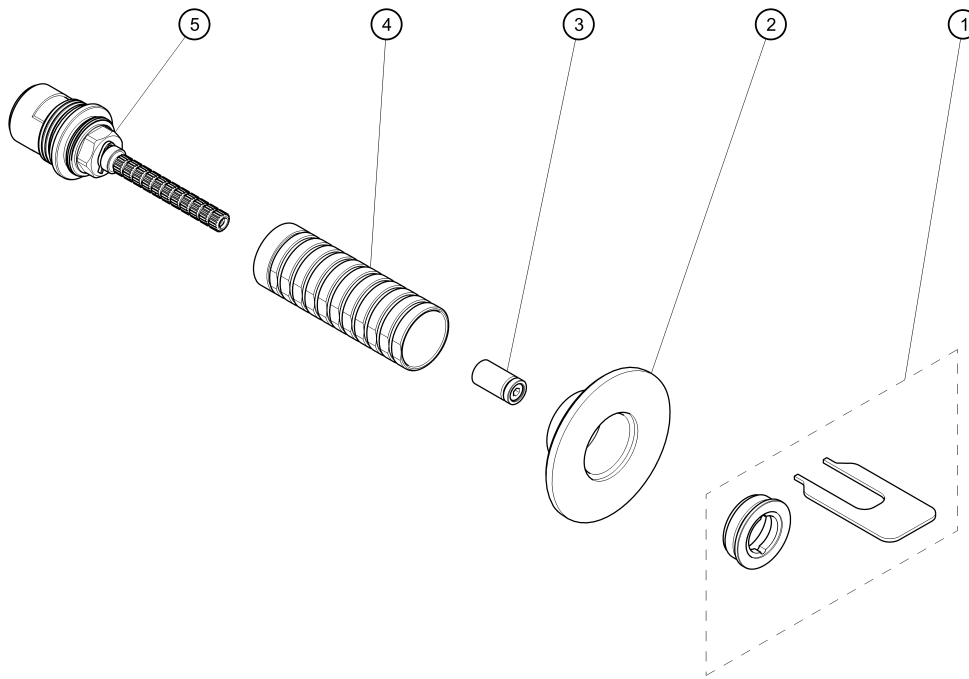

ART. N291SB+D391A - Rubinetto di arresto 3/4" / 3/4" stop valve / Robinet d'arrêt 3/4"

ART. N291SB+D391A - Rubinetto di arresto 3/4" / 3/4" stop valve / Robinet d'arrêt 3/4"

| N° | Codice / Code | Descrizione / Description / Désignaton |
|----|---------------|--|
| 1 | 90_Q933 | Cappuccio copri vitone Cover steamvalve under handle Rosace couvre tête |
| 2 | 90_Q935 | Rosone completo Complete backplate Rosace complete |
| 3 | 9000Q934 | Kit con adattatore e vite Kit with adapter and screw Kit avec adapteur et vis |
| 4 | 9000Q215 | Canotto di regolazione Regulation sleeve Manchon de regulation |
| 5 | 9000Q229 | Vitone ceramico 3/4" 90° destro 3/4" 90° right ceramic cartridge Tête céramique droite 3/4" 90° |