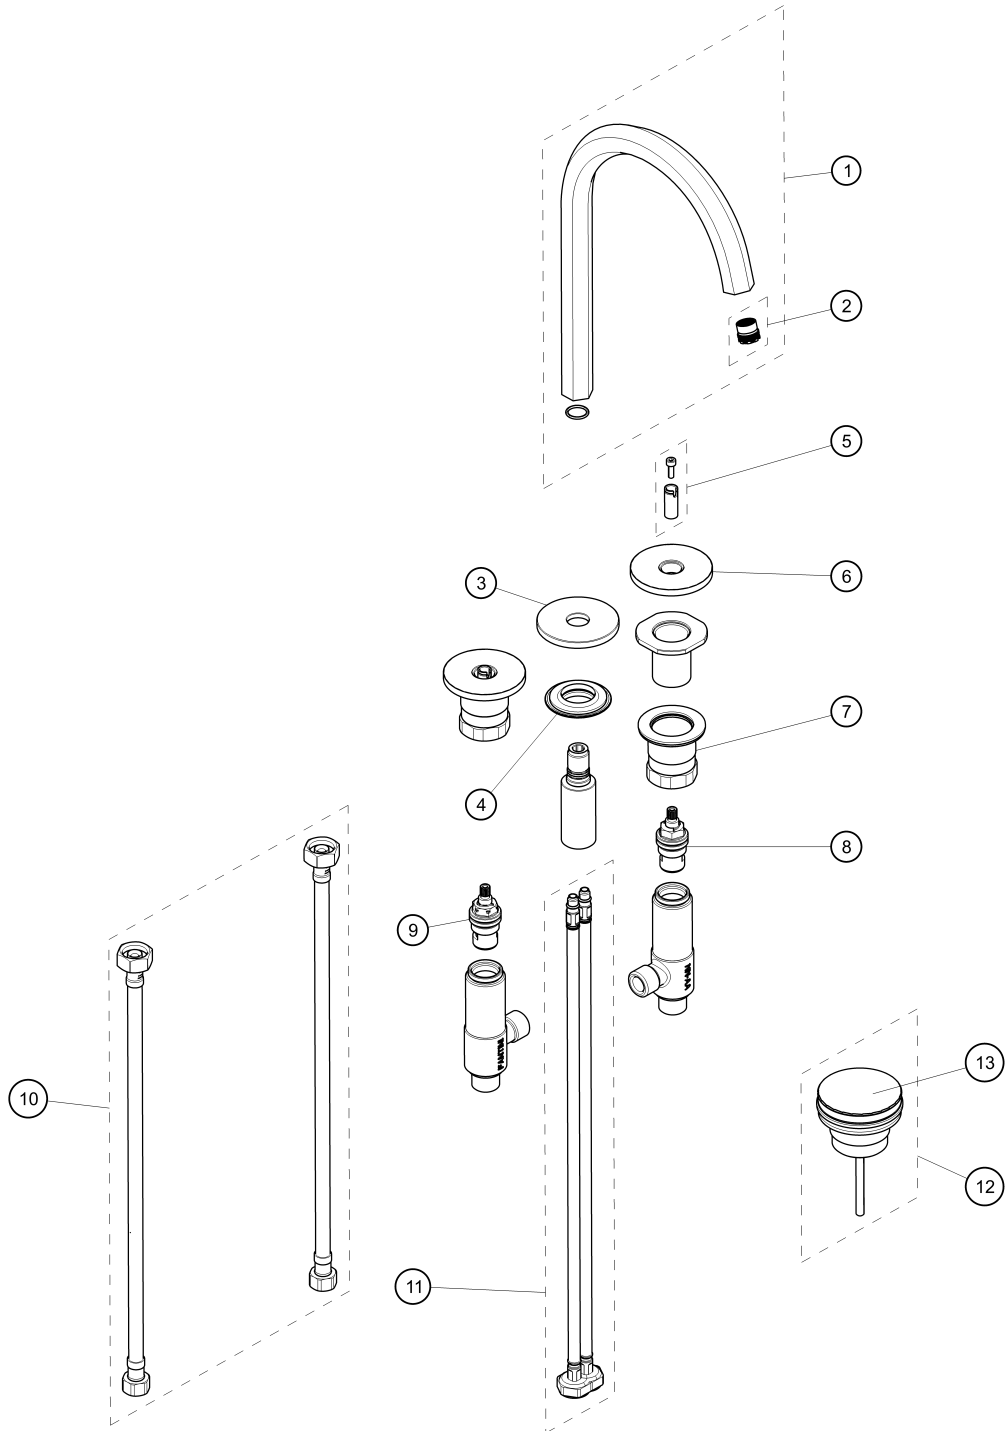

ART. N404S - Gruppo lavabo 3 fori / 3-hole washbasin mixer / Mélangeur lavabo 3 trous

**ART. N404S** - Gruppo lavabo 3 fori / 3-hole washbasin mixer / Mélangeur lavabo 3 trous

N°	Codice / Code	Descrizione / Description / Désignaton
1	90_Q072	<b>Bocca lavabo completa</b> Complete washbasin spout Bec complet lavabo
2	90009855	<b>Aeratore M16,5x1 con chiave di smontaggio</b> M16,5x1 aerator with disassembly key Aérateur M16,5x1 avec clé pour demontage
3	90_Q070	<b>Rosone per bocca</b> Backplate for spout Rosace pour bec
4	9000Q069	<b>Kit di fissaggio</b> Fixing kit Kit de fixation
5	9000Q538	<b>Kit con adattatore e vite</b> Kit with adapter and screw Kit avec adapteur et vis
6	90_Q067	<b>Rosone per maniglia</b> Backplate for handle Rosace pour manette
7	9000Z002	<b>Kit fissaggio per piantane</b> Fixing kit for connectors Kit de fixation pour colonnettes
8	90009426U	<b>Vitone ceramico 90° sinistro</b> 90° left ceramic cartridge Tête céramique gauche 90°
9	9000892U	<b>Vitone ceramico 90°</b> 90° ceramic cartridge Tête céramique 90°
10	90_Q041	<b>Coppia di flessibili di collegamento F 3/8" F 1/2" 40 cm</b> Pair of connecting hoses F 3/8" F 1/2" 40 cm Paire de flexible de connection F 3/8" F 1/2" 40 cm
11	90_Q044	<b>Coppia di flessibili di alimentazione M8x1 F 1/2" 45 cm</b> Pair of connecting hoses M8x1 F 1/2" 45 cm Paire de flexibles d'alimentation M8x1F 1/2" 45 cm
12	91_8434	<b>Scarico 1" 1/4 con tappo a pressione</b> 1"1/4 waste with pop-up cap Vidage 1"1/4 clapet à pression
13	90_9345	<b>Tappo per scarico</b> Plug for waste Clapet pour vidage