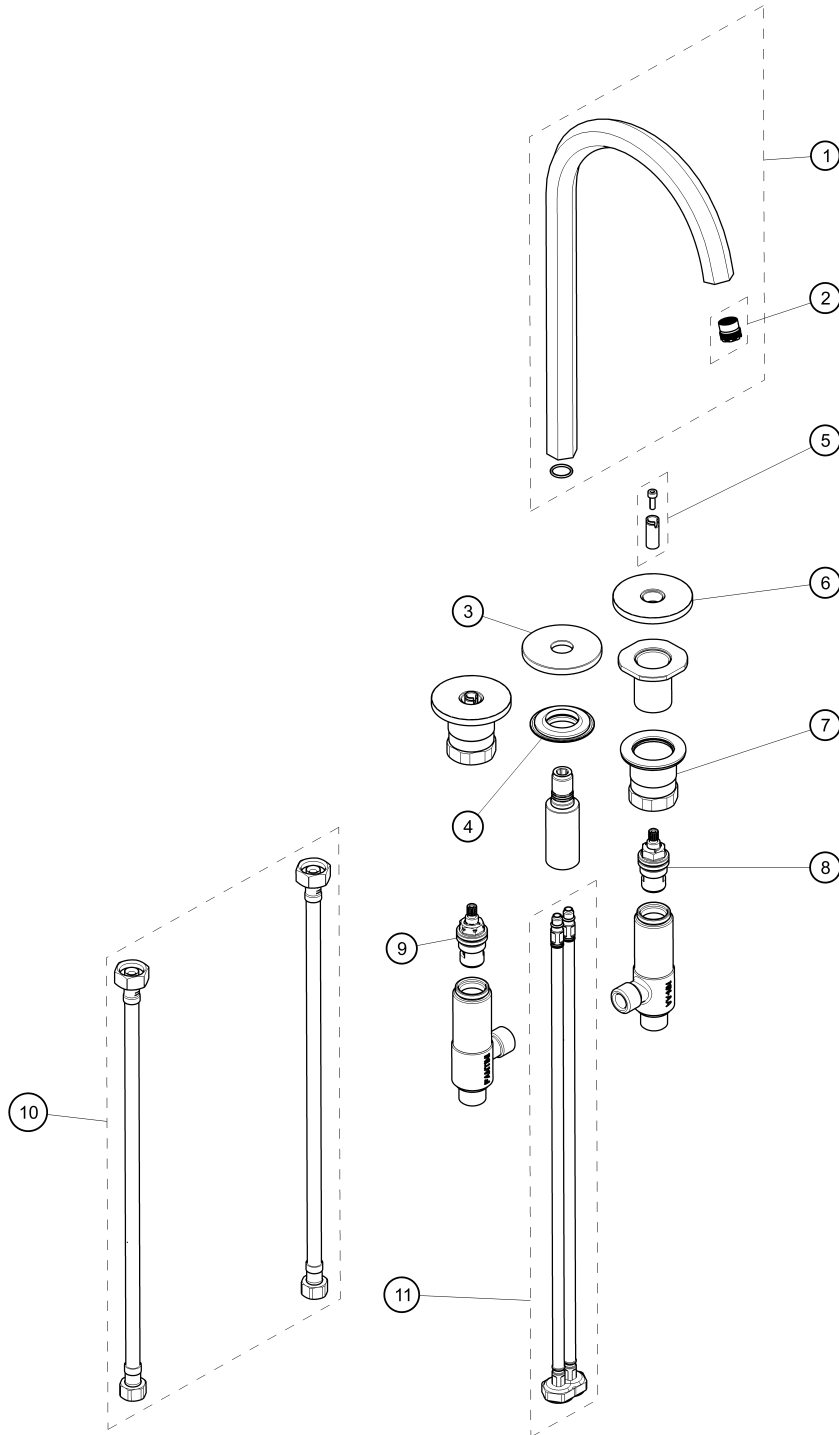

ART. N405SW - Gruppo lavabo alto 3 fori / 3-hole high washbasin mixer / Mélangeur lavabo 3 trous bec surélevé

ART. N405SW - Gruppo lavabo alto 3 fori / 3-hole high washbasin mixer / Mélangeur lavabo 3 trous bec surélevé

N°	Codice / Code	Descrizione / Description / Désignaton
1	90_Q539	Bocca lavabo completa Complete washbasin spout Bec complet lavabo
2	90009855	Aeratore M16,5x1 con chiave di smontaggio M16,5x1 aerator with disassembly key Aérateur M16,5x1 avec clé pour demontage
3	90_Q070	Rosone per bocca Backplate for spout Rosace pour bec
4	9000Q069	Kit di fissaggio Fixing kit Kit de fixation
5	9000Q538	Kit con adattatore e vite Kit with adapter and screw Kit avec adapteur et vis
6	90_Q067	Rosone per maniglia Backplate for handle Rosace pour manette
7	9000Z002	Kit fissaggio per piantane Fixing kit for connectors Kit de fixation pour colonnettes
8	90009426U	Vitone ceramico 90° sinistro 90° left ceramic cartridge Tête céramique gauche 90°
9	9000892U	Vitone ceramico 90° 90° ceramic cartridge Tête céramique 90°
10	90_Q041	Coppia di flessibili di collegamento F 3/8" F 1/2" 40 cm Pair of connecting hoses F 3/8" F 1/2" 40 cm Paire de flexible de connection F 3/8" F 1/2" 40 cm
11	90_Q044	Coppia di flessibili di alimentazione M8x1 F 1/2" 45 cm Pair of connecting hoses M8x1 F 1/2" 45 cm Paire de flexibles d'alimentation M8x1F 1/2" 45 cm