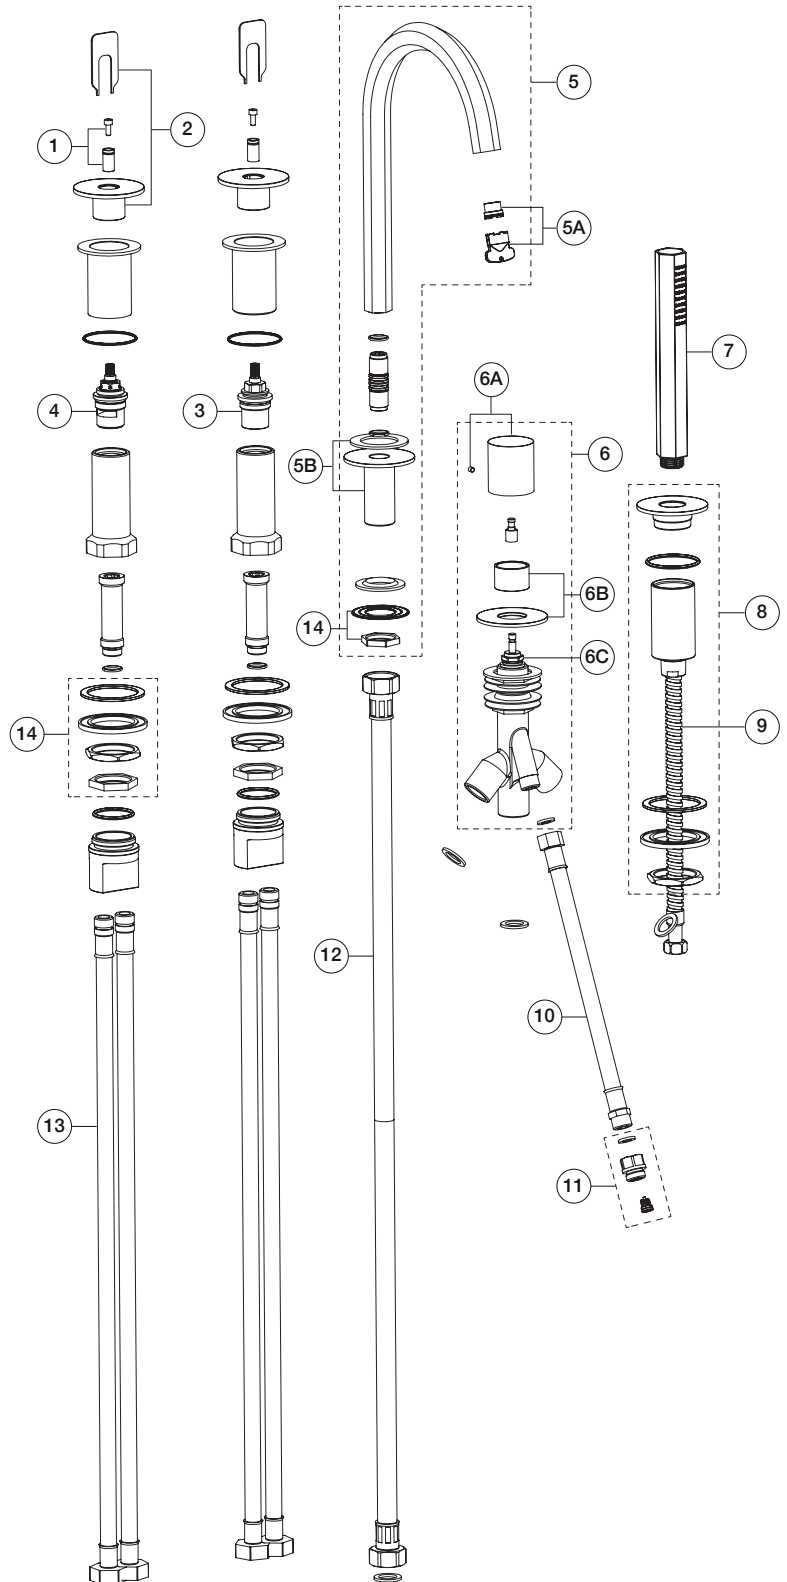

ART. N465S - Gruppo bordo vasca / Deck-mount bathtub mixer / Mélangeur bain-douche sur gorge

| N° | Codice / Code | Descrizione / Description / Désignaton |
|----|---------------|---|
| 1 | 90 00 Q543 | Kit con adattatore e vite Kit with adapter and screw Kit avec adaptateur et vis |
| 2 | 90 __ Q556 | Rosone base per maniglia Base backplate for handle Rosace base pour manette |
| 3 | 90 00 9150 | Vitone ceramico 3/4" destro 3/4" right ceramic cartridge Tête céramique droite 3/4" |
| 4 | 90 00 9151 | Vitone ceramico 3/4" sinistro 3/4" left ceramic cartridge Tête céramique gauche 3/4" |
| 5 | 90 __ 9915 | Bocca bordo vasca completa Complete deck-mount bathtub spout Bec complet pour bain-douche sur gorge |
| 5A | 90 00 9913 | Rompigetto per bordo vasca Aerator for deck-mount bathtub Brise-jet pour bain-douche sur gorge |
| 5B | 90 __ Q557 | Rosone per bocca Backplate for spout Rosace pour bec |
| 6 | 90 __ 9920 | Deviatore completo Complete diverter Inverseur complet |
| 6A | 90 __ 9255 | Maniglia comando per deviatore Complete handle for diverter Manette complète pour inverseur |
| 6B | 90 __ 9921 | Cappuccio per deviatore Handle locking cap for diverter Rosace pour inverseur |
| 6C | 90 00 9036 | Meccanismo deviatore Diverter device Meccanisme pour inverseur |
| 7 | 90 __ 9849 | Doccetta VENEZIA VENEZIA handshower Douchette VENEZIA |
| 8 | 90 __ 9922 | Supporto per bordo vasca Deck-mount shower-holder Support pour bain douche sur gorge |
| 9 | 90 __ 1982 | Flessibile per gruppo bordo vasca Flexible for deck-mount bathtub mixer Flexible pour mélangeur bain-douche sur gorge |
| 10 | 90 02 9065 | Flessibili Inox F3/8-M3/8 60 cm Stainless steel flexible hoses - F3/8" x M3/8", 60 cm Flexibles en acier inox - F3/8" x M3/8", 60 cm |
| 11 | 90 00 9919 | Gruppo per valvola non ritorno Group for non-return valve Groupe pour clapet de non retour |
| 12 | 90 02 9259 | Flessibile Inox F3/4-M3/4 80 cm Stainless steel flexible hose - F3/4 x M3/4, 80 cm Flexible en acier inox F3/4 x M3/4, 80 cm |