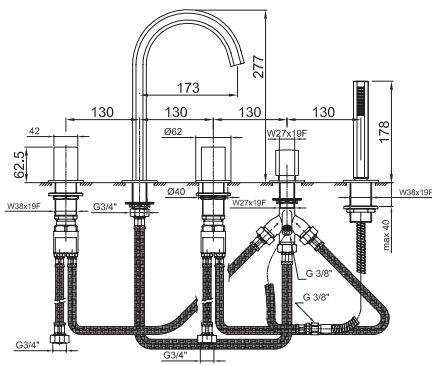

ART. N465S - Gruppo bordo vasca / Deck-mount bathtub mixer / Mélangeur bain-douche sur gorge

| N° | Codice / Code | Descrizione / Description / Désignaton |
|----|---------------|---|
| 1 | 90 00 Q543 | Kit con adattatore e vite Kit with adapter and screw Kit avec adaptateur et vis |
| 2 | 90 __ Q556 | Rosone base per maniglia Base backplate for handle Rosace base pour manette |
| 3 | 90 00 9150 | Vitone ceramico 3/4" destro 3/4" right ceramic cartridge Tête céramique droite 3/4" |
| 4 | 90 00 9151 | Vitone ceramico 3/4" sinistro 3/4" left ceramic cartridge Tête céramique gauche 3/4" |
| 5 | 90 __ 9915 | Bocca bordo vasca completa Complete deck-mount bathtub spout Bec complet pour bain-douche sur gorge |
| 5A | 90 00 9913 | Rompigetto per bordo vasca Aerator for deck-mount bathtub Brise-jet pour bain-douche sur gorge |
| 5B | 90 __ Q557 | Rosone per bocca Backplate for spout Rosace pour bec |
| 6 | 90 __ 9920 | Deviatore completo Complete diverter Inverseur complet |
| 6A | 90 __ 9255 | Maniglia comando per deviatore Complete handle for diverter Manette complète pour inverseur |
| 6B | 90 __ 9921 | Cappuccio per deviatore Handle locking cap for diverter Rosace pour inverseur |
| 6C | 90 00 9036 | Meccanismo deviatore Diverter device Meccanisme pour inverseur |
| 7 | 90 __ 9849 | Doccetta VENEZIA VENEZIA handshower Douchette VENEZIA |
| 8 | 90 __ 9922 | Supporto per bordo vasca Deck-mount shower-holder Support pour bain douche sur gorge |
| 9 | 90 __ 1982 | Flessibile per gruppo bordo vasca Flexible for deck-mount bathtub mixer Flexible pour mélangeur bain-douche sur gorge |
| 10 | 90 02 9065 | Flessibili Inox F3/8-M3/8 60 cm Stainless steel flexible hoses - F3/8" x M3/8", 60 cm Flexibles en acier inox - F3/8" x M3/8", 60 cm |
| 11 | 90 00 9919 | Gruppo per valvola non ritorno Group for non-return valve Groupe pour clapet de non retour |
| 12 | 90 02 9259 | Flessibile Inox F3/4-M3/4 80 cm Stainless steel flexible hose - F3/4 x M3/4, 80 cm Flexible en acier inox F3/4 x M3/4, 80 cm |