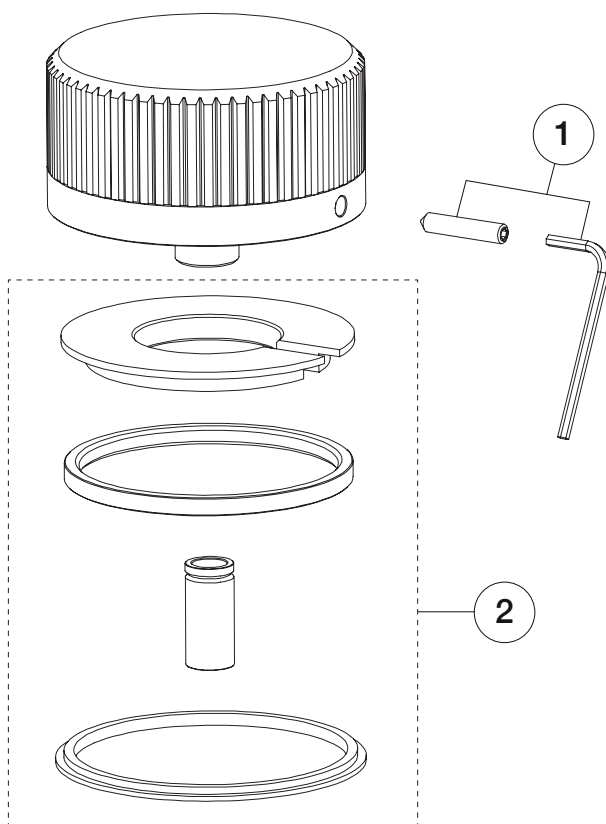

ART. N647 - Maniglia VENEZIA in Cristallo versione sinistra "H" (hot) /
VENEZIA left-side Crystal handle, "H" (hot) / Manette VENEZIA gauche en Cristal "H" (hot)

N°	Codice / Code	Descrizione / Description / Désignaton
1	90 00 8503	Grano M4x20 Locking screw M4x20 Vis de blocage M4x20
2	90 __ Q756	Kit di fissaggio Fixing kit Kit de fixation