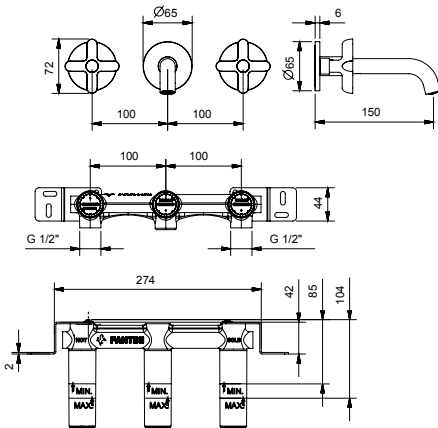

ART. R010B+R010A - Gruppo lavabo da parete / Wall-mount washbasin mixer / Mélangeur lavabo mural

N°	Codice / Code	Descrizione / Description / Désignaton
1	90 00 Q160	Vitone ceramico 90° destro 90° right ceramic cartridge Tête céramique droite 90°
2	90 00 Q215	Canotto di regolazione Regulation sleeve Manchon de regulation
3	90 __ Q216	Rosone per maniglia con O-ring Backplate for handle with O-ring Rosace pour manette avec O-ring
4	53 __ R046	Maniglia Icona Classic Icona Classic handle Manette Icona Classic
4A	90 __ Q180	Coppia di placchette con simbolo H/C Pair of handle caps with symbol H/C Paire de plaques avec symbole H/C
4B	90 00 Q345	Grano M4x5 (coppia) Locking screw M4x5 (pair) Vis de blocage M4x5 (couple)

5	90 __ 8976	Bocca lavabo da parete - 15 cm Wall-mount washbasin spout - 15 cm Bec lavabo mural - 15 cm
5A	90 00 9855	Aeratore M16,5x1 Aerator M16,5x1 Aérateur M16,5x1
5B	90 __ Q349	Rosone per bocca con O-ring Backplate for spout with O-ring Rosace pour bec avec O-ring
6	90 00 Q348	Kit con O-ring, Teflon e grano Kit with O-ring, Teflon and locking screw Kit avec O-ring, Teflon et vis d'arrêt