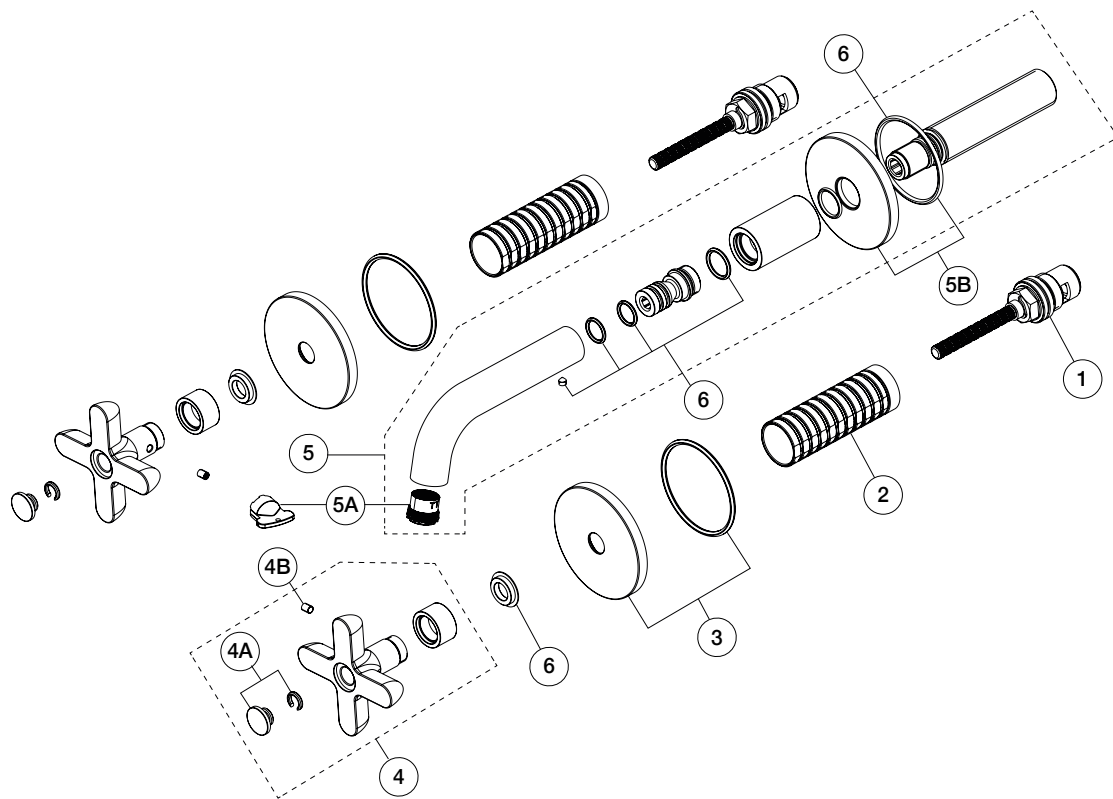

ART. R010B+R010A - Gruppo lavabo da parete / Wall-mount washbasin mixer / Mélangeur lavabo mural

N°	Codice / Code	Descrizione / Description / Désignaton
1	90 00 Q160	Vitone ceramico 90° destro 90° right ceramic cartridge Tête céramique droite 90°
2	90 00 Q215	Canotto di regolazione Regulation sleeve Manchon de regulation
3	90 __ Q216	Rosone per maniglia con O-ring Backplate for handle with O-ring Rosace pour manette avec O-ring
4	53 __ R046	Maniglia Icona Classic Icona Classic handle Manette Icona Classic
4A	90 __ Q180	Coppia di placchette con simbolo H/C Pair of handle caps with symbol H/C Paire de plaques avec symbole H/C
4B	90 00 Q345	Grano M4x5 (coppia) Locking screw M4x5 (pair) Vis de blocage M4x5 (couple)

5	90 __ 8976	Bocca lavabo da parete - 15 cm Wall-mount washbasin spout - 15 cm Bec lavabo mural - 15 cm
5A	90 00 9855	Aeratore M16,5x1 Aerator M16,5x1 Aérateur M16,5x1
5B	90 __ Q349	Rosone per bocca con O-ring Backplate for spout with O-ring Rosace pour bec avec O-ring
6	90 00 Q348	Kit con O-ring, Teflon e grano Kit with O-ring, Teflon and locking screw Kit avec O-ring, Teflon et vis d'arrêt

-- **Questo codice alfanumerico indica la finitura o il materiale**
This alphanumeric code indicates the finish or raw material
Ce code alphanumerique indique la finition ou le matériel