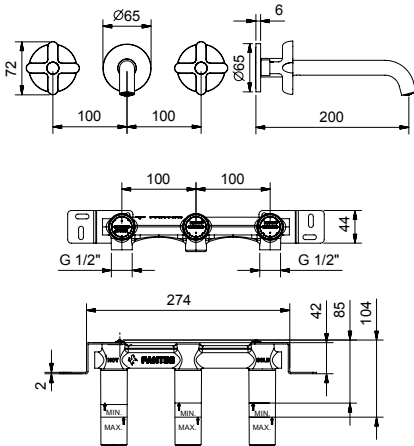

ART. R013B+R010A - Gruppo lavabo da parete / Wall-mount washbasin mixer / Mélangeur lavabo mural

N°	Codice / Code	Descrizione / Description / Désignaton
1	90 00 Q160	Vitone ceramico 90° destro 90° right ceramic cartridge Tête céramique droite 90°
2	90 00 Q215	Canotto di regolazione Regulation sleeve Manchon de regulation
3	90 __ Q216	Rosone per maniglia con O-ring Backplate for handle with O-ring Rosace pour manette avec O-ring
4	53 __ R046	Maniglia Icona Classic Icona Classic handle Manette Icona Classic
4A	90 __ Q180	Coppia di placchette con simbolo H/C Pair of handle caps with symbol H/C Paire de plaques avec symbole H/C
4B	90 00 Q345	Grano M4x5 (coppia) Locking screw M4x5 (pair) Vis de blocage M4x5 (couple)

5	90 __ 8977	Bocca lavabo da parete - 20 cm Wall-mount washbasin spout - 20 cm Bec lavabo mural - 20 cm
5A	90 00 9855	Aeratore M16,5x1 Aerator M16,5x1 Aérateur M16,5x1
5B	90 __ Q349	Rosone per bocca con O-ring Backplate for spout with O-ring Rosace pour bec avec O-ring
6	90 00 Q348	Kit con O-ring, Teflon e grano Kit with O-ring, Teflon and locking screw Kit avec O-ring, Teflon et vis d'arrêt