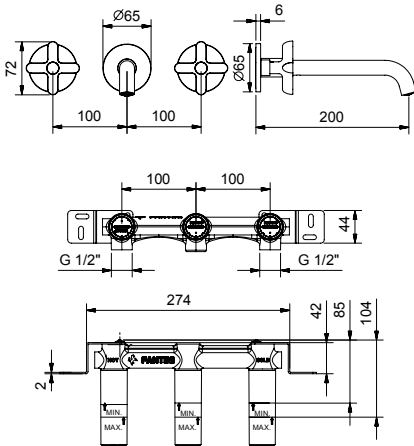

ART. R013B+R010A - Gruppo lavabo da parete / Wall-mount washbasin mixer / Mélangeur lavabo mural

N°	Codice / Code	Descrizione / Description / Désignation
1	90 00 Q160	Vitone ceramico 90° destro 90° right ceramic cartridge Tête céramique droite 90°
2	90 00 Q215	Canotto di regolazione Regulation sleeve Manchon de regulation
3	90 __ Q216	Rosone per maniglia con O-ring Backplate for handle with O-ring Rosace pour manette avec O-ring
4	53 __ R046	Maniglia Icona Classic Icona Classic handle Manette Icona Classic
4A	90 __ Q180	Coppia di placchette con simbolo H/C Pair of handle caps with symbol H/C Paire de plaques avec symbole H/C
4B	90 00 Q345	Grano M4x5 (coppia) Locking screw M4x5 (pair) Vis de blocage M4x5 (couple)

5	90 __ 8977	Bocca lavabo da parete - 20 cm Wall-mount washbasin spout - 20 cm Bec lavabo mural - 20 cm
5A	90 00 9855	Aeratore M16,5x1 Aerator M16,5x1 Aérateur M16,5x1
5B	90 __ Q349	Rosone per bocca con O-ring Backplate for spout with O-ring Rosace pour bec avec O-ring
6	90 00 Q348	Kit con O-ring, Teflon e grano Kit with O-ring, Teflon and locking screw Kit avec O-ring, Teflon et vis d'arrêt