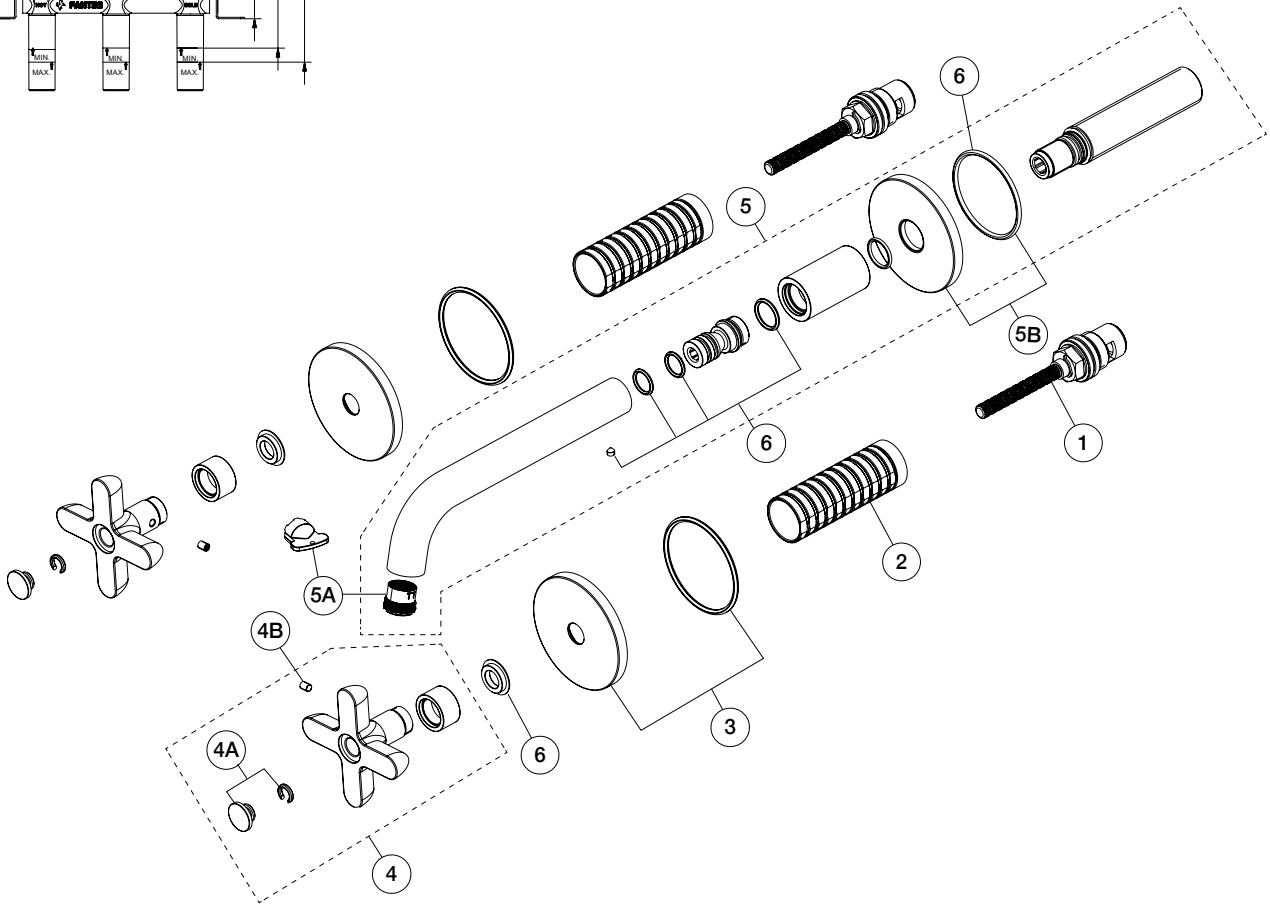

ART. R013B+R010A - Gruppo lavabo da parete / Wall-mount washbasin mixer / Mélangeur lavabo mural

N°	Codice / Code	Descrizione / Description / Désignation
1	90 00 Q160	Vitone ceramico 90° destro 90° right ceramic cartridge Tête céramique droite 90°
2	90 00 Q215	Canotto di regolazione Regulation sleeve Manchon de regulation
3	90 __ Q216	Rosone per maniglia con O-ring Backplate for handle with O-ring Rosace pour manette avec O-ring
4	53 __ R046	Maniglia Icona Classic Icona Classic handle Manette Icona Classic
4A	90 __ Q180	Coppia di placchette con simbolo H/C Pair of handle caps with symbol H/C Paire de plaques avec symbole H/C
4B	90 00 Q345	Grano M4x5 (coppia) Locking screw M4x5 (pair) Vis de blocage M4x5 (couple)

5	90 __ 8977	Bocca lavabo da parete - 20 cm Wall-mount washbasin spout - 20 cm Bec lavabo mural - 20 cm
5A	90 00 9855	Aeratore M16,5x1 Aerator M16,5x1 Aérateur M16,5x1
5B	90 __ Q349	Rosone per bocca con O-ring Backplate for spout with O-ring Rosace pour bec avec O-ring
6	90 00 Q348	Kit con O-ring, Teflon e grano Kit with O-ring, Teflon and locking screw Kit avec O-ring, Teflon et vis d'arrêt

-- **Questo codice alfanumerico indica la finitura o il materiale**
This alphanumeric code indicates the finish or raw material
Ce code alphanumérique indique la finition ou le matériel