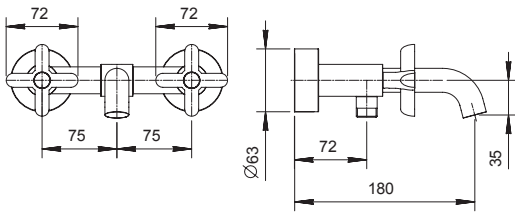

FANTINI
RUBINETTI

ICONA CLASSIC

ART. R015 - Gruppo vasca esterno / Wall-mount bathtub mixer / Mélangeur bain-douche externe

N°	Codice / Code	Descrizione / Description / Désignaton
1	53 __ R046	Maniglia Icona Classic Icona Classic handle Manette Icona Classic
1A	90 __ Q180	Coppia di placchette con simbolo H/C Pair of handle caps with symbol H/C Paire de plaquettes avec symbole H/C
1B	90 00 9433	Grano M4x5 Locking screw M4x5 Vis de blocage M4x5
2	90 __ Q347	Coprivitone monoforo Icona Ceramic cartridge cover for Icona single-hole Couvre tête céramique pour monotrou Icona
3	90 00 Q346	Adattatore e vite per maniglia Adapter and screw for handle Adaptateur et vis pour manette
4	90 00 0892U	Vitone ceramico 90° 90° ceramic cartridge Tête céramique 90°
5	90 __ 9292	Deviatore completo Complete diverter Inverseur complet
6	90 __ 9293	Rosone per gruppo esterno Backplate for wall-mounted mixers Rosace pour mitigeur externe

7	90 00 Q350	Sede e calotta per gruppo vasca Seat and cover for tub set Siege et ecrou pour bain-douche
8	90 00 0840	Eccentrico per gruppo vasca Cam for wall mounted bathtub mixer Raccord excentré pour mitigeurs bain-douche externes
9	90 __ 0939	Aeratore per gruppo vasca Aerator for bathtub mixer Aérateur pour mélangeur bain-douche
10	90 00 Q351	Niples portaeratore con O-ring Aerator nipple with O-ring Nipples pour mousseur avec O-ring
11	90 __ 9349	Flessibile doccia in PVC 150 cm 150 cm PVC flexible for handshower Flexible PVC pour douchette 150 cm
12	90 __ Q133	Supporto doccia fisso Fixed handshower holder Support douchette
13	90 __ 8938	Doccetta ICONA ICONA handshower Douchette ICONA