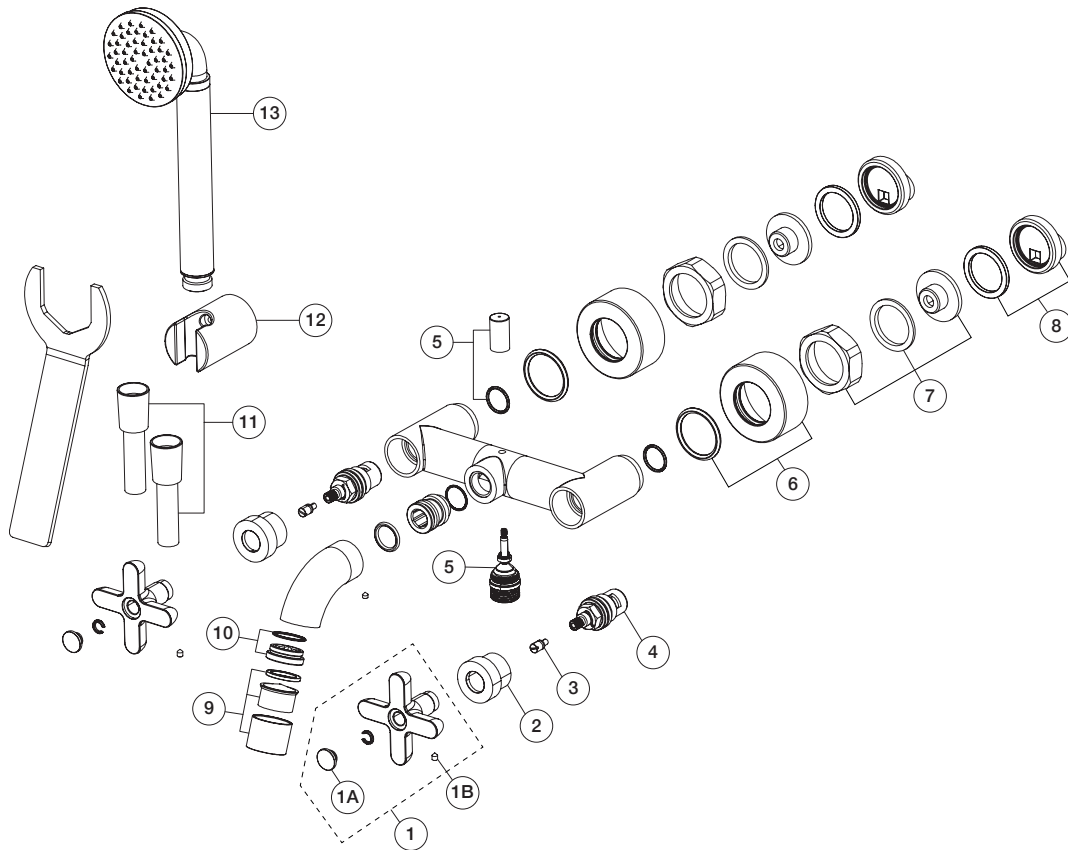

FANTINI
RUBINETTI

ICONA CLASSIC

ART. R015 - Gruppo vasca esterno / Wall-mount bathtub mixer / Mélangeur bain-douche externe

N°	Codice / Code	Descrizione / Description / Désignaton
1	53 __ R046	Maniglia Icona Classic Icona Classic handle Manette Icona Classic
1A	90 __ Q180	Coppia di placchette con simbolo H/C Pair of handle caps with symbol H/C Paire de plaquettes avec symbole H/C
1B	90 00 9433	Grano M4x5 Locking screw M4x5 Vis de blocage M4x5
2	90 __ Q347	Coprivitone monoforo Icona Ceramic cartridge cover for Icona single-hole Couvre tête céramique pour monotrou Icona
3	90 00 Q346	Adattatore e vite per maniglia Adapter and screw for handle Adaptateur et vis pour manette
4	90 00 0892U	Vitone ceramico 90° 90° ceramic cartridge Tête céramique 90°
5	90 __ 9292	Deviatore completo Complete diverter Inverseur complet
6	90 __ 9293	Rosone per gruppo esterno Backplate for wall-mounted mixers Rosace pour mitigeur externe

7	90 00 Q350	Sede e calotta per gruppo vasca Seat and cover for tub set Siege et ecrou pour bain-douche
8	90 00 0840	Eccentrico per gruppo vasca Cam for wall mounted bathtub mixer Raccord excentré pour mitigeurs bain-douche externes
9	90 __ 0939	Aeratore per gruppo vasca Aerator for bathtub mixer Aérateur pour mélangeur bain-douche
10	90 00 Q351	Niples portaeratore con O-ring Aerator nipple with O-ring Nipples pour mousseur avec O-ring
11	90 __ 9349	Flessibile doccia in PVC 150 cm 150 cm PVC flexible for handshower Flexible PVC pour douchette 150 cm
12	90 __ Q133	Supporto doccia fisso Fixed handshower holder Support douchette
13	90 __ 8938	Doccetta ICONA ICONA handshower Douchette ICONA

-- Questo codice alfanumerico indica la finitura o il materiale
This alphanumeric code indicates the finish or raw material
Ce code alphanumérique indique la finition ou le matériel