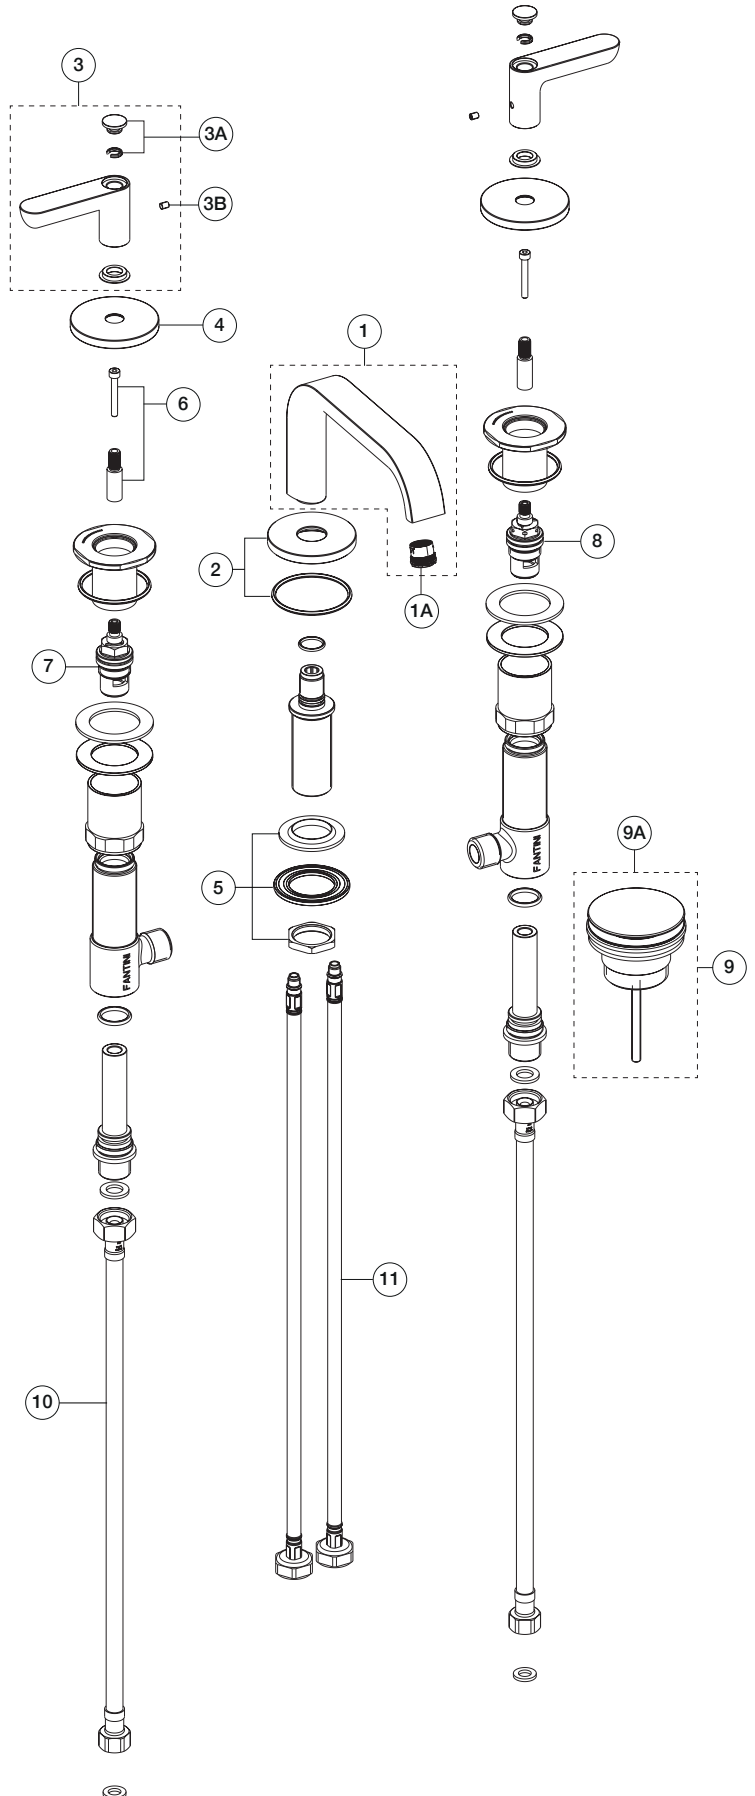

FANTINI
RUBINETTI

ICONA DECO

ART. R104 - Gruppo lavabo 3 fori / 3-hole washbasin mixer / Mélangeur lavabo 3 trous

N°	Codice / Code	Descrizione / Description / Désignaton
1	90 __ Q368	Bocca gruppo lavabo 3 fori 3-hole washbasin mixer spout Bec mélangeur lavabo 3 trous
1A	90 00 9855	Aeratore M16,5x1 Aerator M16,5x1 Aérateur M16,5x1
2	90 __ Q057	Rosone per bocca Rosette for spout Rosace pour bec
3	53 __ R146	Maniglia Icona Deco Icona Deco handle Manette Icona Deco
3A	90 __ Q180	Coppia di placchette con simbolo H/C Pair of handle caps with symbol H/C Paire de plaques avec symbole H/C
3B	90 00 Q345	Grano M4x5 (coppia) Locking screw M4x5 (pair) Vis de blocage M4x5 (couple)
4	90 __ Q189	Rosone per maniglia Backplate for handle Rosace manette
5	90 00 Q190	Kit di fissaggio per bocca e piantane Fixing kit for spout and connectors Kit de fixation pour bec et colonnettes
6	90 00 Q344	Adattatore e vite per maniglia Adapter and screw for handle Adaptateur et vis pour manette
7	90 00 0892U	Vitone ceramico 90° 90° ceramic cartridge Tête céramique 90°
8	90 00 9426U	Vitone ceramico 90° 90° ceramic cartridge Tête céramique 90°
9	91 __ 8434	Scarico 1" 1/4 con tappo a pressione 1"1/4 waste with pop-up cap Vidage 1"1/4 clapet à pression
9A	90 __ 9345	Tappo per scarico Plug for waste Clapet pour vidage
10	90 __ Q041	Coppia di flessibili di collegamento F 3/8" F 1/2" 40 cm Pair of connecting hoses F 3/8" F 1/2" 40 cm Paire de flexible de connection F 3/8" F 1/2" 40 cm
11	90 __ Q044	Coppia di flessibili di alimentazione M8x1 F 1/2" 45 cm Pair of connecting hoses M8x1 F 1/2" 45 cm Paire de flexibles d'alimentation M8x1 F 1/2" 45 cm

-- Questo codice alfanumerico indica la finitura o il materiale
This alphanumeric code indicates the finish or raw material
Ce code alphanumérique indique la finition ou le matériel