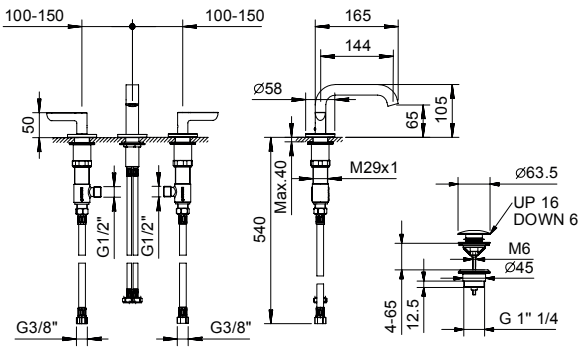

FANTINI
RUBINETTI

ICONA DECO

ART. R104 - Gruppo lavabo 3 fori / 3-hole washbasin mixer / Mélangeur lavabo 3 trous

N°	Codice / Code	Descrizione / Description / Désignaton
1	90 __ Q368	Bocca gruppo lavabo 3 fori 3-hole washbasin mixer spout Bec mélangeur lavabo 3 trous
1A	90 00 9855	Aeratore M16,5x1 Aerator M16,5x1 Aérateur M16,5x1
2	90 __ Q057	Rosone per bocca Rosette for spout Rosace pour bec
3	53 __ R146	Maniglia Icona Deco Icona Deco handle Manette Icona Deco
3A	90 __ Q180	Coppia di placchette con simbolo H/C Pair of handle caps with symbol H/C Paire de plaques avec symbole H/C
3B	90 00 Q345	Grano M4x5 (coppia) Locking screw M4x5 (pair) Vis de blocage M4x5 (couple)
4	90 __ Q189	Rosone per maniglia Backplate for handle Rosace manette
5	90 00 Q190	Kit di fissaggio per bocca e piantane Fixing kit for spout and connectors Kit de fixation pour bec et colonnettes
6	90 00 Q344	Adattatore e vite per maniglia Adapter and screw for handle Adaptateur et vis pour manette
7	90 00 0892U	Vitone ceramico 90° 90° ceramic cartridge Tête céramique 90°
8	90 00 9426U	Vitone ceramico 90° 90° ceramic cartridge Tête céramique 90°
9	91 __ 8434	Scarico 1" 1/4 con tappo a pressione 1"1/4 waste with pop-up cap Vidage 1"1/4 clapet à pression
9A	90 __ 9345	Tappo per scarico Plug for waste Clapet pour vidage
10	90 __ Q041	Coppia di flessibili di collegamento F 3/8" F 1/2" 40 cm Pair of connecting hoses F 3/8" F 1/2" 40 cm Paire de flexible de connection F 3/8" F 1/2" 40 cm
11	90 __ Q044	Coppia di flessibili di alimentazione M8x1 F 1/2" 45 cm Pair of connecting hoses M8x1 F 1/2" 45 cm Paire de flexibles d'alimentation M8x1 F 1/2" 45 cm

-- Questo codice alfanumerico indica la finitura o il materiale
This alphanumeric code indicates the finish or raw material
Ce code alphanumérique indique la finition ou le matériel