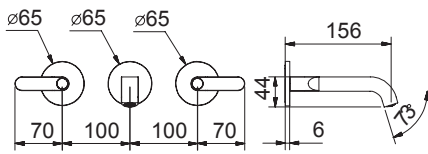

ART. R110B+R010A - Gruppo lavabo da parete / Wall-mount washbasin mixer / Mélangeur lavabo mural

N°	Codice / Code	Descrizione / Description / Désignaton
1	90 00 Q160	Vitone ceramico 90° destro 90° right ceramic cartridge Tête céramique droite 90°
2	90 00 Q161	Vitone ceramico 90° sinistro 90° left ceramic cartridge Tête céramique gauche 90°
3	90 00 Q215	Canotto di regolazione Regulation sleeve Manchon de regulation
4	90 __ Q216	Rosone per maniglia con O-ring Backplate for handle with O-ring Rosace pour manette avec O-ring
5	53 __ R146	Maniglia Icona Deco Icona Deco handle Manette Icona Deco
5A	90 __ Q180	Coppia di placchette con simbolo H/C Pair of handle caps with symbol H/C Paire de plaques avec symbole H/C

5B	90 00 Q345	Grano M4x5 (coppia) Locking screw M4x5 (pair) Vis de blocage M4x5 (couple)
6	90 __ 8967	Bocca lavabo da parete - 15 cm Wall-mount washbasin spout - 15 cm Bec lavabo mural - 15 cm
6A	90 00 9855	Aeratore M16,5x1 Aerator M16,5x1 Aérateur M16,5x1
6B	90 __ Q349	Rosone per bocca con O-ring Backplate for spoutwith O-ring Rosace pour bec avec O-ring
7	90 00 Q348	Kit con O-ring, Teflon e grano Kit with O-ring, Teflon and locking screw Kit avec O-ring, Teflon et vis d'arrêt