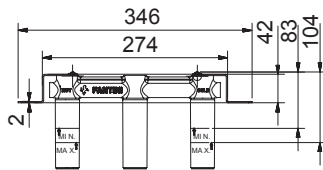

ART. R110B+R010A - Gruppo lavabo da parete / Wall-mount washbasin mixer / Mélangeur lavabo mural

N°	Codice / Code	Descrizione / Description / Désignaton
1	90 00 Q160	Vitone ceramico 90° destro 90° right ceramic cartridge Tête céramique droite 90°
2	90 00 Q161	Vitone ceramico 90° sinistro 90° left ceramic cartridge Tête céramique gauche 90°
3	90 00 Q215	Canotto di regolazione Regulation sleeve Manchon de regulation
4	90 __ Q216	Rosone per maniglia con O-ring Backplate for handle with O-ring Rosace pour manette avec O-ring
5	53 __ R146	Maniglia Icona Deco Icona Deco handle Manette Icona Deco
5A	90 __ Q180	Coppia di placchette con simbolo H/C Pair of handle caps with symbol H/C Paire de plaques avec symbole H/C

5B	90 00 Q345	Grano M4x5 (coppia) Locking screw M4x5 (pair) Vis de blocage M4x5 (couple)
6	90 __ 8967	Bocca lavabo da parete - 15 cm Wall-mount washbasin spout - 15 cm Bec lavabo mural - 15 cm
6A	90 00 9855	Aeratore M16,5x1 Aerator M16,5x1 Aérateur M16,5x1
6B	90 __ Q349	Rosone per bocca con O-ring Backplate for spoutwith O-ring Rosace pour bec avec O-ring
7	90 00 Q348	Kit con O-ring, Teflon e grano Kit with O-ring, Teflon and locking screw Kit avec O-ring, Teflon et vis d'arrêt