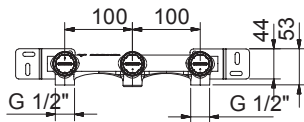

ART. R110B+R010A - Gruppo lavabo da parete / Wall-mount washbasin mixer / Mélangeur lavabo mural

N°	Codice / Code	Descrizione / Description / Désignaton
1	90 00 Q160	Vitone ceramico 90° destro 90° right ceramic cartridge Tête céramique droite 90°
2	90 00 Q161	Vitone ceramico 90° sinistro 90° left ceramic cartridge Tête céramique gauche 90°
3	90 00 Q215	Canotto di regolazione Regulation sleeve Manchon de regulation
4	90 __ Q216	Rosone per maniglia con O-ring Backplate for handle with O-ring Rosace pour manette avec O-ring
5	53 __ R146	Maniglia Icona Deco Icona Deco handle Manette Icona Deco
5A	90 __ Q180	Coppia di placchette con simbolo H/C Pair of handle caps with symbol H/C Paire de plaques avec symbole H/C

5B	90 00 Q345	Grano M4x5 (coppia) Locking screw M4x5 (pair) Vis de blocage M4x5 (couple)
6	90 __ 8967	Bocca lavabo da parete - 15 cm Wall-mount washbasin spout - 15 cm Bec lavabo mural - 15 cm
6A	90 00 9855	Aeratore M16,5x1 Aerator M16,5x1 Aérateur M16,5x1
6B	90 __ Q349	Rosone per bocca con O-ring Backplate for spoutwith O-ring Rosace pour bec avec O-ring
7	90 00 Q348	Kit con O-ring, Teflon e grano Kit with O-ring, Teflon and locking screw Kit avec O-ring, Teflon et vis d'arrêt