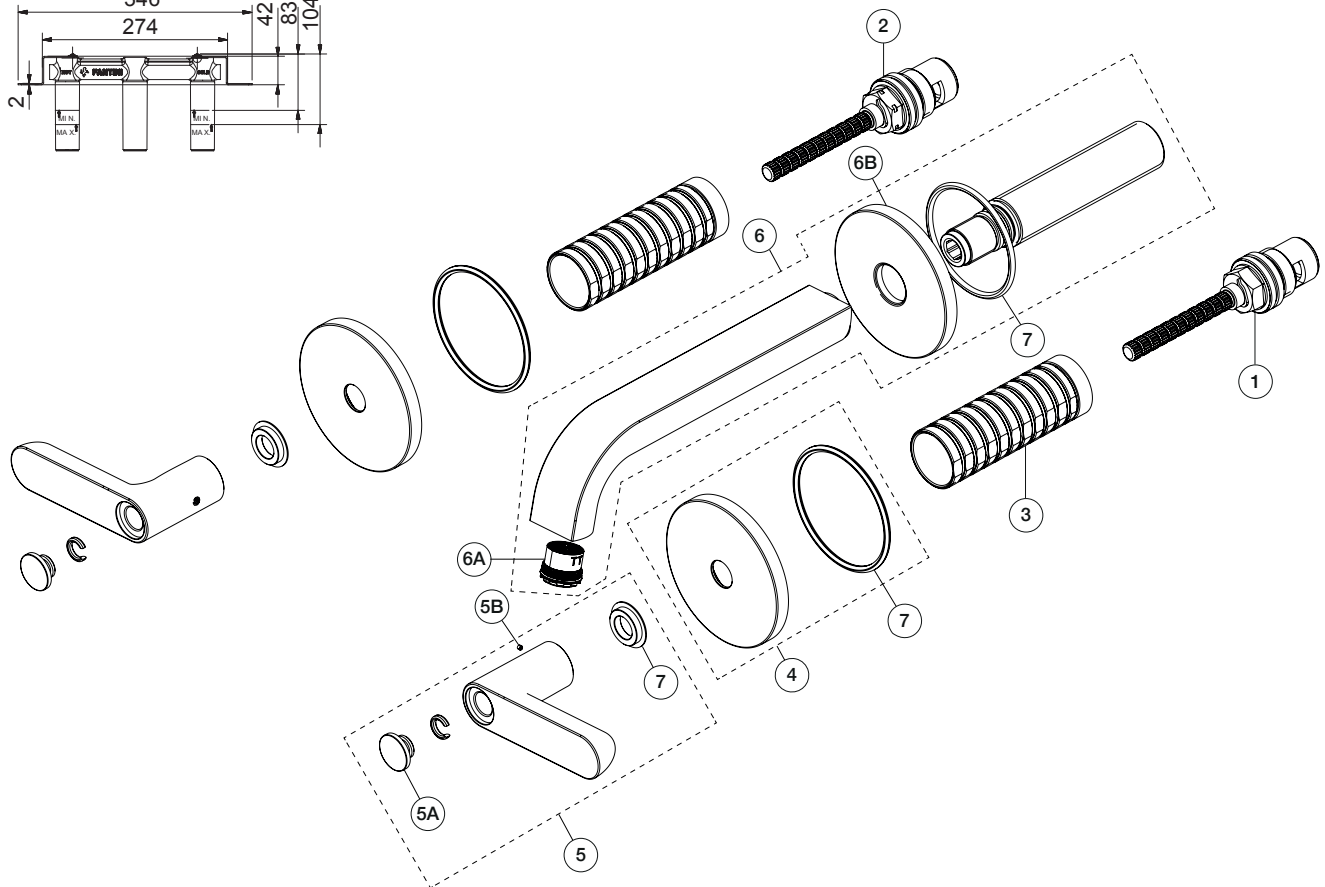

ART. R110B+R010A - Gruppo lavabo da parete / Wall-mount washbasin mixer / Mélangeur lavabo mural

N°	Codice / Code	Descrizione / Description / Désignaton
1	90 00 Q160	Vitone ceramico 90° destro 90° right ceramic cartridge Tête céramique droite 90°
2	90 00 Q161	Vitone ceramico 90° sinistro 90° left ceramic cartridge Tête céramique gauche 90°
3	90 00 Q215	Canotto di regolazione Regulation sleeve Manchon de regulation
4	90 __ Q216	Rosone per maniglia con O-ring Backplate for handle with O-ring Rosace pour manette avec O-ring
5	53 __ R146	Maniglia Icona Deco Icona Deco handle Manette Icona Deco
5A	90 __ Q180	Coppia di placchette con simbolo H/C Pair of handle caps with symbol H/C Paire de plaques avec symbole H/C

5B	90 00 Q345	Grano M4x5 (coppia) Locking screw M4x5 (pair) Vis de blocage M4x5 (couple)
6	90 __ 8967	Bocca lavabo da parete - 15 cm Wall-mount washbasin spout - 15 cm Bec lavabo mural - 15 cm
6A	90 00 9855	Aeratore M16,5x1 Aerator M16,5x1 Aérateur M16,5x1
6B	90 __ Q349	Rosone per bocca con O-ring Backplate for spoutwith O-ring Rosace pour bec avec O-ring
7	90 00 Q348	Kit con O-ring, Teflon e grano Kit with O-ring, Teflon and locking screw Kit avec O-ring, Teflon et vis d'arrêt

-- **Questo codice alfanumerico indica la finitura o il materiale**
 This alphanumeric code indicates the finish or raw material
 Ce code alphanumerique indique la finition ou le materiel