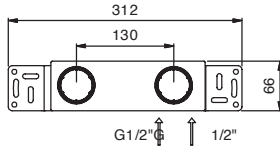

ART. V013B+M011A - Miscelatore lavabo da parete / Wall-mount washbasin mixer / Mitigeur lavabo mural

N°	Codice / Code	Descrizione / Description / Désignaton
1	51 __ 1049	Maniglia per miscelatore incasso Built-in mixer handle Manette mitigeur à encastrer
1A	90 __ 9716	Confezione di fissaggio per maniglia Fixing kit for valve handle Kit de fixation pour manette du robinet
2	90 __ Q418	Piastra con O-ring e spugna Cover plate with O-ring and sponge Plaque con O-ring et éponge
3	90 __ 9263	Cappuccio sotto maniglia Cup under handle Rosace sous manette
4	90 00 9039	Ghiera bloccaggio per cartuccia Locking ring for cartridge Écrou de serrage pour cartouche
5	90 00 A570	Cartuccia Ø 35 mm Ø 35 mm cartridge Cartouche Ø 35 mm

6	90 __ Q419	Canotto porta cartuccia con chiave Cartridge sleeve with key Manchon support cartouche avec clé
6A	90 00 Q352	Chiave bloccaggio cannotti Sleeve-locking key Clé d'arrêt manchons
7	90 00 9373	Perno fissaggio bocca con O-ring Fixing pivot for spout with O-ring Pivot de fixation pour bec avec O-ring
8	90 __ 9684U	Bocca lavabo da parete - 20 cm Wall-mount washbasin spout - 20 cm Bec lavabo mural - 20 cm
8A	90 00 9517U	Aeratore caché M24x1 Caché aerator M24x1 Aérateur caché M124x1