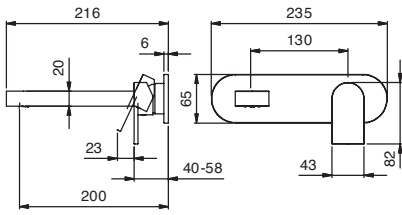

ART. V013B+M011A - Miscelatore lavabo da parete / Wall-mount washbasin mixer / Mitigeur lavabo mural

N°	Codice / Code	Descrizione / Description / Désignaton
1	51 __ 1049	Maniglia per miscelatore incasso Built-in mixer handle Manette mitigeur à encastrer
1A	90 __ 9716	Confezione di fissaggio per maniglia Fixing kit for valve handle Kit de fixation pour manette du robinet
2	90 __ Q418	Piastra con O-ring e spugna Cover plate with O-ring and sponge Plaque con O-ring et éponge
3	90 __ 9263	Cappuccio sotto maniglia Cup under handle Rosace sous manette
4	90 00 9039	Ghiera bloccaggio per cartuccia Locking ring for cartridge Écrou de serrage pour cartouche
5	90 00 A570	Cartuccia Ø 35 mm Ø 35 mm cartridge Cartouche Ø 35 mm

6	90 __ Q419	Canotto porta cartuccia con chiave Cartridge sleeve with key Manchon support cartouche avec clé
6A	90 00 Q352	Chiave bloccaggio cannotti Sleeve-locking key Clé d'arrêt manchons
7	90 00 9373	Perno fissaggio bocca con O-ring Fixing pivot for spout with O-ring Pivot de fixation pour bec avec O-ring
8	90 __ 9684U	Bocca lavabo da parete - 20 cm Wall-mount washbasin spout - 20 cm Bec lavabo mural - 20 cm
8A	90 00 9517U	Aeratore caché M24x1 Caché aerator M24x1 Aérateur caché M124x1