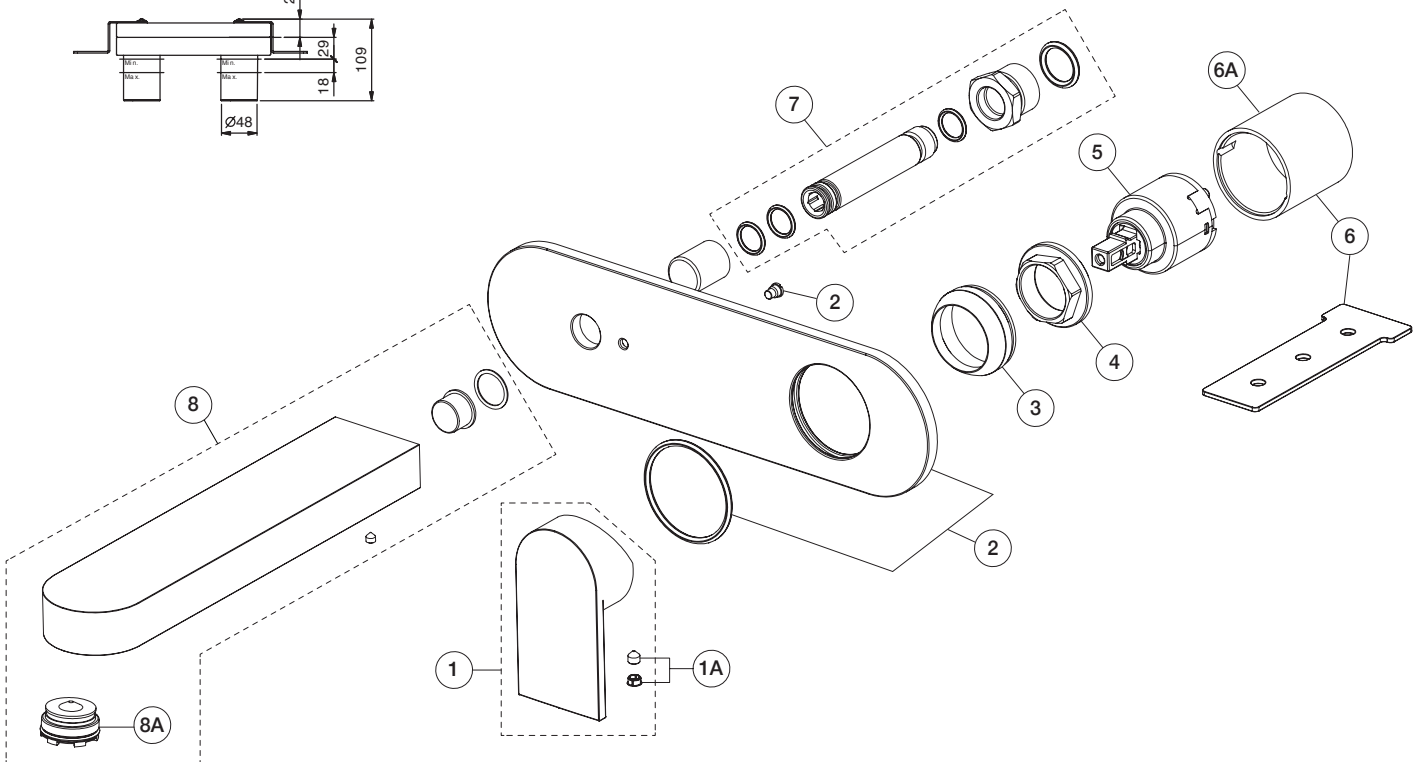

ART. V013B+M011A - Miscelatore lavabo da parete / Wall-mount washbasin mixer / Mitigeur lavabo mural

N°	Codice / Code	Descrizione / Description / Désignaton
1	51 __ 1049	Maniglia per miscelatore incasso Built-in mixer handle Manette mitigeur à encastrer
1A	90 __ 9716	Confezione di fissaggio per maniglia Fixing kit for valve handle Kit de fixation pour manette du robinet
2	90 __ Q418	Piastra con O-ring e spugna Cover plate with O-ring and sponge Plaque con O-ring et éponge
3	90 __ 9263	Cappuccio sotto maniglia Cup under handle Rosace sous manette
4	90 00 9039	Ghiera bloccaggio per cartuccia Locking ring for cartridge Écrou de serrage pour cartouche
5	90 00 A570	Cartuccia Ø 35 mm Ø 35 mm cartridge Cartouche Ø 35 mm

6	90 __ Q419	Canotto porta cartuccia con chiave Cartridge sleeve with key Manchon support cartouche avec clé
6A	90 00 Q352	Chiave bloccaggio cannotti Sleeve-locking key Clé d'arrêt manchons
7	90 00 9373	Perno fissaggio bocca con O-ring Fixing pivot for spout with O-ring Pivot de fixation pour bec avec O-ring
8	90 __ 9684U	Bocca lavabo da parete - 20 cm Wall-mount washbasin spout - 20 cm Bec lavabo mural - 20 cm
8A	90 00 9517U	Aeratore caché M24x1 Caché aerator M24x1 Aérateur caché M124x1