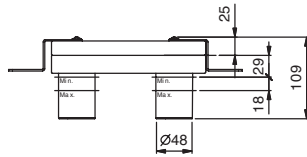

ART. V013B+M011A - Miscelatore lavabo da parete / Wall-mount washbasin mixer / Mitigeur lavabo mural

N°	Codice / Code	Descrizione / Description / Désignaton
1	51 __ 1049	Maniglia per miscelatore incasso Built-in mixer handle Manette mitigeur à encastrer
1A	90 __ 9716	Confezione di fissaggio per maniglia Fixing kit for valve handle Kit de fixation pour manette du robinet
2	90 __ Q418	Piastra con O-ring e spugna Cover plate with O-ring and sponge Plaque con O-ring et éponge
3	90 __ 9263	Cappuccio sotto maniglia Cup under handle Rosace sous manette
4	90 00 9039	Ghiera bloccaggio per cartuccia Locking ring for cartridge Écrou de serrage pour cartouche
5	90 00 A570	Cartuccia Ø 35 mm Ø 35 mm cartridge Cartouche Ø 35 mm

6	90 __ Q419	Canotto porta cartuccia con chiave Cartridge sleeve with key Manchon support cartouche avec clé
6A	90 00 Q352	Chiave bloccaggio cannotti Sleeve-locking key Clé d'arrêt manchons
7	90 00 9373	Perno fissaggio bocca con O-ring Fixing pivot for spout with O-ring Pivot de fixation pour bec avec O-ring
8	90 __ 9684U	Bocca lavabo da parete - 20 cm Wall-mount washbasin spout - 20 cm Bec lavabo mural - 20 cm
8A	90 00 9517U	Aeratore caché M24x1 Caché aerator M24x1 Aérateur caché M124x1