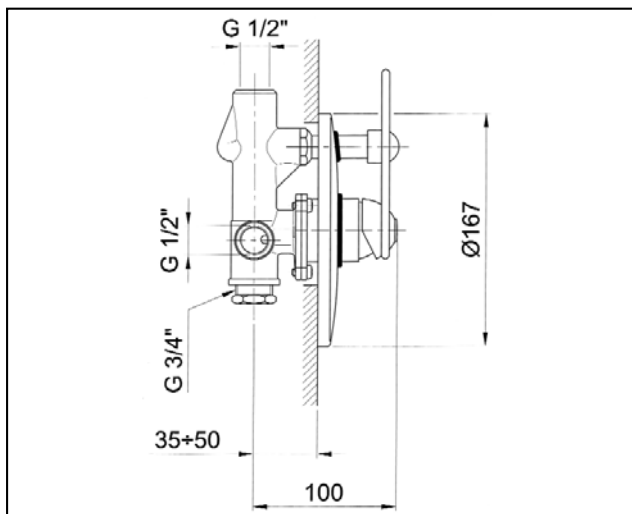

# Copernico

Miscelatore vasca incasso art. 1122  
 Built-in single-lever bath-tub mixer art. 1122  
 Mitigeur bain-douche à encastrer art. 1122

Pressione Pressure / Pression	Portata bocca di erogazione* Spout flow rate / Débit d'eau
0,5 bar	9 l./min.
1 bar	13 l./min.
2 bar	18,5 l./min.
3 bar	23 l./min.
4 bar	26,5 l./min.
5 bar	30 l./min.

\*con uscita libera  
 with clear flow  
 avec écoulement libre

N°	Codice Code Code	Descrizione Description Désignation
1	57 00 1149	Maniglia completa Complete handle Manette complète
1A	90 00 0976	Piacchetta per maniglia Screw cover for handle Caboçon pour manette
1B	90 00 9020	Vite bloccaggio maniglia M4 M4 locking screw for handle Vis de fixation M4 pour manette
1C	90 00 9051	Rondella per maniglia Washer for handle Rondelle pour manette
2	90 00 0961	Piastra con guarnizione Cover plate with gasket Plaque avec joint
2A	90 00 1956	Guarnizione per piastra Gasket for cover plate Joint pour plaque
3	90 00 9055	Cannotto deviatore e pomolo Diverter pipe and knob for Tube inverseur et poignée
4	90 00 1938	Deviatore completo Complete diverter Inverseur complet
5	90 00 9052	Cappuccio sottomaniglia Under handle cap Rosace sous la manette
6	90 00 9039	Ghiera bloccaggio cartuccia Locking ring nut for cartridge Bague d'arrêt pour cartouche
7	90 00 1270	Cartuccia art. 1270 Cartridge art. 1270 Cartouche art. 1270
8	90 00 9056	Cannotto copri cartuccia a tre alette Cover cartridge sleeve Manchon couvre cartouche