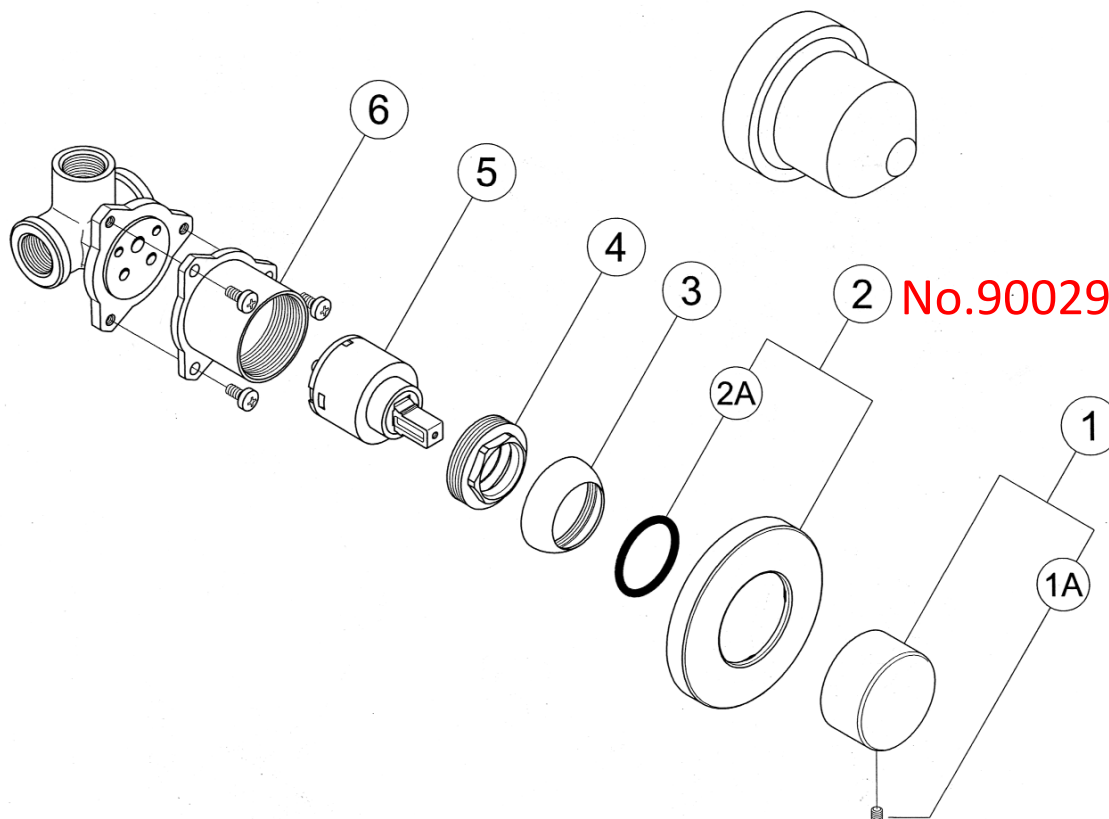

Nostromo

Solo miscelatore per lavabo a parete art. 0263A+1662SB
 Only mixer for wall-mounted washbasin art. 0263A+1662SB
 Mitigeur seul pour lavabo mural art. 0263A+1662SB

N°	Codice Code Code	Descrizione Description Désignation
1	90 00 9060	Corpo maniglia Body of the handle Corps de la manette
1A	90 00 9041	Grano bloccaggio maniglia Locking screw for handle Vis d'arrêt pour manette
2	90 00 9284	Piastra con oring Cover plate with gaskets Plaque avec joint
2A	90 00 9285	Oring per piastra Gasket for cover plate Joint pour plaque
3	90 00 9009	Cappuccio sottomaniglia Cup under the handle Rosace sous la manette
4	90 00 9002	Chiera bloccaggio cartuccia Locking ring nut for cartridge Bague d'arrêt pour cartouche
5	90 00 0270	Cartuccia art.270 Cartridge art.270 Cartouche art.270
6	90 00 9010	Canotto a tre alette 3-ways pipe Tube 3 voies

Pressione Pressure / Pression	Portata bocca di erogazione* Spout flow rate / Débit d'eau
0,5 bar	10 l./min.
1 bar	15 l./min.
2 bar	22 l./min.
3 bar	27 l./min.
4 bar	31 l./min.
5 bar	35 l./min.

*con uscita libera
 with clear flow
 avec écoulement libre