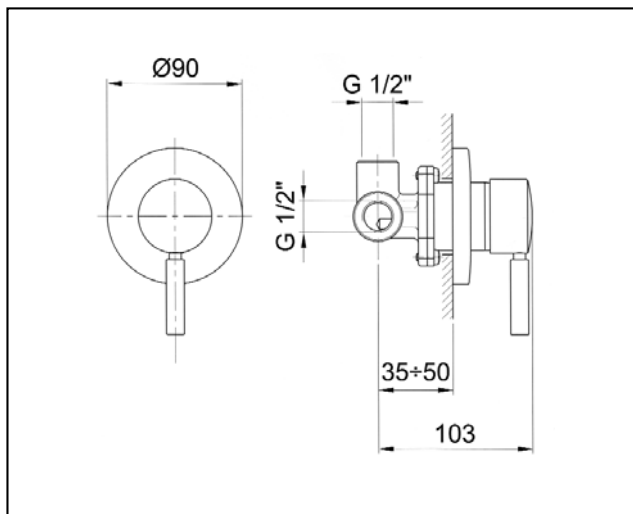

Nostromo

Solo miscelatore per lavabo a parete art. 0263A+1662SB
 Only mixer for wall-mounted washbasin art. 0263A+1662SB
 Mitigeur seul pour lavabo mural art. 0263A+1662SB

N°	Codice Code Code	Descrizione Description Désignation
1	90 00 9060	Corpo maniglia Body of the handle Corps de la manette
1A	90 00 9041	Grano bloccaggio maniglia Locking screw for handle Vis d'arrêt pour manette
2	90 00 9284	Piastra con oring Cover plate with gaskets Plaque avec joint
2A	90 00 9285	Oring per piastra Gasket for cover plate Joint pour plaque
3	90 00 9009	Cappuccio sottomaniglia Cup under the handle Rosace sous la manette
4	90 00 9002	Chiera bloccaggio cartuccia Locking ring nut for cartridge Bague d'arrêt pour cartouche
5	90 00 0270	Cartuccia art.270 Cartridge art.270 Cartouche art.270
6	90 00 9010	Canotto a tre alette 3-ways pipe Tube 3 voies

Pressione Pressure / Pression	Portata bocca di erogazione* Spout flow rate / Débit d'eau
0,5 bar	10 l./min.
1 bar	15 l./min.
2 bar	22 l./min.
3 bar	27 l./min.
4 bar	31 l./min.
5 bar	35 l./min.

*con uscita libera
 with clear flow
 avec écoulement libre