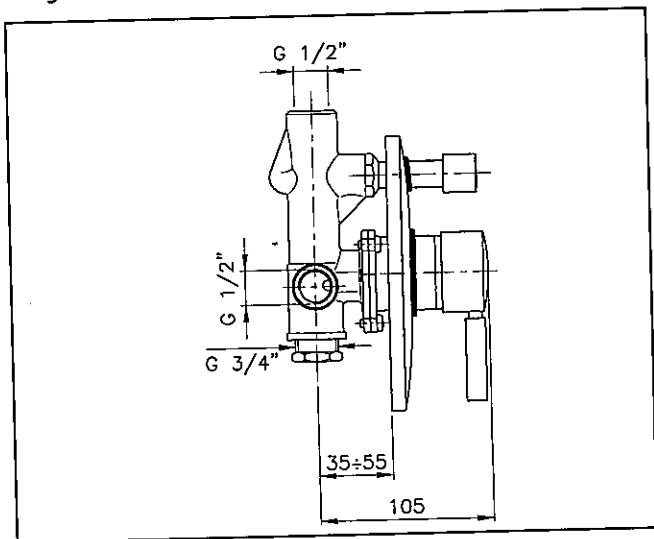

# Nostromo

Miscelatore vasca incasso art. 1622S  
 Built-in single lever shower mixer art. 1622S  
 Mitigeur bain-douche à encastrer art. 1622S

Pressione Pressure / Pression	Portata bocca di erogazione* Spout flow rate / Débit d'eau
0,5 bar	9,5 l./min.
1 bar	13,5 l./min.
2 bar	18,5 l./min.
3 bar	23 l./min.
4 bar	26,5 l./min.
5 bar	30 l./min.

\*con uscita libera  
 with clear flow  
 avec écoulement libre

N°	Codice Code Code	Descrizione Description Désignation
1	90 00 9060	Corpo maniglia per art. 1263S Body of the handle for art. 1263S Corps de la manette pour art. 1263S
1A	90 00 9041	Grano bloccaggio maniglia Locking screw for handle Vis d'arrêt pour manette
2	90 00 0961	Piastra con guarnizione Cover plate with gasket Plaque avec joints
2A	90 00 1956	Guarnizione per piastra Gasket for cover plate Joint pour plaque
3	90 00 9128	Cannotto deviatore e pomolo per art. 1622S. Diverter pipe and knob for art. 1622S. Tube inverseur et bouton pour art. 1622S.
4	90 00 1938	Deviatore completo Complete diverter Inverseur complet
5	90 00 9009	Cappuccio sottomaniglia Cap under handle Rosace sous la manette
6	90 00 9002	Ghiera bloccaggio cartuccia Locking ring nut cartridge Bague d'arrêt pour cartouche
7	90 00 0270	Cartuccia art. 270 Cartridge art. 270 Cartouche art. 270
8	90 00 9010	Cannotto copricartuccia Cover cartridge sleeve Manchon couvre cartouche