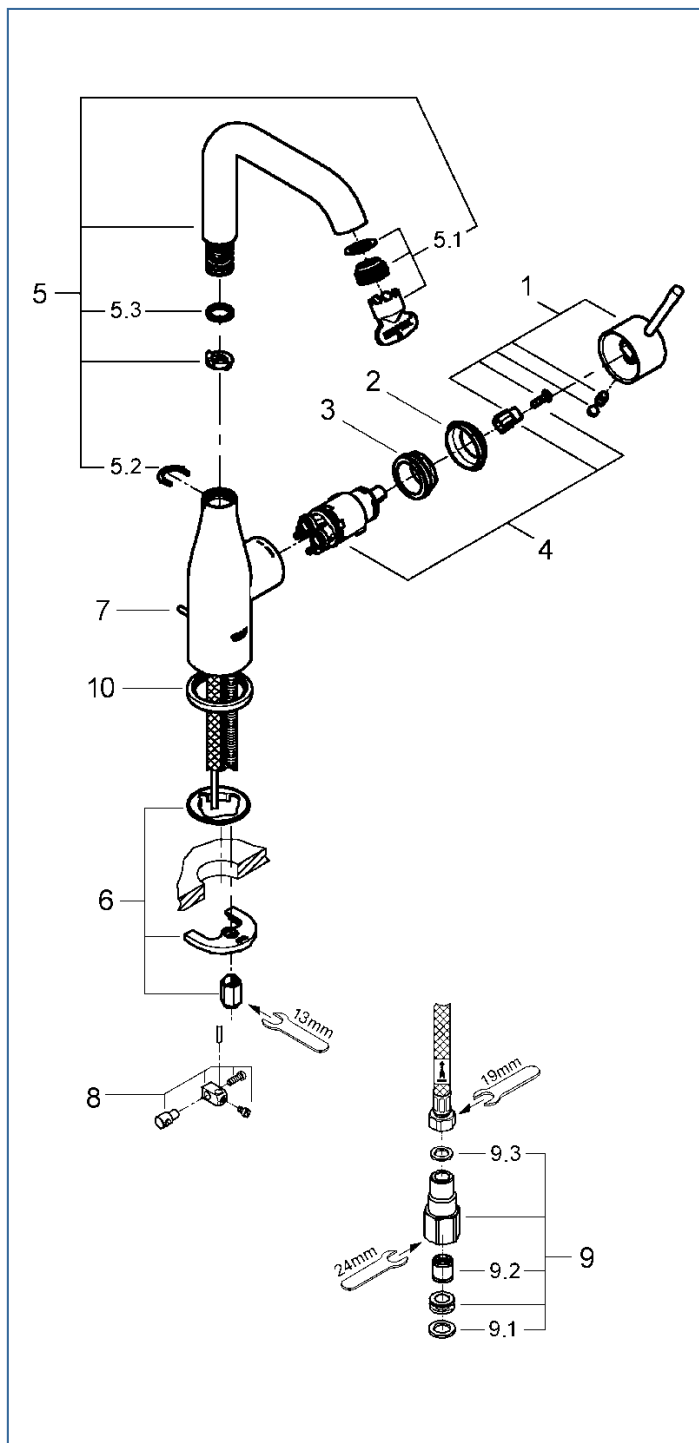

ESSENCE

23 487 001

図番	名称	品番
1	エッセンスレバー	46 919 000
2	化粧カバー-40 5915 038	設定なし
	リング 10 711 031	設定なし
3	止ナット 40 6071 037	設定なし
4	セラミックカートリッジ	46 580 000
5	吐水口	13 373 000
5.1	エアレーター	48 270 000
5.2	クリップ	48 266 000
5.3	リング	01 285 000
6	締付セット	46 645 000
6A	スポンジパッキン	JPQ 907 00
7	引棒	46 739 000
7A	プラグ栓	JPX 325 00
8	ジョイントピース	06 844 00U
9	逆止弁アダプター	12 072 000
9.1	1/2 パッキン D=19 d=12 t=2	FP -01
9.2	逆止弁φ15	DW15
9.3	3/8 パッキン D=14.5 d=10 t=2	FP -10
10	プレート 40 5873 038	設定なし

通常在庫になっていない部品、品切れになっている時は、受注後1ヶ月から2ヶ月あとの納入になります。