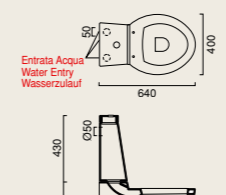

**ZERO 54**  
bidet  
bidet  
stand bidet  
**54 x 35**  
**cod. B154**

**ZERO 55**  
bidet sospeso  
wall-hung bidet  
wand bidet  
**55 x 35**  
**cod. B555**

**ZERO 50**  
bidet sospeso  
wall-hung bidet  
wand bidet  
**50 x 35**  
**cod. BSV50**

**ZERO 45**  
WC sospeso  
wall-hung WC  
wand WC  
**45 x 35**  
**cod. VSV45**

**VERSO 53**  
bidet sospeso  
wall-hung bidet  
wand bidet  
**53 x 33**  
**cod. BSVE**

**ZERO+ 58**  
bidet sospeso  
wall-hung bidet  
wand bidet  
**58 x 39**  
**cod. BSRO**

**ZERO+ 58**  
WC sospeso  
wall-hung WC  
wand WC  
**58 x 39**  
**cod. VSRO**

**ZERO+ 64**  
monoblocco  
Close - coupled WC  
kombination WC  
**64 x 40**  
**cod. MPZG**

**ZEROLight 50**  
bidet sospeso  
wall-hung bidet  
wand bidet  
**50 x 37**  
**cod. BSZE**