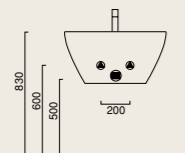

COD. ACCESSORI FITTINGS ACCESSOIRES				
	A	B	C	D
COSF	830	600	500	200
COLONNA				
PEDESTAL				
STANDSÄULE	830	600	500	200
COSI				
COPRISIFONE				
P TRAP-COVER				
SIPHONVERKLEIDUNG	830	600	500	200