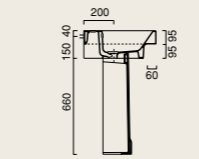

Selezionato da:

DESIGN PLUS 2001/2003

**ZERO 100**  
lavabo washbasin waschtisch  
**100 x 50**  
cod. 10ZE

**ZERO 75**  
lavabo washbasin waschtisch  
**75 x 50**  
cod. 75ZE

**ZERO 50**  
lavabo washbasin waschtisch  
**50 x 50**  
cod. 5QZE