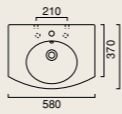

COD. ACCESSORI FITTINGS ACCESSOIRES				
	A	B	C	D
COLONNA PEDESTAL STANDSÄULE	830	580	500	100
SCLU				
SEMICOLOONNA HALF-PEDESTAL HALBSÄULE	830	600	500	200
COSI				
COPRISIFONE P TRAP-COVER SIPHONVERKLEIDUNG	830	600	500	200