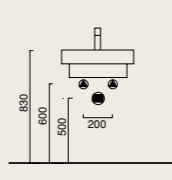

Selezionato da:

DESIGN PLUS 2001/2003

**ZERO 100**  
lavabo washbasin waschtisch  
**100 x 50**  
cod. 10ZE

**ZERO 75**  
lavabo washbasin waschtisch  
**75 x 50**  
cod. 75ZE

**ZERO 50**  
lavabo washbasin waschtisch  
**50 x 50**  
cod. 5QZE