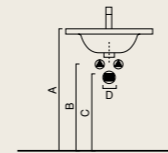

COD. ACCESSORI FITTINGS ACCESSOIRES				
	A	B	C	D
COLONNA PEDESTAL STANDSÄULE	830	600	500	200
SCLU				
SEMICOLOONNA HALF-PEDESTAL HALBSÄULE	830	600	500	200
COSI				
COPRISIFONE P TRAP-COVER SIPHONVERKLEIDUNG	830	600	500	200