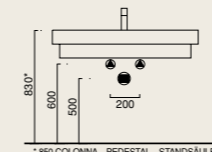

Selezionato da:

DESIGN PLUS 2001/2003

**ZERO 100**  
lavabo washbasin waschtisch  
**100 x 50**  
cod. 10ZE

**ZERO 75**  
lavabo washbasin waschtisch  
**75 x 50**  
cod. 75ZE

**ZERO 50**  
lavabo washbasin waschtisch  
**50 x 50**  
cod. 5QZE