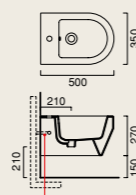

**Aliseo**  
lavabo washbasin waschtisch  
**55 x 41**  
**cod. ALIN**

COD. ACCESSORI FITTINGS ACCESSOIRES				
	A	B	C	D
COLONNA PEDESTAL STANDSÄULE	830	600	500	200
SCLU				
SEMICOLOONNA HALF-PEDESTAL HALBSÄULE	830	600	500	200
COSI				
COPRISIFONE P TRAP-COVER SIPHONVERKLEIDUNG	830	600	500	200

**Ellisse**  
lavabo washbasin waschtisch  
**57 x 41**  
**cod. SOIN**

COD. ACCESSORI FITTINGS ACCESSOIRES				
	A	B	C	D
COLONNA PEDESTAL STANDSÄULE	830	600	500	200
SCLU				
SEMICOLOONNA HALF-PEDESTAL HALBSÄULE	830	600	500	200
COSI				
COPRISIFONE P TRAP-COVER SIPHONVERKLEIDUNG	830	600	500	200

**ZERO 54**  
bidet  
bidet  
stand bidet  
**54 x 35**  
**cod. B154**

**ZERO 55**  
bidet sospeso  
wall-hung bidet  
wand bidet  
**55 x 35**  
**cod. B555**

**ZERO 50**  
bidet sospeso  
wall-hung bidet  
wand bidet  
**50 x 35**  
**cod. BSV50**