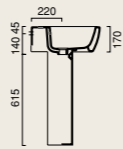

COD. ACCESSORI FITTINGS ACCESSOIRES				
	A	B	C	D
COLONNA PEDESTAL STANDSÄULE	830	600	500	200
SCLU				
SEMICOLOONNA HALF-PEDESTAL HALBSÄULE	830	600	500	90
COSI				
COPRISIFONE P TRAP-COVER SIPHONVERKLEIDUNG	830	600	500	200