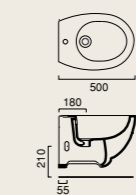

**ZERO 54**  
bidet  
bidet  
stand bidet  
**54 x 35**  
**cod. B154**

**ZERO 55**  
bidet sospeso  
wall-hung bidet  
wand bidet  
**55 x 35**  
**cod. B555**

**ZERO 50**  
bidet sospeso  
wall-hung bidet  
wand bidet  
**50 x 35**  
**cod. BSV50**

**ZERO 45**  
WC sospeso  
wall-hung WC  
wand WC  
**45 x 35**  
**cod. VSV45**

**VERSO 53**  
bidet sospeso  
wall-hung bidet  
wand bidet  
**53 x 33**  
**cod. BSVE**

**ZERO+ 58**  
bidet sospeso  
wall-hung bidet  
wand bidet  
**58 x 39**  
**cod. BSRO**

**ZERO+ 58**  
WC sospeso  
wall-hung WC  
wand WC  
**58 x 39**  
**cod. VSRO**

**ZERO+ 64**  
monoblocco  
Close - coupled WC  
kombination WC  
**64 x 40**  
**cod. MPZG**

**ZEROLight 50**  
bidet sospeso  
wall-hung bidet  
wand bidet  
**50 x 37**  
**cod. BSZE**