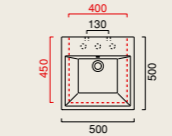

Selezionato da:

DESIGN PLUS 2001/2003

**ZERO 100**  
lavabo washbasin waschtisch  
**100 x 50**  
cod. 10ZE

**ZERO 75**  
lavabo washbasin waschtisch  
**75 x 50**  
cod. 75ZE

**ZERO 50**  
lavabo washbasin waschtisch  
**50 x 50**  
cod. 5QZE