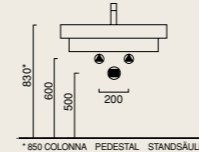

Selezionato da:

DESIGN PLUS 2001/2003

**ZERO 100**  
lavabo washbasin waschtisch  
**100 x 50**  
cod. 10ZE

**ZERO 75**  
lavabo washbasin waschtisch  
**75 x 50**  
cod. 75ZE

**ZERO 50**  
lavabo washbasin waschtisch  
**50 x 50**  
cod. 5QZE