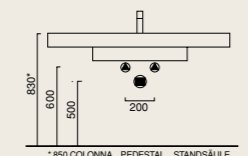

**ZERODomino 125**  
lavabo washbasin waschtisch  
**125 x 50**  
**cod. 125DO**

**ZERODomino 100**  
lavabo washbasin waschtisch  
**100 x 50**  
**cod. 10DO**

**ZERODomino 75 Sx**  
lavabo washbasin waschtisch  
**75 x 50**  
**cod. 75ZE**