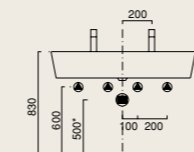

* COPRISIFONE, P-TRAP COVER 480