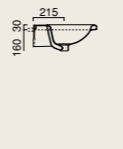

COD. ACCESSORI FITTINGS ACCESSOIRES				
	A	B	C	D
COLONNA PEDESTAL STANDSÄULE	830	600	500	200
SCLU				
SEMICOLOONNA HALF-PEDESTAL HALBSÄULE	830	600	500	200
COSI				
COPRISIFONE P TRAP-COVER SIPHONVERKLEIDUNG	830	600	500	200