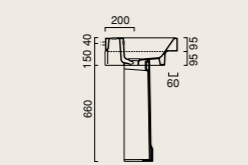

**ZERODomino 125**  
lavabo washbasin waschtisch  
**125 x 50**  
**cod. 125DO**

**ZERODomino 100**  
lavabo washbasin waschtisch  
**100 x 50**  
**cod. 10DO**

**ZERODomino 75 Sx**  
lavabo washbasin waschtisch  
**75 x 50**  
**cod. 75ZE**