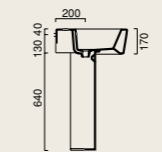

COD. ACCESSORI FITTINGS ACCESSOIRES				
	A	B	C	D
COSIF	830	600	500	200
COLONNA				
PEDESTAL				
STANDSAULE	810	600	500	200
COSI				
COPRISIFONE				
P-TRAP-COVER				
SIPHONVERKLEIDUNG	830	600	500	200