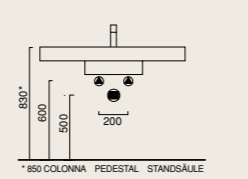

**ZERODomino 125**  
lavabo washbasin waschtisch  
**125 x 50**  
**cod. 125DO**

**ZERODomino 100**  
lavabo washbasin waschtisch  
**100 x 50**  
**cod. 10DO**

**ZERODomino 75 Sx**  
lavabo washbasin waschtisch  
**75 x 50**  
**cod. 75ZE**