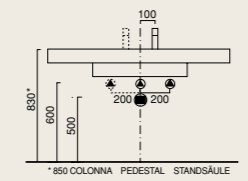

ZERODomino 100
lavabo washbasin waschtisch
100 x 50
cod. 10DO