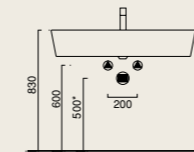

* COPRISIFONE, P-TRAP COVER 480