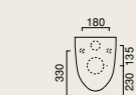

ZEROLight 48
bidet
bidet
stand bidet
48 x 37
cod. BIZE