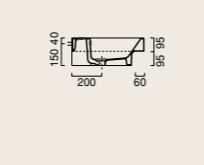

**ZERODomino 125**  
lavabo washbasin waschtisch  
**125 x 50**  
**cod. 125DO**

**ZERODomino 100**  
lavabo washbasin waschtisch  
**100 x 50**  
**cod. 10DO**

**ZERODomino 75 Sx**  
lavabo washbasin waschtisch  
**75 x 50**  
**cod. 75ZE**