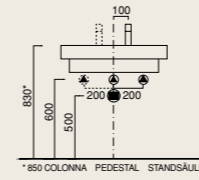

Selezionato da:

DESIGN PLUS 2001/2003

**ZERO 100**  
lavabo washbasin waschtisch  
**100 x 50**  
cod. 10ZE

**ZERO 75**  
lavabo washbasin waschtisch  
**75 x 50**  
cod. 75ZE

**ZERO 50**  
lavabo washbasin waschtisch  
**50 x 50**  
cod. 5QZE