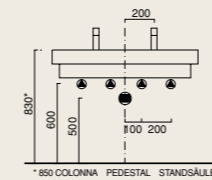

Selezionato da:

DESIGN PLUS 2001/2003

**ZERO 100**  
lavabo washbasin waschtisch  
**100 x 50**  
cod. 10ZE

**ZERO 75**  
lavabo washbasin waschtisch  
**75 x 50**  
cod. 75ZE

**ZERO 50**  
lavabo washbasin waschtisch  
**50 x 50**  
cod. 5QZE