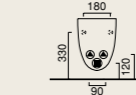

ZEROLight 48
bidet
bidet
stand bidet
48 x 37
cod. BIZE