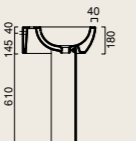

COD. ACCESSORI FITTINGS ACCESSOIRES				
	A	B	C	D
COSF	830	600	500	150
COLONNA				
PEDESTAL				
STANDSÄULE	830	600	500	150
COSI				
COPRISIFONE				
P TRAP-COVER				
SIPHONVERKLEIDUNG	830	600	500	150