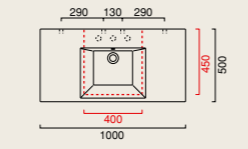

**ZERODomino 125**  
lavabo washbasin waschtisch  
**125 x 50**  
**cod. 125DO**

**ZERODomino 100**  
lavabo washbasin waschtisch  
**100 x 50**  
**cod. 10DO**

**ZERODomino 75 Sx**  
lavabo washbasin waschtisch  
**75 x 50**  
**cod. 75ZE**