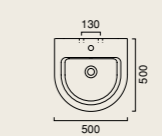

ZERO 50 tondo
lavabo washbasin waschtisch
50 x 50
cod. 50ZN

COD. ACCESSORI FITTINGS ACCESSORIES				
	A	B	C	D
COSF	830	600	550	200
COLONNA				
PEDESTAL				
STANDSÄULE	810	600	500	200
COSI				
COPRIFONONE				
P TRAP-COVER				
SIPHONVERKLEIDUNG	830	600	550	200