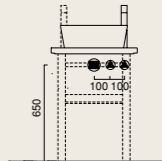

* COPRISIFONE, P-TRAP COVER 480

COD. ACCESSORI FITTINGS ACCESSOIRES				
	A	B	C	D
COSIF	830	600	500	200
COLONNA				
PEDESTAL				
STANDSAULE	810	600	500	200
COSI				
COPRISIFONE				
P-TRAP-COVER				
SIPHONVERKLEIDUNG	830	600	500	200

COD. ACCESSORI FITTINGS ACCESSOIRES				
	A	B	C	D
COSIF	830	600	500	200
COLONNA				
PEDESTAL				
STANDSAULE	810	600	500	200
COSI				
COPRISIFONE				
P-TRAP-COVER				
SIPHONVERKLEIDUNG	830	600	500	200