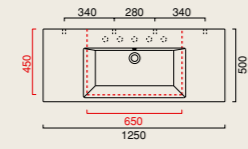

**ZERODomino 125**  
lavabo washbasin waschtisch  
**125 x 50**  
**cod. 125DO**

**ZERODomino 100**  
lavabo washbasin waschtisch  
**100 x 50**  
**cod. 10DO**

**ZERODomino 75 Sx**  
lavabo washbasin waschtisch  
**75 x 50**  
**cod. 75ZE**