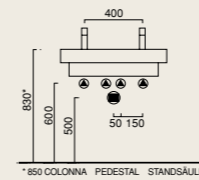

Selezionato da:

DESIGN PLUS 2001/2003

**ZERO 100**  
lavabo washbasin waschtisch  
**100 x 50**  
cod. 10ZE

**ZERO 75**  
lavabo washbasin waschtisch  
**75 x 50**  
cod. 75ZE

**ZERO 50**  
lavabo washbasin waschtisch  
**50 x 50**  
cod. 5QZE