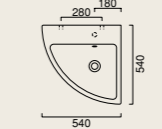

ZEROKono 45
lavabo washbasin waschtisch
Ø 45
cod. 45KO