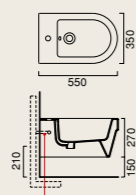

**Ellisse**  
lavabo washbasin waschtisch  
**57 x 41**  
**cod. SOIN**

COD. ACCESSORI FITTINGS ACCESSOIRES				
	A	B	C	D
COLONNA PEDESTAL STANDSÄULE	830	600	500	200
SCLU				
SEMICOLOONNA HALF-PEDESTAL HALBSÄULE	830	600	500	200
COSI				
COPRISIFONE P TRAP-COVER SIPHONVERKLEIDUNG	830	600	500	200

**ZERO 54**  
bidet  
bidet  
stand bidet  
**54 x 35**  
**cod. B154**

**ZERO 55**  
bidet sospeso  
wall-hung bidet  
wand bidet  
**55 x 35**  
**cod. B555**

**ZERO 50**  
bidet sospeso  
wall-hung bidet  
wand bidet  
**50 x 35**  
**cod. BSV50**