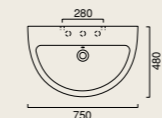

**ZERODomino 75 Dx**  
lavabo washbasin waschtisch  
**75 x 50**  
**cod. 7DZE**

**ZEROKono 108**  
lavabo washbasin waschtisch  
**108 x 54**  
cod. 10KO

\* COPRISIFONE, P-TRAP COVER 480

**ZEROKono 75**  
lavabo washbasin waschtisch  
**75 x 48**  
cod. 75KO