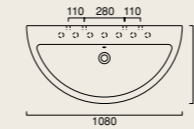

* COPRISIFONE, P-TRAP COVER 480