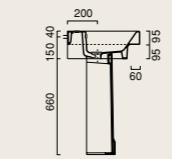

Selezionato da:

DESIGN PLUS 2001/2003

**ZERO 100**  
lavabo washbasin waschtisch  
**100 x 50**  
cod. 10ZE

**ZERO 75**  
lavabo washbasin waschtisch  
**75 x 50**  
cod. 75ZE

**ZERO 50**  
lavabo washbasin waschtisch  
**50 x 50**  
cod. 5QZE