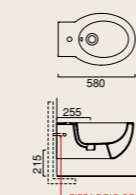

**ZERO 54**  
bidet  
bidet  
stand bidet  
**54 x 35**  
**cod. B154**

**ZERO 55**  
bidet sospeso  
wall-hung bidet  
wand bidet  
**55 x 35**  
**cod. B555**

**ZERO 50**  
bidet sospeso  
wall-hung bidet  
wand bidet  
**50 x 35**  
**cod. BSV50**

**ZERO 45**  
WC sospeso  
wall-hung WC  
wand WC  
**45 x 35**  
**cod. VSV45**

**VERSO 53**  
bidet sospeso  
wall-hung bidet  
wand bidet  
**53 x 33**  
**cod. BSVE**

**ZERO+ 58**  
bidet sospeso  
wall-hung bidet  
wand bidet  
**58 x 39**  
**cod. BSRO**