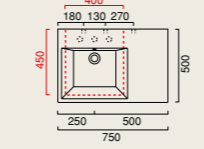

**ZERODomino 125**  
lavabo washbasin waschtisch  
**125 x 50**  
**cod. 125DO**

**ZERODomino 100**  
lavabo washbasin waschtisch  
**100 x 50**  
**cod. 10DO**

**ZERODomino 75 Sx**  
lavabo washbasin waschtisch  
**75 x 50**  
**cod. 75ZE**