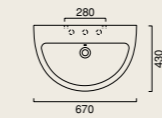

COD. ACCESSORI FITTINGS ACCESSOIRES				
	A	B	C	D
COSIF	830	600	500	200
COLONNA				
PEDESTAL				
STANDSAULE	810	600	500	200
COSI				
COPRISIFONE				
P-TRAP-COVER				
SIPHONVERKLEIDUNG	830	600	500	200