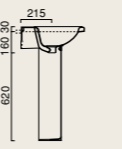

COD. ACCESSORI FITTINGS ACCESSOIRES				
	A	B	C	D
COLONNA PEDESTAL STANDSÄULE	830	580	500	100
SCLU				
SEMICOLOONNA HALF-PEDESTAL HALBSÄULE	830	600	500	200
COSI				
COPRISIFONE P TRAP-COVER SIPHONVERKLEIDUNG	830	600	500	200