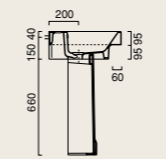

Selezionato da:

DESIGN PLUS 2001/2003

**ZERO 100**  
lavabo washbasin waschtisch  
**100 x 50**  
cod. 10ZE

**ZERO 75**  
lavabo washbasin waschtisch  
**75 x 50**  
cod. 75ZE

**ZERO 50**  
lavabo washbasin waschtisch  
**50 x 50**  
cod. 5QZE