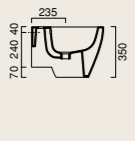

COD. ACCESSORI FITTINGS ACCESSOIRES				
	A	B	C	D
COSF	830	600	500	200
COLONNA				
PEDESTAL				
STANDSÄULE	830	600	500	200
COSI				
COPRISIFONE				
P TRAP-COVER				
SIPHONVERKLEIDUNG	830	600	500	200