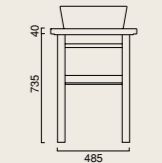

* COPRISIFONE, P-TRAP COVER 480

COD. ACCESSORI FITTINGS ACCESSOIRES				
	A	B	C	D
COSIF	830	600	500	200
COLONNA				
PEDESTAL				
STANDSAULE	810	600	500	200
COSI				
COPRISIFONE				
P-TRAP-COVER				
SIPHONVERKLEIDUNG	830	600	500	200

COD. ACCESSORI FITTINGS ACCESSOIRES				
	A	B	C	D
COSIF	830	600	500	200
COLONNA				
PEDESTAL				
STANDSAULE	810	600	500	200
COSI				
COPRISIFONE				
P-TRAP-COVER				
SIPHONVERKLEIDUNG	830	600	500	200