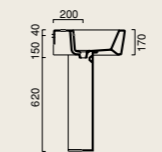

**ZERODomino 75 Dx**  
lavabo washbasin waschtisch  
**75 x 50**  
**cod. 7DZE**

**ZEROKono 108**  
lavabo washbasin waschtisch  
**108 x 54**  
cod. 10KO

\* COPRISIFONE, P-TRAP COVER 480

**ZEROKono 75**  
lavabo washbasin waschtisch  
**75 x 48**  
cod. 75KO