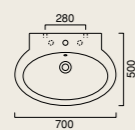

COD. ACCESSORI FITTINGS ACCESSOIRES				
	A	B	C	D
COSF	830	600	500	200
COLONNA				
PEDESTAL				
STANDSÄULE	830	600	500	200
COSI				
COPRISIFONE				
P TRAP-COVER				
SIPHONVERKLEIDUNG	830	600	500	200