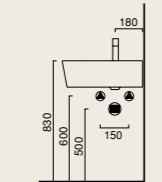

ZEROKono 45
lavabo washbasin waschtisch
Ø 45
cod. 45KO