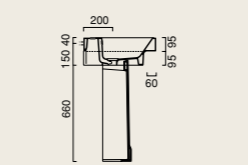

ZERODomino 75 Sx
lavabo washbasin waschtisch
75 x 50
cod. 75ZE