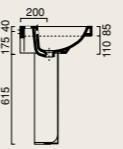

COD. ACCESSORI FITTINGS ACCESSOIRES				
	A	B	C	D
COLONNA PEDESTAL STANDSÄULE	830	600	500	120
SCLU				
SEMICOLOONNA HALF-PEDESTAL HALBSÄULE	830	600	500	90
COSI				
COPRISIFONE P TRAP-COVER SIPHONVERKLEIDUNG	830	600	480	120