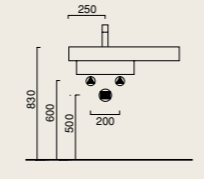

**ZERODomino 125**  
lavabo washbasin waschtisch  
**125 x 50**  
**cod. 125DO**

**ZERODomino 100**  
lavabo washbasin waschtisch  
**100 x 50**  
**cod. 10DO**

**ZERODomino 75 Sx**  
lavabo washbasin waschtisch  
**75 x 50**  
**cod. 75ZE**