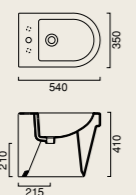

**Aliseo**  
lavabo washbasin waschtisch  
**55 x 41**  
**cod. ALIN**

COD. ACCESSORI FITTINGS ACCESSOIRES				
	A	B	C	D
COLONNA PEDESTAL STANDSÄULE	830	600	500	200
SCLU				
SEMICOLOONNA HALF-PEDESTAL HALBSÄULE	830	600	500	200
COSI				
COPRISIFONE P TRAP-COVER SIPHONVERKLEIDUNG	830	600	500	200

**Ellisse**  
lavabo washbasin waschtisch  
**57 x 41**  
**cod. SOIN**

COD. ACCESSORI FITTINGS ACCESSOIRES				
	A	B	C	D
COLONNA PEDESTAL STANDSÄULE	830	600	500	200
SCLU				
SEMICOLOONNA HALF-PEDESTAL HALBSÄULE	830	600	500	200
COSI				
COPRISIFONE P TRAP-COVER SIPHONVERKLEIDUNG	830	600	500	200

**ZERO 54**  
bidet  
bidet  
stand bidet  
**54 x 35**  
**cod. B154**

**ZERO 55**  
bidet sospeso  
wall-hung bidet  
wand bidet  
**55 x 35**  
**cod. B555**

**ZERO 50**  
bidet sospeso  
wall-hung bidet  
wand bidet  
**50 x 35**  
**cod. BSV50**