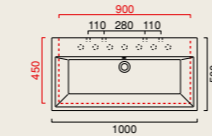

Selezionato da:

DESIGN PLUS 2001/2003

**ZERO 100**  
lavabo washbasin waschtisch  
**100 x 50**  
cod. 10ZE

**ZERO 75**  
lavabo washbasin waschtisch  
**75 x 50**  
cod. 75ZE

**ZERO 50**  
lavabo washbasin waschtisch  
**50 x 50**  
cod. 5QZE