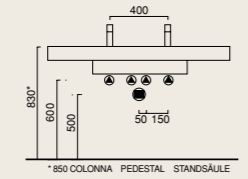

**ZERODomino 125**  
lavabo washbasin waschtisch  
**125 x 50**  
**cod. 125DO**

**ZERODomino 100**  
lavabo washbasin waschtisch  
**100 x 50**  
**cod. 10DO**

**ZERODomino 75 Sx**  
lavabo washbasin waschtisch  
**75 x 50**  
**cod. 75ZE**