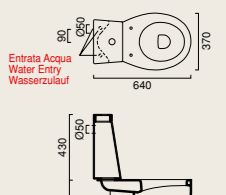

**ZERO 45**  
WC sospeso  
wall-hung WC  
wand WC  
**45 x 35**  
**cod. VSV45**

**VERSO 53**  
bidet sospeso  
wall-hung bidet  
wand bidet  
**53 x 33**  
**cod. BSVE**

**ZERO+ 58**  
bidet sospeso  
wall-hung bidet  
wand bidet  
**58 x 39**  
**cod. BSRO**

**ZERO+ 58**  
WC sospeso  
wall-hung WC  
wand WC  
**58 x 39**  
**cod. VSRO**

**ZERO+ 64**  
monoblocco  
Close - coupled WC  
kombination WC  
**64 x 40**  
**cod. MPZG**

**ZEROLight 50**  
bidet sospeso  
wall-hung bidet  
wand bidet  
**50 x 37**  
**cod. BSZE**

**ZEROLight 48**  
bidet  
bidet  
stand bidet  
**48 x 37**  
**cod. BIZE**

**ZEROLight 64**  
monoblocco  
Close - coupled WC  
kombination WC  
**64 x 37**  
**cod. MPZE**

Entrata Acqua  
Water Entry  
Wasserzulauf