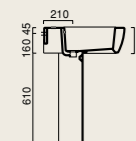

COD. ACCESSORI FITTINGS ACCESSOIRES				
	A	B	C	D
COSF	830	600	500	200
COLONNA				
PEDESTAL				
STANDSÄULE	830	600	500	200
COSI				
COPRISIFONE				
P TRAP-COVER				
SIPHONVERKLEIDUNG	830	600	500	200