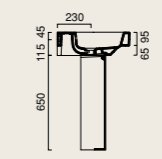

COD. ACCESSORI FITTINGS ACCESSORIES				
	A	B	C	D
COSF	830	600	550	200
COLONNA				
PEDESTAL				
STANDSÄULE	810	600	500	200
COSI				
COPRIFONONE				
P TRAP-COVER				
SIPHONVERKLEIDUNG	830	600	550	200