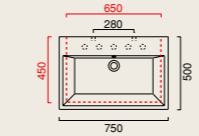

Selezionato da:

DESIGN PLUS 2001/2003

**ZERO 100**  
lavabo washbasin waschtisch  
**100 x 50**  
cod. 10ZE

**ZERO 75**  
lavabo washbasin waschtisch  
**75 x 50**  
cod. 75ZE

**ZERO 50**  
lavabo washbasin waschtisch  
**50 x 50**  
cod. 5QZE