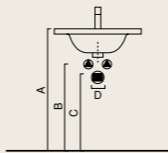

COD. ACCESSORI FITTINGS ACCESSOIRES				
	A	B	C	D
COLONNA PEDESTAL STANDSÄULE	830	580	500	100
SCLU				
SEMICOLOONNA HALF-PEDESTAL HALBSÄULE	830	600	500	200
COSI				
COPRISIFONE P TRAP-COVER SIPHONVERKLEIDUNG	830	600	500	200