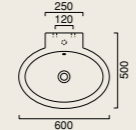

COD. ACCESSORI FITTINGS ACCESSOIRES				
	A	B	C	D
COSF	830	600	500	150
COLONNA				
PEDESTAL				
STANDSÄULE	830	600	500	150
COSI				
COPRISIFONE				
P TRAP-COVER				
SIPHONVERKLEIDUNG	830	600	500	150