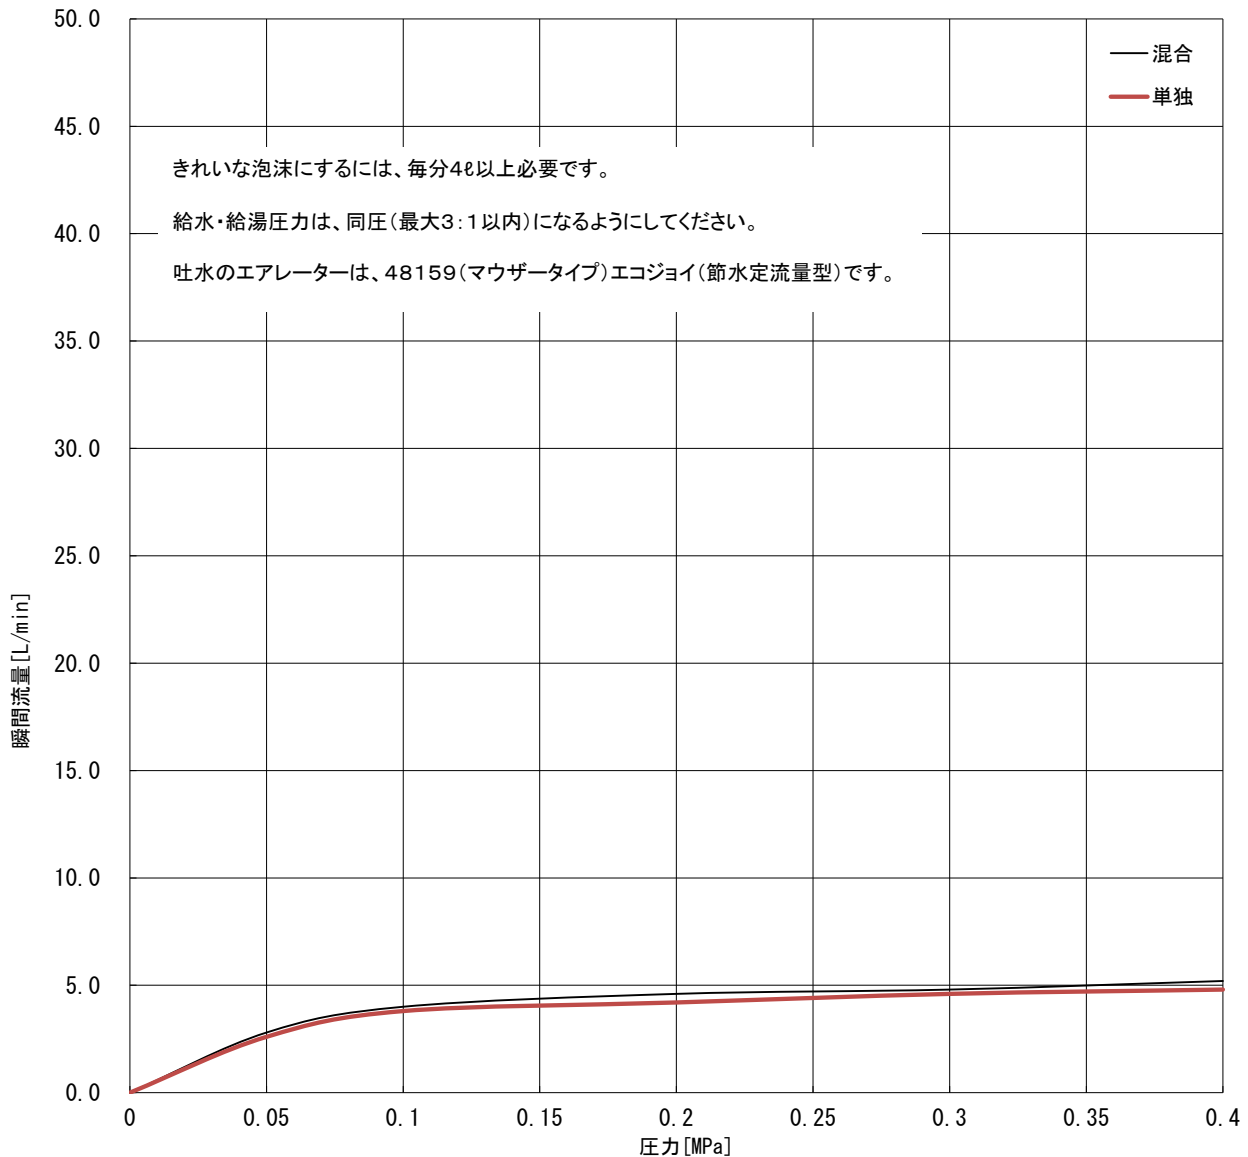

GROHE

JP305001_JP305000_JP305100

EURODISC JOY

	MPa					
	0	0.05	0.1	0.2	0.3	0.4
混合	0.0	2.8	4.0	4.6	4.8	5.2
単独	0.0	2.6	3.8	4.2	4.6	4.8

ℓ/min

グローエジャパン株式会社

2021年3月

仕様を変更する場合がありますので流量が変わることをご了承ください。
構造、機能が類似している商品は測定しておりません。±5%程度の誤差がある可能性があります。
圧力は器具直前の動水圧力で測定しております。元圧は配管抵抗を考慮して高めに設定してください。