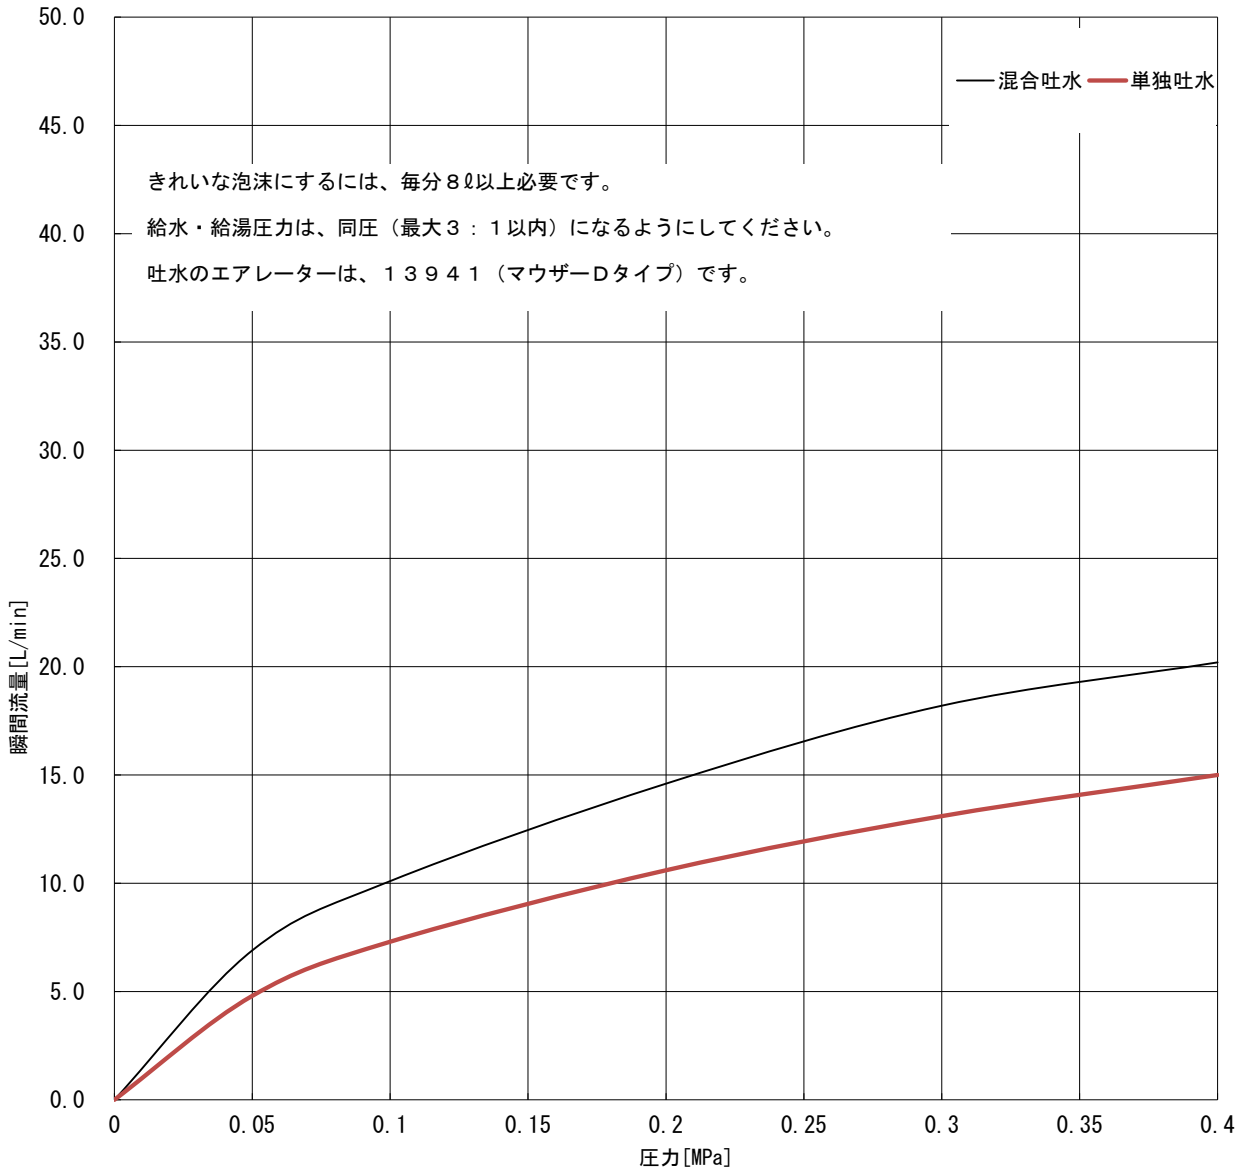

GROHE

JP351800_JP338002_3235800J_JP338001

EUROSTYLE COSMO

	MPa					
	0	0.05	0.1	0.2	0.3	0.4
混合吐水	0.0	6.9	10.1	14.6	18.2	20.2
単独吐水	0.0	4.8	7.3	10.6	13.1	15.0

ℓ/min

グローエジャパン株式会社

2022年1月

仕様を変更する場合がありますので流量が変わることをご了承ください。
構造、機能が類似している商品は測定しておりません。±5%程度の誤差がある可能性があります。
圧力は器具直前の動水圧力で測定しております。元圧は配管抵抗を考慮して高めに設定してください。