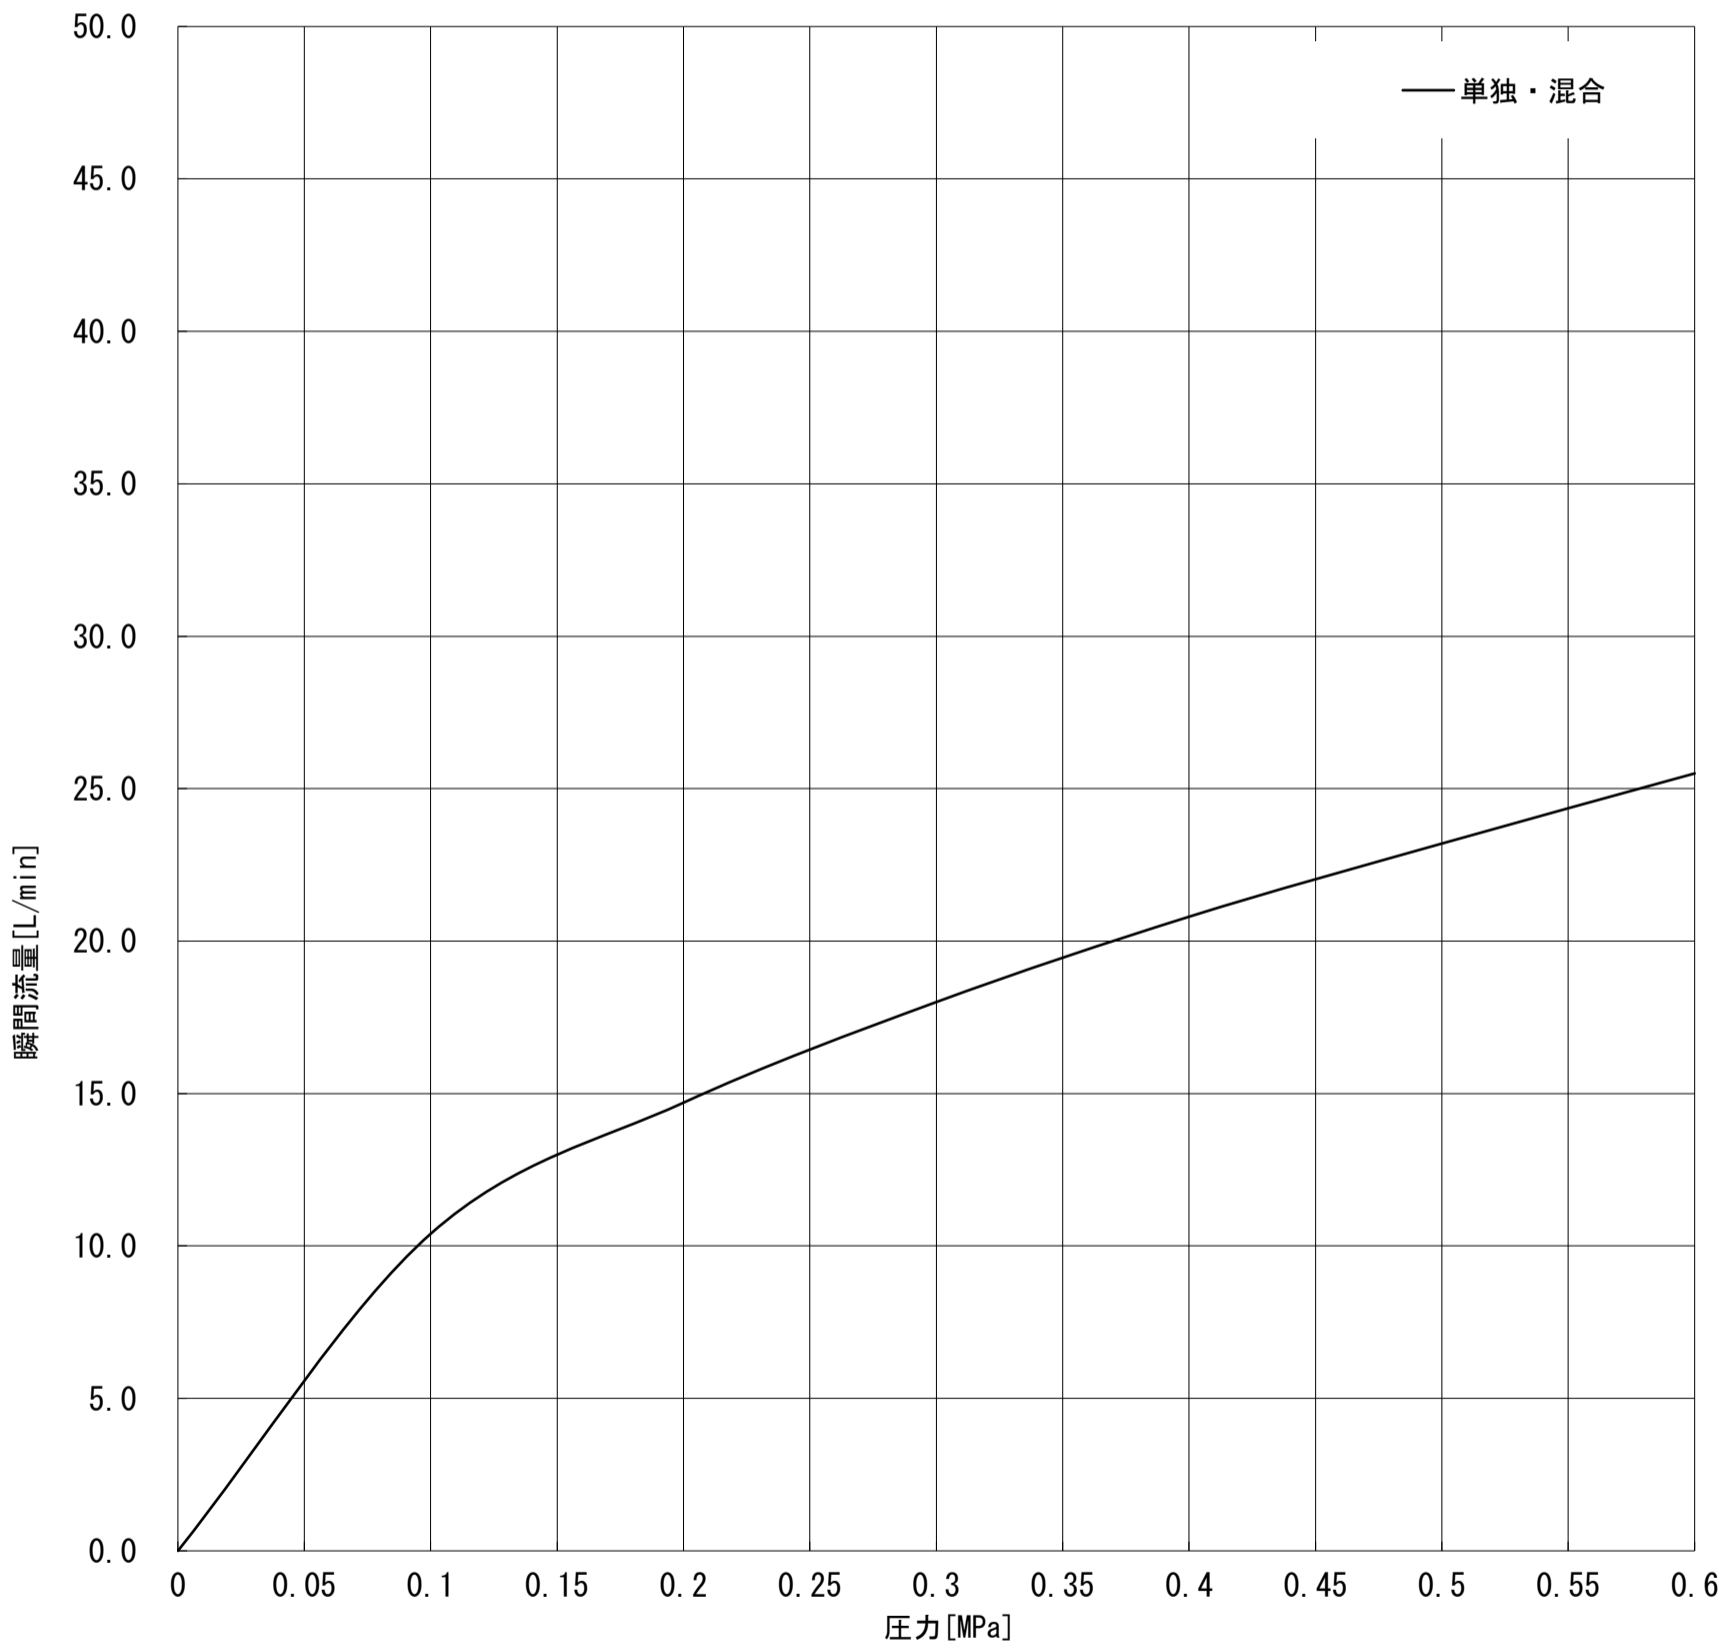

# GROHE

JP350100\_3283700J

Eurosmart Cosmopolitan

	MPa						
	0	0.1	0.2	0.3	0.4	0.5	0.6
単独・混合	0.0	10.4	14.7	18.0	20.8	23.2	25.5
	ℓ/min						

グローエジャパン株式会社

2021年12月

仕様を変更する場合がありますので流量が変わることをご了承ください。  
構造、機能が類似している商品は測定しておりません。±5%程度の誤差がある可能性があります。  
圧力は器具直前の動水圧力で測定しております。元圧は配管抵抗を考慮して高めに設定してください。