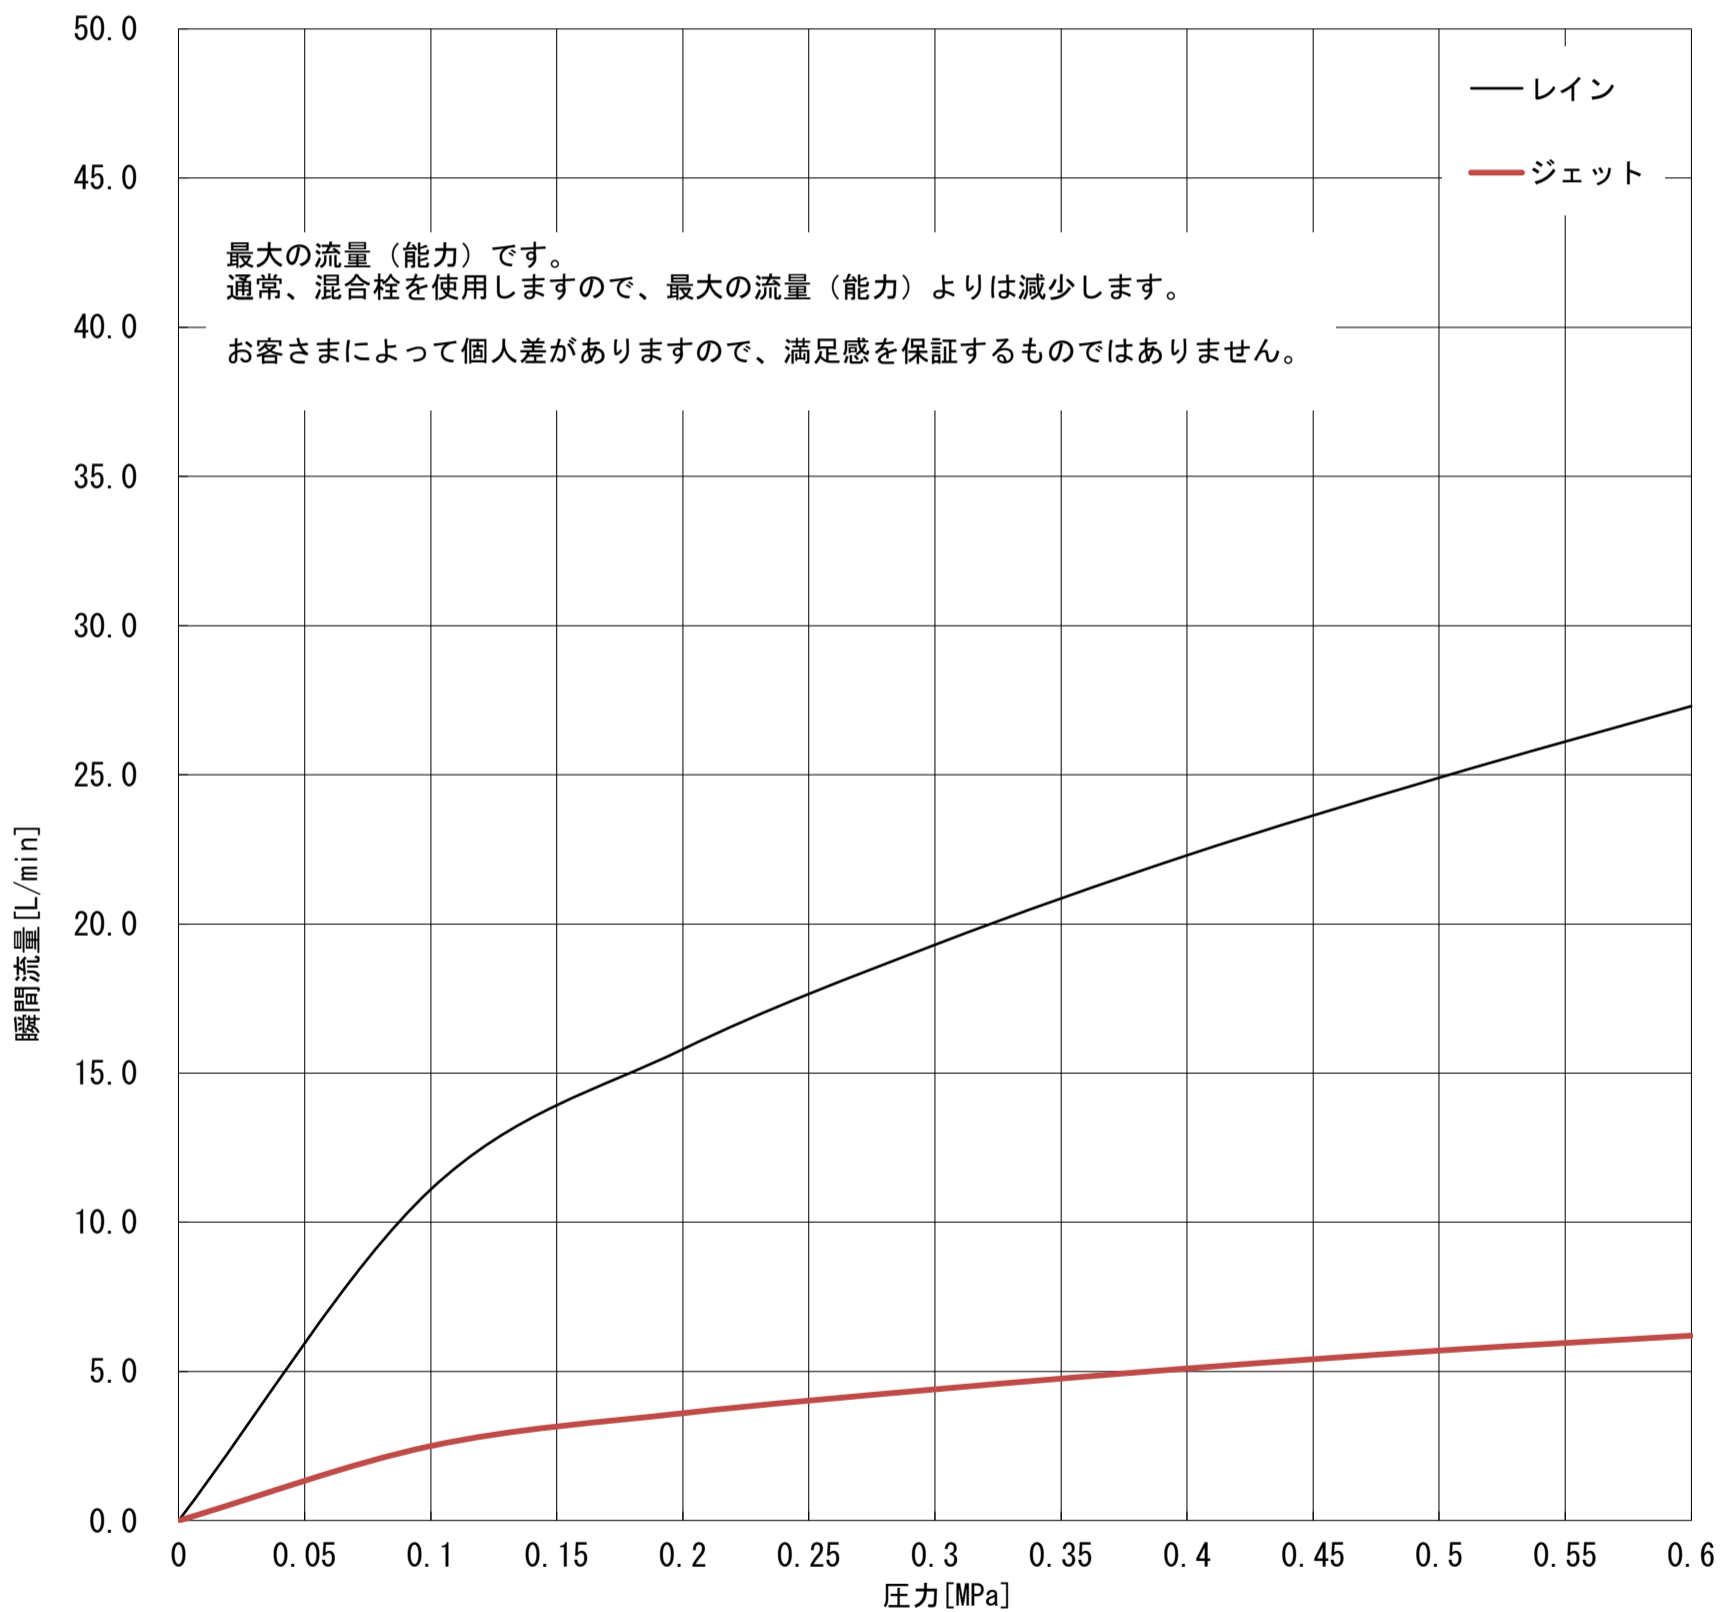

# GROHE

JP350100\_3283700J

Eurosmart Cosmopolitan

	MPa						
	0	0.1	0.2	0.3	0.4	0.5	0.6
単独・混合	0.0	10.4	14.7	18.0	20.8	23.2	25.5
	ℓ/min						

グローエジャパン株式会社

2021年12月

仕様を変更する場合がありますので流量が変わることをご了承ください。  
構造、機能が類似している商品は測定しておりません。±5%程度の誤差がある可能性があります。  
圧力は器具直前の動水圧力で測定しております。元圧は配管抵抗を考慮して高めに設定してください。

# GROHE

2842220J  
TEMPESTA

	MPa						
	0	0.1	0.2	0.3	0.4	0.5	0.6
レイン	0.0	11.1	15.8	19.3	22.3	24.9	27.3
ジェット	0.0	2.5	3.6	4.4	5.1	5.7	6.2

ℓ/min

グローエジャパン株式会社

2020年7月

仕様を変更する場合がありますので流量が変わることをご了承ください。  
構造、機能が類似している商品は測定しておりません。±5%程度の誤差がある可能性があります。  
圧力は器具直前の動水圧力で測定しております。元圧は配管抵抗を考慮して高めに設定してください。