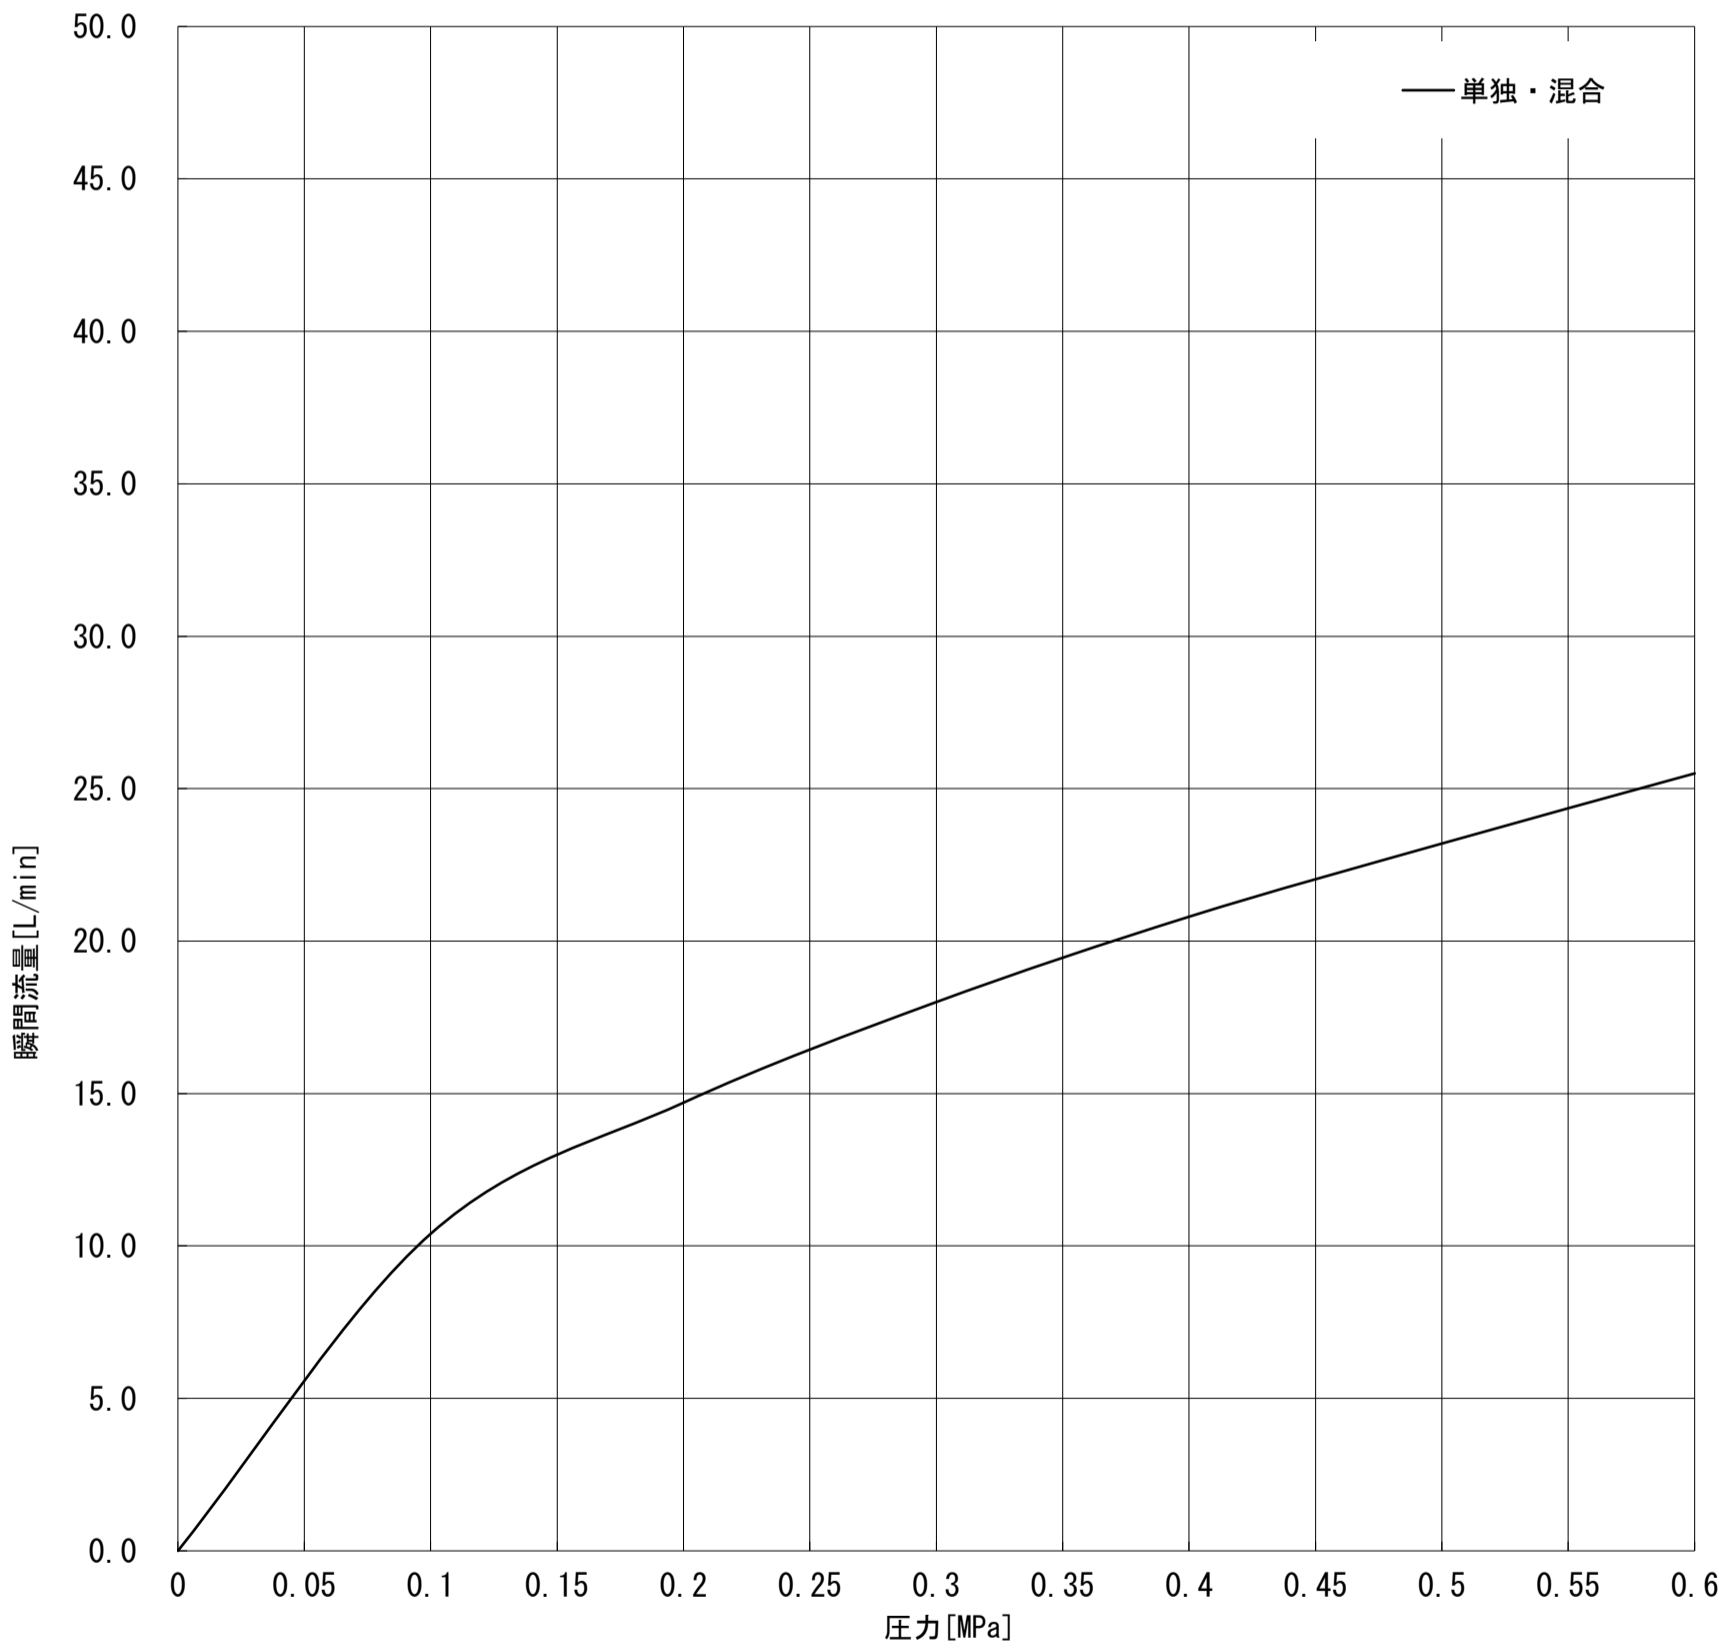

# GROHE

JP350100\_3283700J

Eurosmart Cosmopolitan

	MPa						
	0	0.1	0.2	0.3	0.4	0.5	0.6
単独・混合	0.0	10.4	14.7	18.0	20.8	23.2	25.5
	ℓ/min						

グローエジャパン株式会社

2021年12月

仕様を変更する場合がありますので流量が変わることをご了承ください。  
構造、機能が類似している商品は測定しておりません。±5%程度の誤差がある可能性があります。  
圧力は器具直前の動水圧力で測定しております。元圧は配管抵抗を考慮して高めに設定してください。

# GROHE

2842220J  
TEMPESTA

	MPa						
	0	0.1	0.2	0.3	0.4	0.5	0.6
レイン	0.0	11.1	15.8	19.3	22.3	24.9	27.3
ジェット	0.0	2.5	3.6	4.4	5.1	5.7	6.2

ℓ/min

グローエジャパン株式会社

2020年7月

仕様を変更する場合がありますので流量が変わることをご了承ください。  
構造、機能が類似している商品は測定しておりません。±5%程度の誤差がある可能性があります。  
圧力は器具直前の動水圧力で測定しております。元圧は配管抵抗を考慮して高めに設定してください。