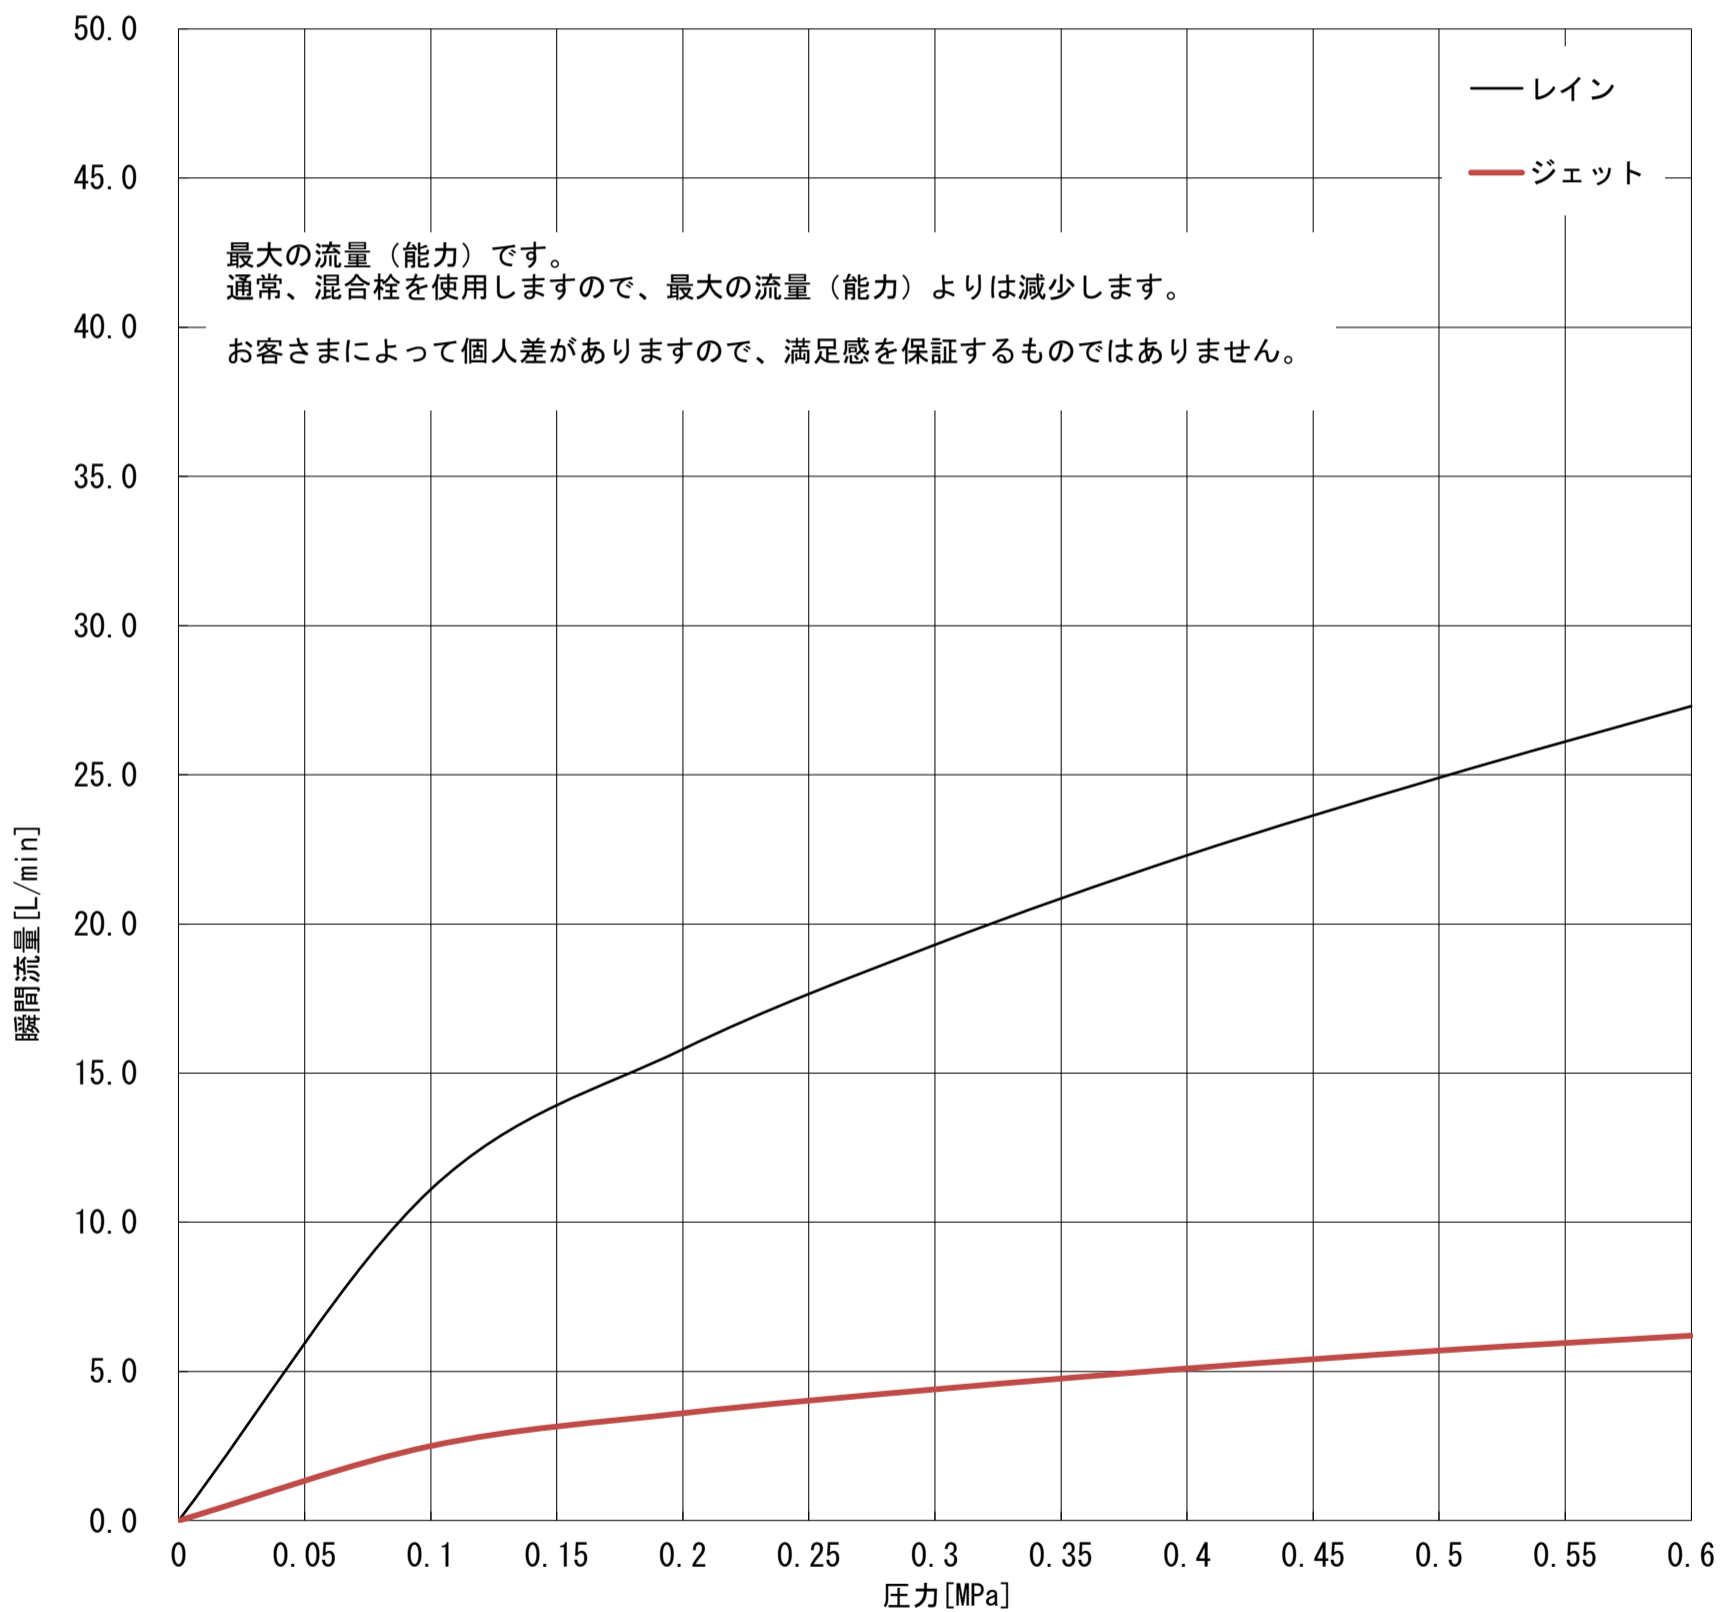

GROHE

JP350100_3283700J

Eurosmart Cosmopolitan

	MPa						
	0	0.1	0.2	0.3	0.4	0.5	0.6
単独・混合	0.0	10.4	14.7	18.0	20.8	23.2	25.5
	ℓ/min						

グローエジャパン株式会社

2021年12月

仕様を変更する場合がありますので流量が変わることをご了承ください。
構造、機能が類似している商品は測定しておりません。±5%程度の誤差がある可能性があります。
圧力は器具直前の動水圧力で測定しております。元圧は配管抵抗を考慮して高めに設定してください。

GROHE

2842220J
TEMPESTA

	MPa						
	0	0.1	0.2	0.3	0.4	0.5	0.6
レイン	0.0	11.1	15.8	19.3	22.3	24.9	27.3
ジェット	0.0	2.5	3.6	4.4	5.1	5.7	6.2

ℓ/min

グローエジャパン株式会社

2020年7月

仕様を変更する場合がありますので流量が変わることをご了承ください。
構造、機能が類似している商品は測定しておりません。±5%程度の誤差がある可能性があります。
圧力は器具直前の動水圧力で測定しております。元圧は配管抵抗を考慮して高めに設定してください。