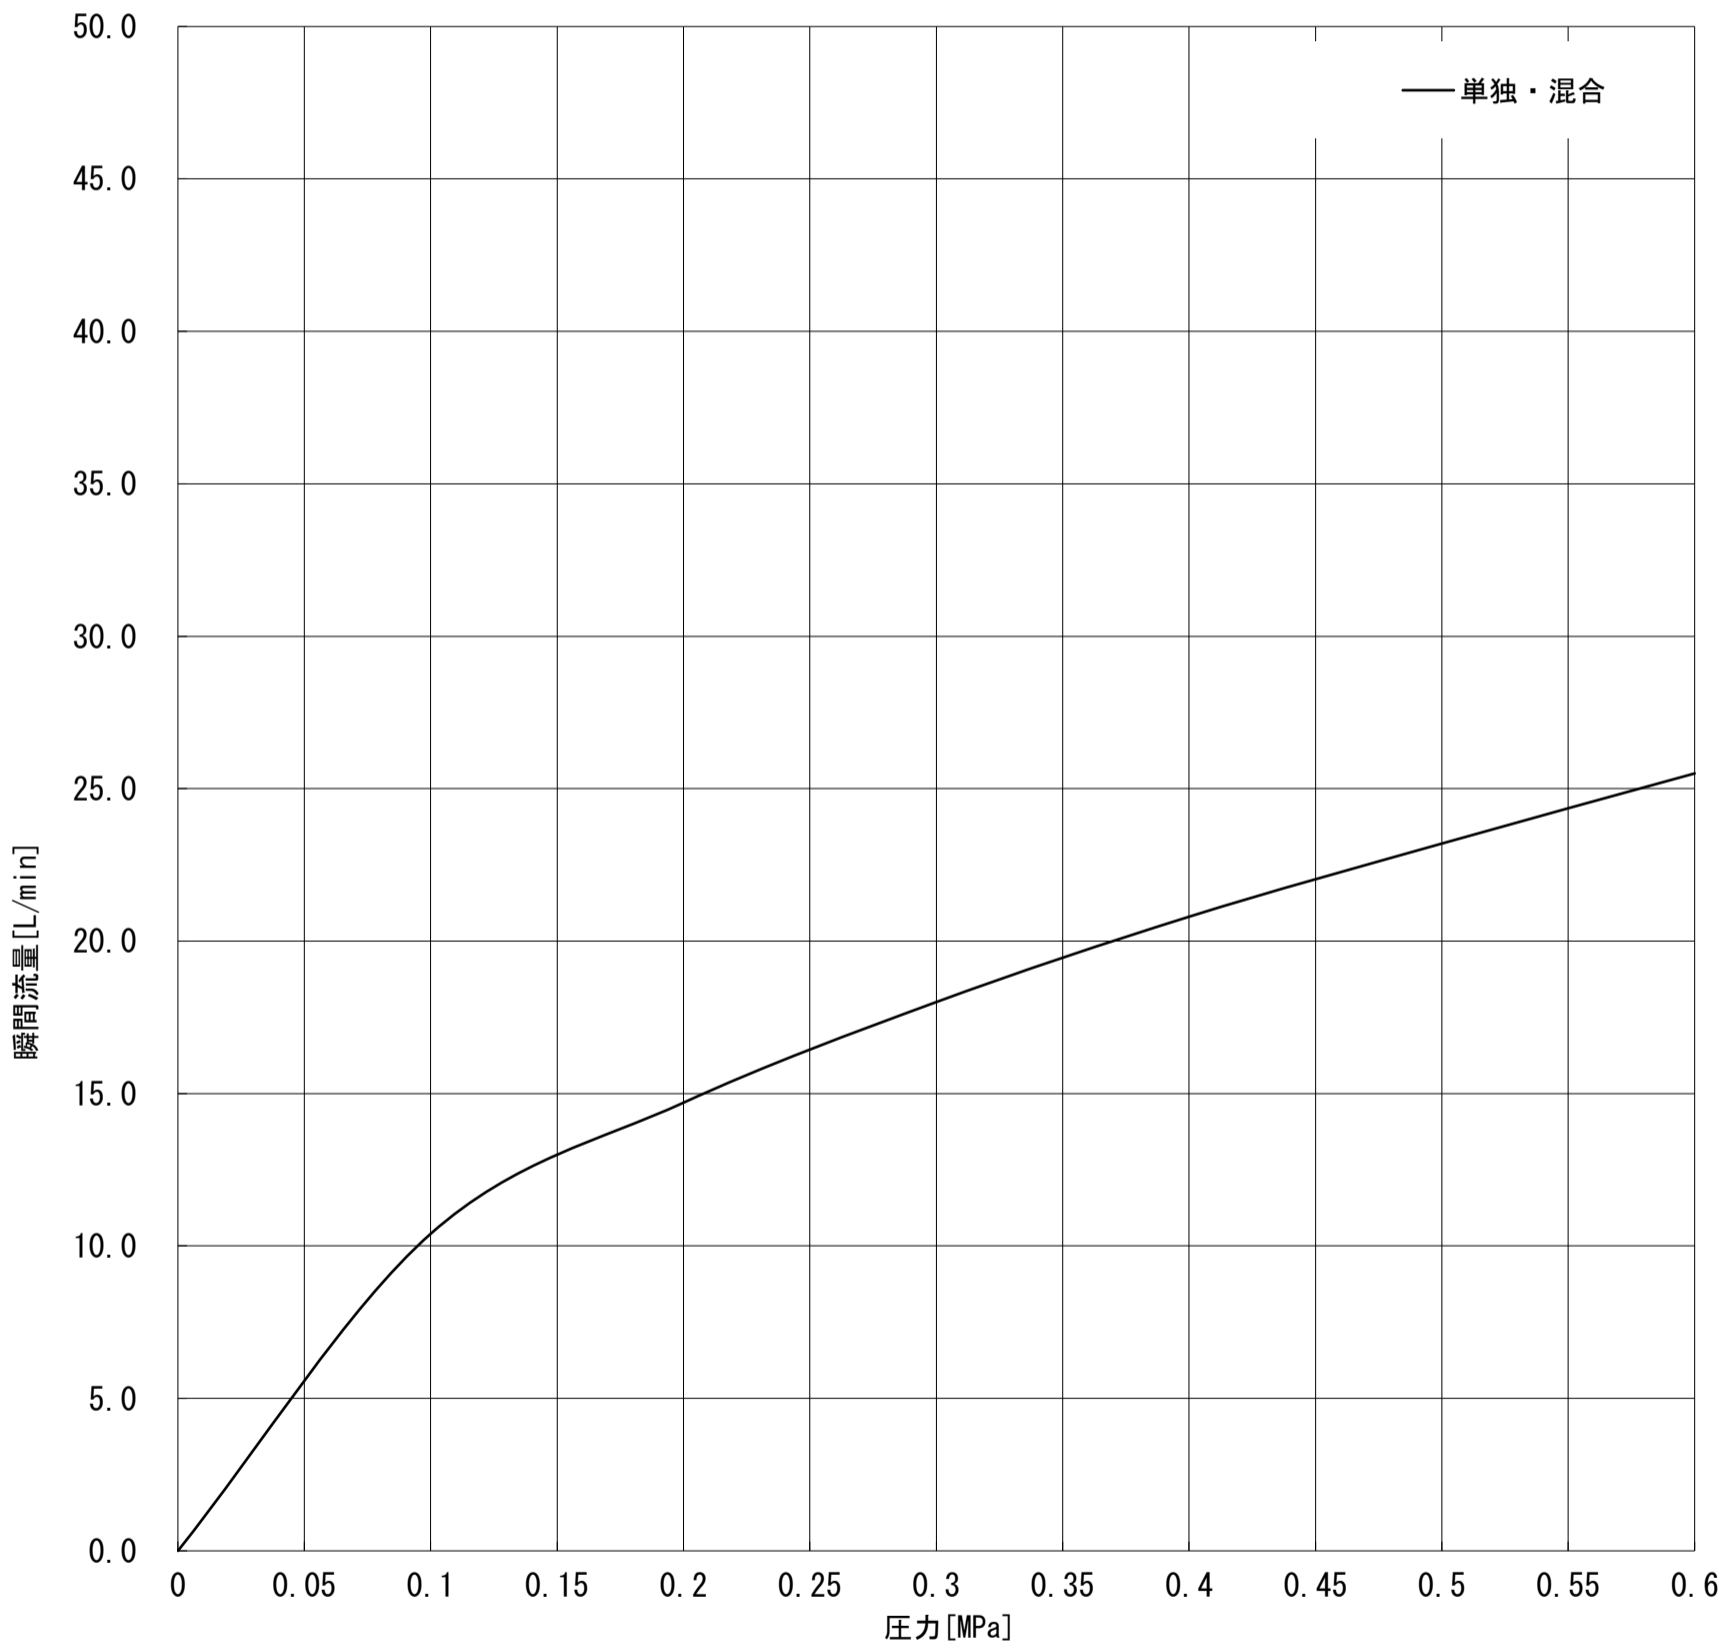

GROHE

JP350100_3283700J

Eurosmart Cosmopolitan

	MPa						
	0	0.1	0.2	0.3	0.4	0.5	0.6
単独・混合	0.0	10.4	14.7	18.0	20.8	23.2	25.5
	ℓ/min						

グローエジャパン株式会社

2021年12月

仕様を変更する場合がありますので流量が変わることをご了承ください。
構造、機能が類似している商品は測定しておりません。±5%程度の誤差がある可能性があります。
圧力は器具直前の動水圧力で測定しております。元圧は配管抵抗を考慮して高めに設定してください。

GROHE

2842220J
TEMPESTA

	MPa						
	0	0.1	0.2	0.3	0.4	0.5	0.6
レイン	0.0	11.1	15.8	19.3	22.3	24.9	27.3
ジェット	0.0	2.5	3.6	4.4	5.1	5.7	6.2

ℓ/min

グローエジャパン株式会社

2020年7月

仕様を変更する場合がありますので流量が変わることをご了承ください。
構造、機能が類似している商品は測定しておりません。±5%程度の誤差がある可能性があります。
圧力は器具直前の動水圧力で測定しております。元圧は配管抵抗を考慮して高めに設定してください。