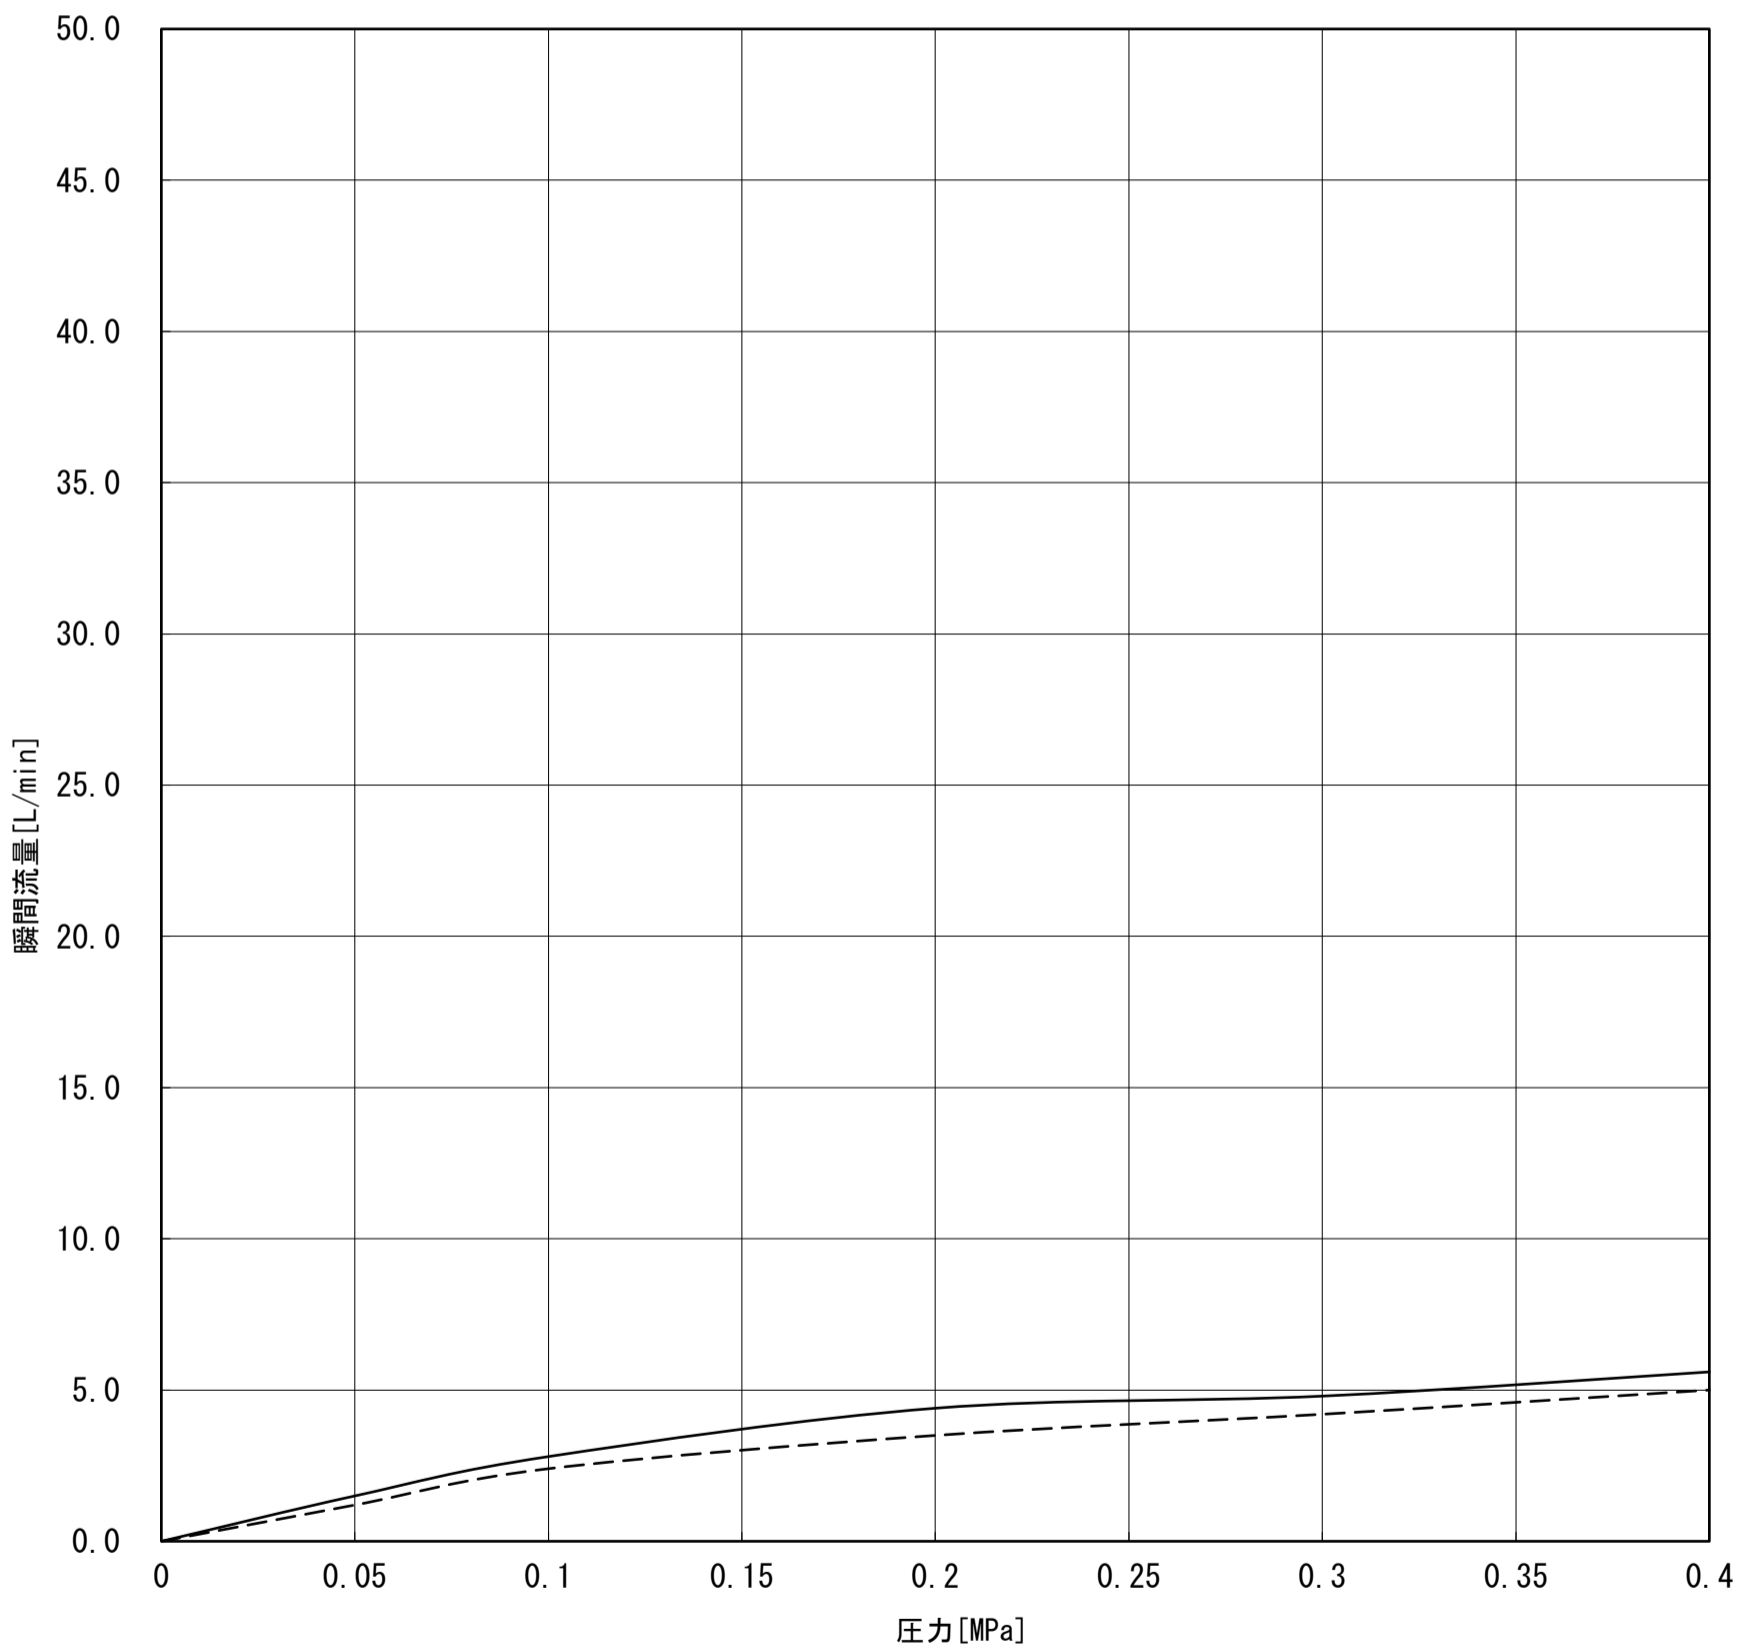

# GROHE

JP210801 / JP210901 / JP210800 / JP210900 / JP596700 / 3632710J / 3633110J  
EUROSMART COSMO E

		Mpa					
		0	0.05	0.1	0.2	0.3	0.4
混合		0.0	1.5	2.8	4.4	4.8	5.6
単独		0.0	1.2	2.4	3.5	4.2	5.0
		ℓ/min					