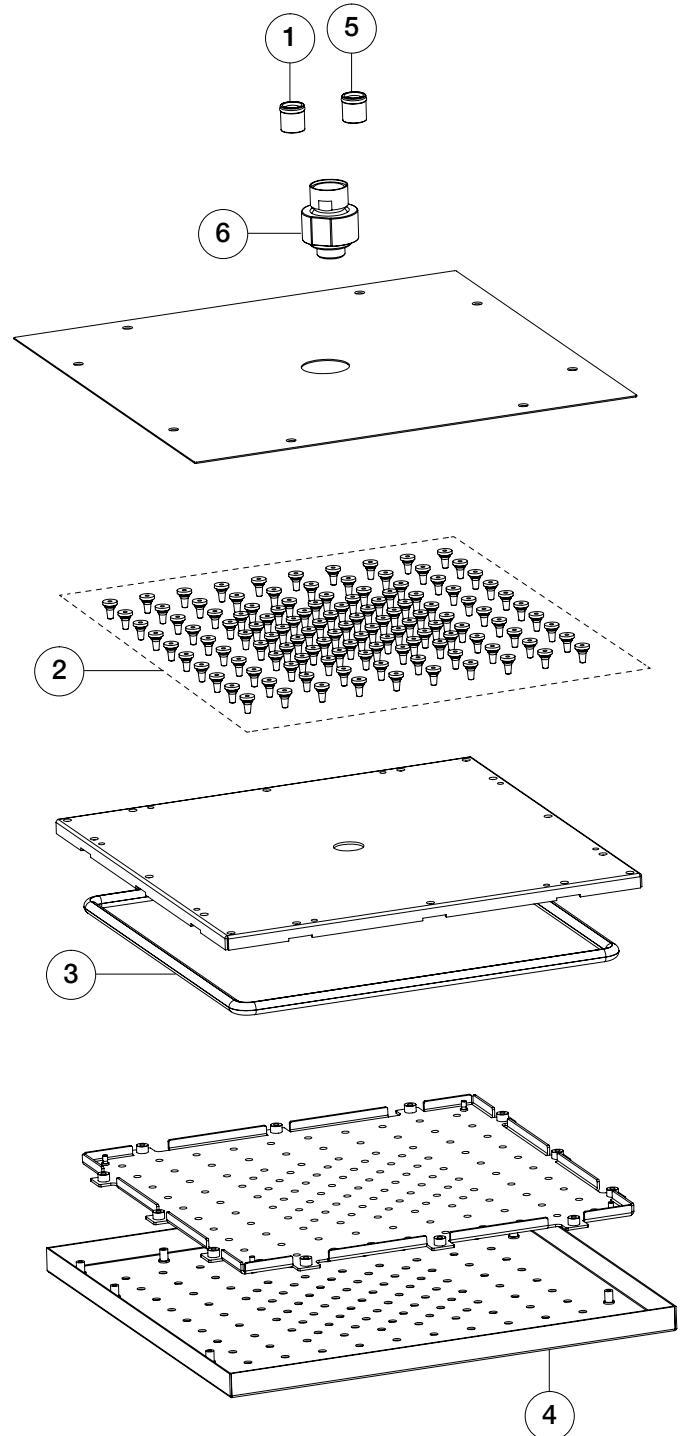

Art. K053

Multi-function showerhead

- ACQUAFIT
- Water functions:
- 1st function: 125 anti - limestone nozzles water flow concentrated in the middle
- 30x30 cm
- Base material: stainless steel
- check valve
- flow restrictor 12 l/min at 3 bar

NOTE: conditions necessary for the correct functioning:
Min. Flow Rate: 9 l/min

Finishes:

- Brilliant Stainless Steel** 79 38 K053
- Matt Black** 79 13 K053
- Brushed Stainless Steel** 79 93 K053

0,5	6,19
1	12,22
2	11,69
3	11,71
4	12,06

Project:

Room:

Date:

Comments:

ART. K053 - Soffione multifunzione / Multi-function showerhead / Pomme de douche multifonction

N°	Codice / Code	Descrizione / Description / Désignation
1	90 00 9693	Valvola non ritorno con limitatore di portata 12 l/min Non-return valve with flow restrictor 12 l / min Clapet anti-retour avec couple de limiteur de débit 12 l/min
2	90 00 Q342	Ugelli Ø 1.2 mm soffione AcquaFit 1.2 mm nozzles for AcquaFit showerhead Picots 1.2 mm pour pomme de tête AcquaFit
3	90 00 Q491	Guarnizione per soffione AcquaFit quadrato Gasket for square AcquaFit showerhead Joint pour pomme de douche AcquaFit carré
4	90 __ Q497	Piastra frontale AcquaFit quadrato Square AcquaFit front plate Plaque avant AcquaFit carré
5	90 00 Q702	Valvola non ritorno con limitatore di portata 14 l/min Non-return valve with flow restrictor 14 l / min Clapet anti-retour avec couple de limiteur de débit 14 l/min
6	90 __ 9767	Snodo per soffione Complete swivel for shower head Rotule complète pour pomme de douche