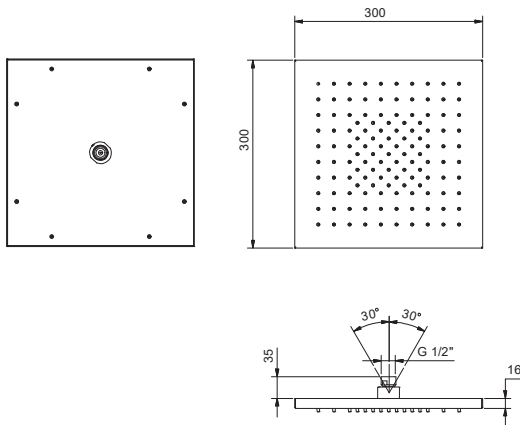

Art. K053

Multi-function showerhead

- ACQUAFIT
- Water functions:
- 1st function: 125 anti - limestone nozzles water flow concentrated in the middle
- 30x30 cm
- Base material: stainless steel
- check valve
- flow restrictor 12 l/min at 3 bar

NOTE: conditions necessary for the correct functioning:
Min. Flow Rate: 9 l/min

Finishes:

- Brilliant Stainless Steel** 79 38 K053
- Matt Black** 79 13 K053
- Brushed Stainless Steel** 79 93 K053

0,5	6,19
1	12,22
2	11,69
3	11,71
4	12,06

Project:

Room:

Date:

Comments:

ART. K053 - Soffione multifunzione / Multi-function showerhead / Pomme de douche multifonction

N°	Codice / Code	Descrizione / Description / Désignation
1	90 00 9693	Valvola non ritorno con limitatore di portata 12 l/min Non-return valve with flow restrictor 12 l / min Clapet anti-retour avec couple de limiteur de débit 12 l/min
2	90 00 Q342	Ugelli Ø 1.2 mm soffione AcquaFit 1.2 mm nozzles for AcquaFit showerhead Picots 1.2 mm pour pomme de tête AcquaFit
3	90 00 Q491	Guarnizione per soffione AcquaFit quadrato Gasket for square AcquaFit showerhead Joint pour pomme de douche AcquaFit carré
4	90 __ Q497	Piastra frontale AcquaFit quadrato Square AcquaFit front plate Plaque avant AcquaFit carré
5	90 00 Q702	Valvola non ritorno con limitatore di portata 14 l/min Non-return valve with flow restrictor 14 l / min Clapet anti-retour avec couple de limiteur de débit 14 l/min
6	90 __ 9767	Snodo per soffione Complete swivel for shower head Rotule complète pour pomme de douche