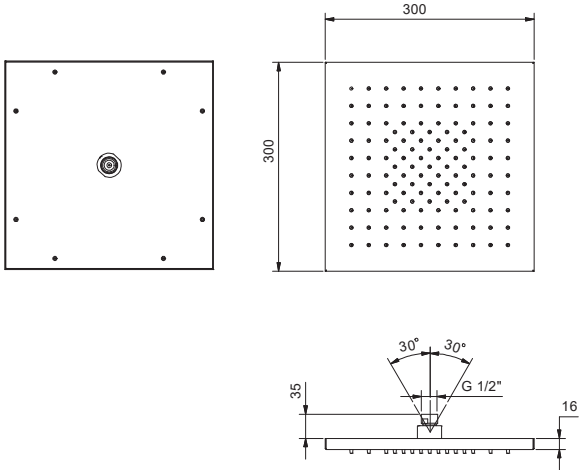

Art. K053

Multi-function showerhead

- ACQUAFIT
- Water functions:
- 1st function: 125 anti - limestone nozzles water flow concentrated in the middle
- 30x30 cm
- Base material: stainless steel
- check valve
- flow restrictor 12 l/min at 3 bar

NOTE: conditions necessary for the correct functioning:
Min. Flow Rate: 9 l/min

Finishes:

- Brilliant Stainless Steel** 79 38 K053
- Matt Black** 79 13 K053
- Brushed Stainless Steel** 79 93 K053

0,5	6,19
1	12,22
2	11,69
3	11,71
4	12,06

Project:

Room:

Date:

Comments:

ART. K053 - Soffione multifunzione / Multi-function showerhead / Pomme de douche multifonction

N°	Codice / Code	Descrizione / Description / Désignation
1	90 00 9693	Valvola non ritorno con limitatore di portata 12 l/min Non-return valve with flow restrictor 12 l / min Clapet anti-retour avec couple de limiteur de débit 12 l/min
2	90 00 Q342	Ugelli Ø 1.2 mm soffione AcquaFit 1.2 mm nozzles for AcquaFit showerhead Picots 1.2 mm pour pomme de tête AcquaFit
3	90 00 Q491	Guarnizione per soffione AcquaFit quadrato Gasket for square AcquaFit showerhead Joint pour pomme de douche AcquaFit carré
4	90 __ Q497	Piastra frontale AcquaFit quadrato Square AcquaFit front plate Plaque avant AcquaFit carré
5	90 00 Q702	Valvola non ritorno con limitatore di portata 14 l/min Non-return valve with flow restrictor 14 l / min Clapet anti-retour avec couple de limiteur de débit 14 l/min
6	90 __ 9767	Snodo per soffione Complete swivel for shower head Rotule complète pour pomme de douche