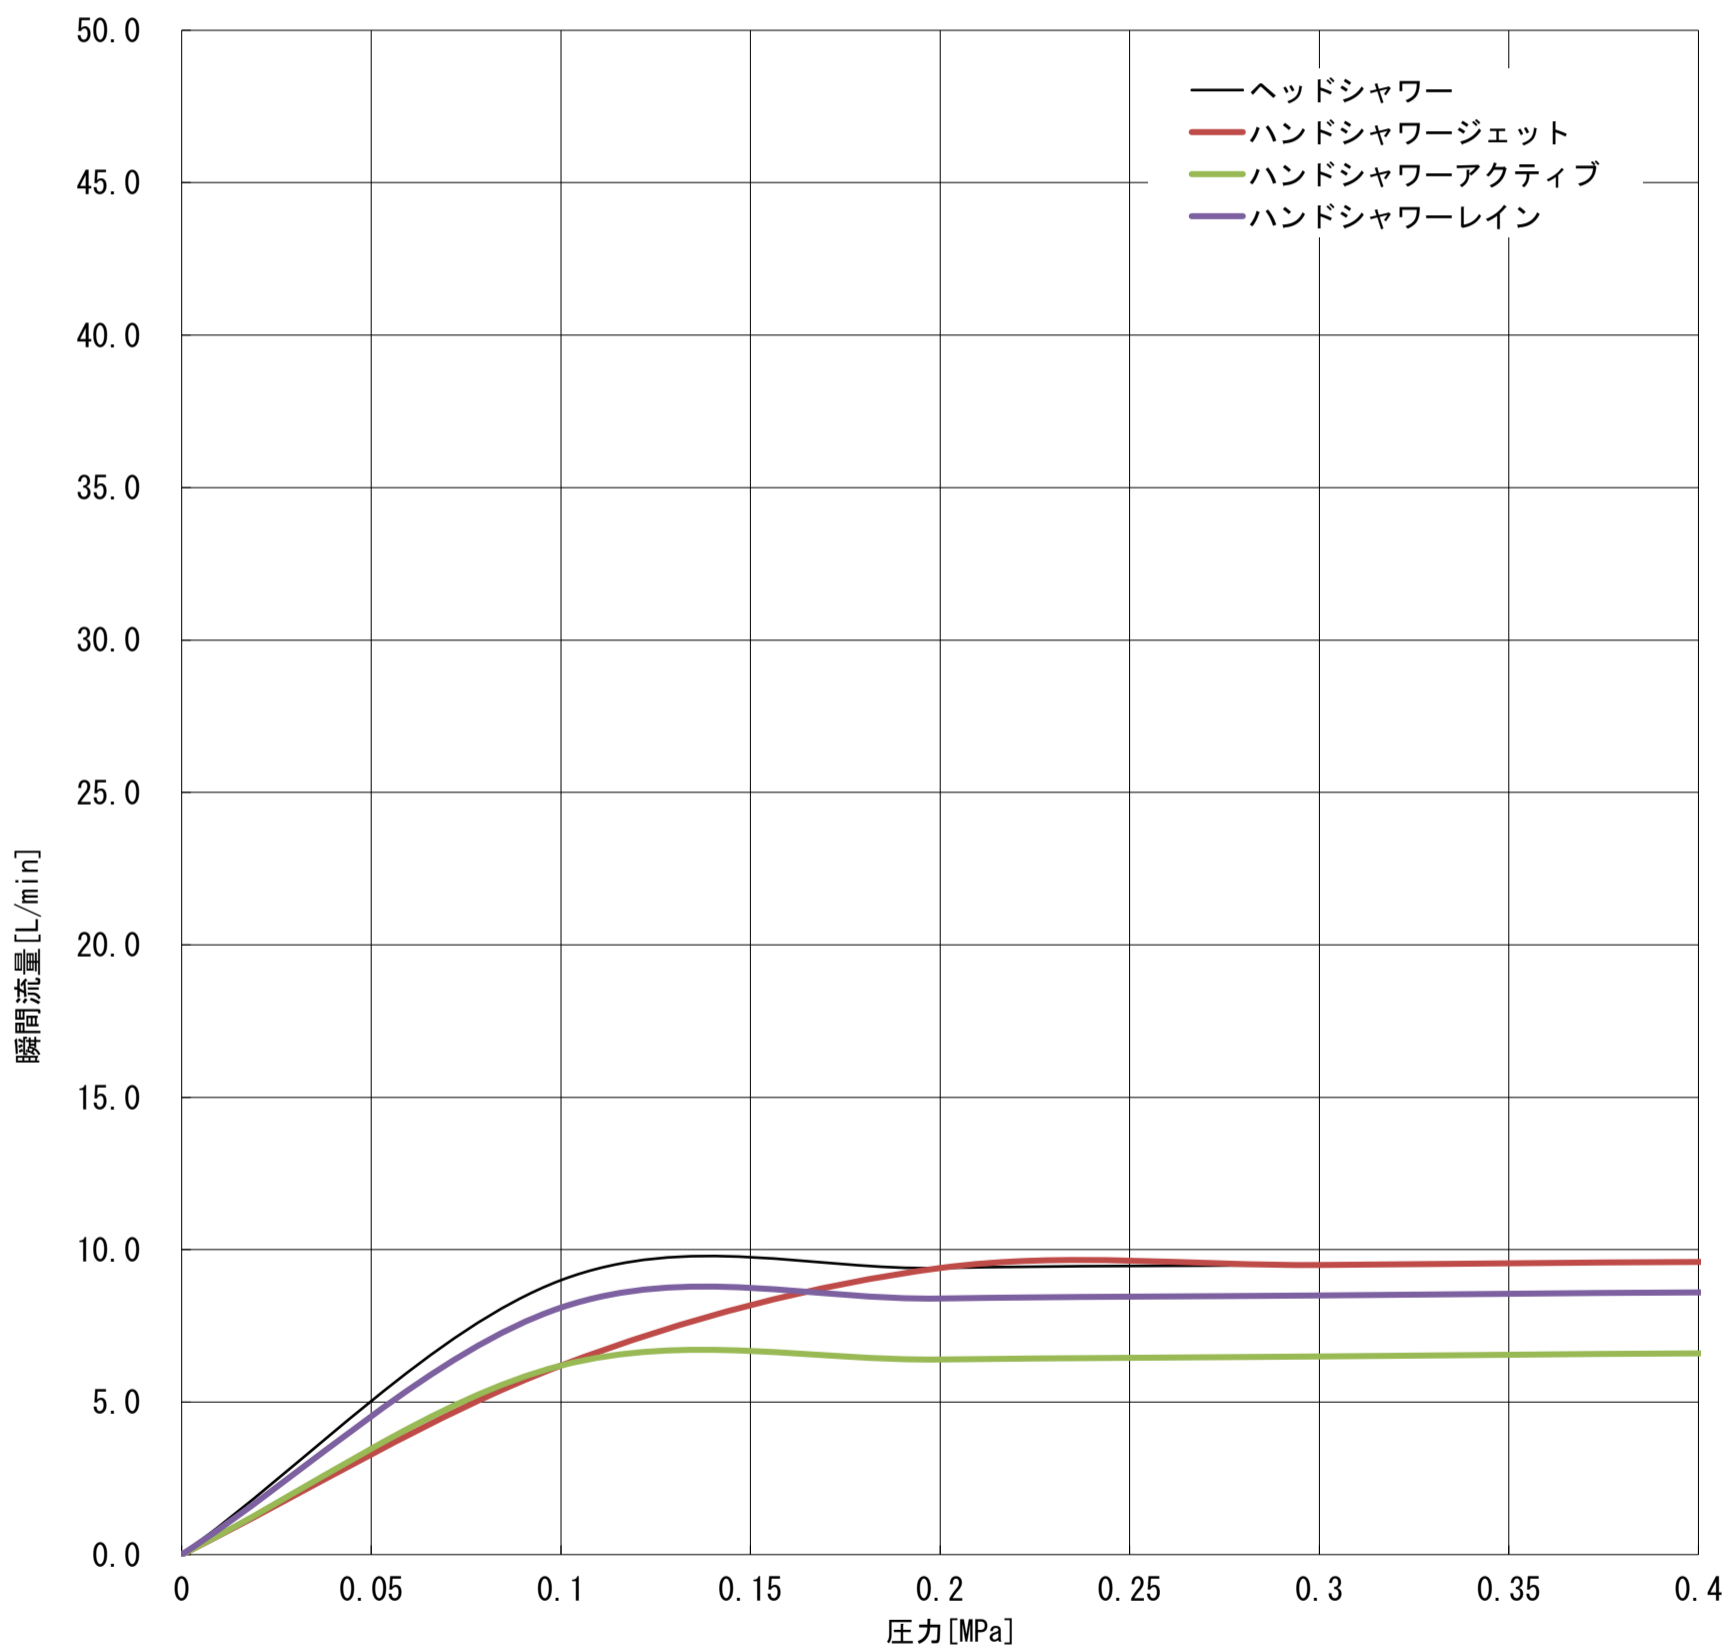

GROHE

2796810J

RAINSHOWER SMARTACTIVE 310

| | MPa | | | | | | |
|---------------|-----|-----|-----|-----|-----|-----|-----|
| | 0 | 0.1 | 0.2 | 0.3 | 0.4 | 0.5 | 0.6 |
| ヘッドシャワー | 0.0 | 9.0 | 9.4 | 9.5 | 9.6 | 9.6 | 9.7 |
| ハンドシャワー-ジェット | 0.0 | 6.2 | 9.4 | 9.5 | 9.6 | 9.6 | 9.7 |
| ハンドシャワー-アクティブ | 0.0 | 6.2 | 6.4 | 6.5 | 6.6 | 6.6 | 6.6 |
| ハンドシャワー-レイン | 0.0 | 8.1 | 8.4 | 8.5 | 8.6 | 8.6 | 8.7 |

ℓ/min

グローエジャパン株式会社

2023年9月

仕様を変更する場合がありますので流量が変わることをご了承ください。
構造、機能が類似している商品は測定しておりません。±5%程度の誤差がある可能性があります。
圧力は器具直前の動水圧力で測定しております。元圧は配管抵抗を考慮して高めに設定してください。