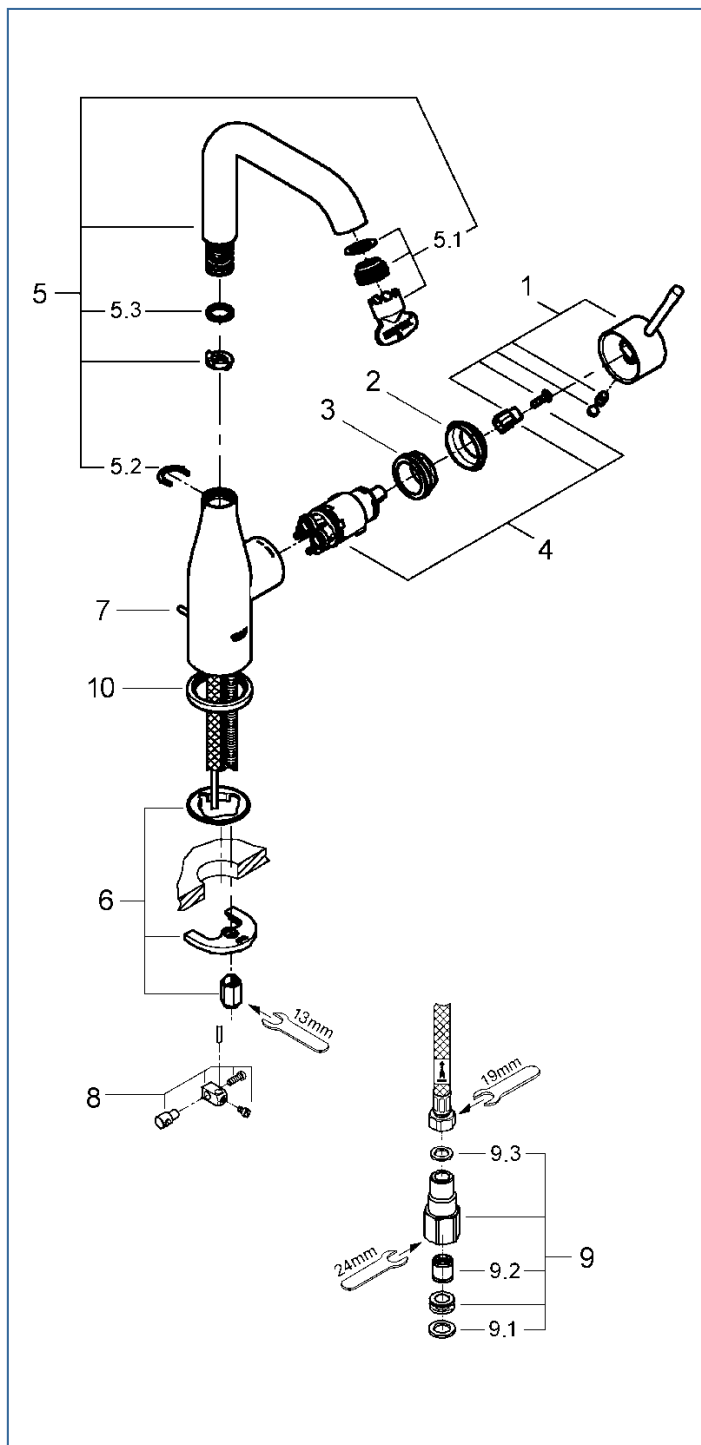

ESSENCE

23 487 001

図番	名称	品番	
1	エッセンスレバー	46 919 000	
2	化粧カバー-40 5915 038	設定なし	
	リング 10 711 031	設定なし	
3	止ナット 40 6071 037	設定なし	
4	セラミックカートリッジ*	46 580 000	¥8700
5	吐水口	13 373 000	
5.1	エアレーター	48 270 000	¥1500
5.2	クリップ	48 266 000	
5.3	リング	01 285 000	
6	締付セット	46 645 000	
6A	スポンジパッキン	JPQ 907 00	
7	引棒	46 739 000	
7A	プラグ栓	JPX 325 00	
8	ジョイントピース	06 844 00U	
9	逆止弁アダプター	12 072 000	
9.1	1/2 パッキン D=19 d=12 t=2	FP -01	
9.2	逆止弁φ15	DW15	
9.3	3/8 パッキン D=14.5 d=10 t=2	FP -10	
10	プレート 40 5873 038	設定なし	