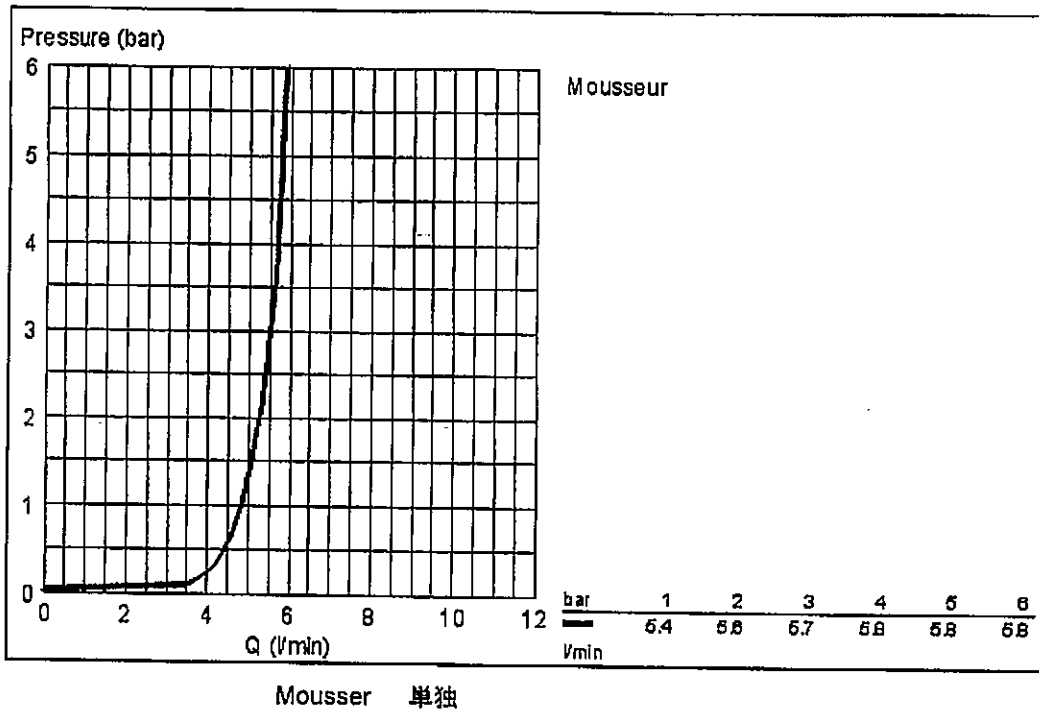

**EUROSMART COSMO E**

給水・給湯圧力は、同圧（最大3：1以内）になるようにしてください。

きれいな泡沫にするには、毎分5ℓ以上が必要です。

吐水のエアレーターは、48159（マウザータイプ）です。

グローエジャパン株式会社

〒107-0061 東京都港区北青山2-11-3 A-PLAC 青山6 皆 営業課 03-5775-7500 サービス課 0570-666-368

2017.04

仕様を変更する場合がありますので流量が変わることをご了承ください。  
構造、機能が類似している商品は測定しておりません。±5%程度の誤差があると思われるのでご了承ください。  
圧力は器具直前の動水圧力で測定しております。元圧は配管抵抗を考慮して高めに設定してください。