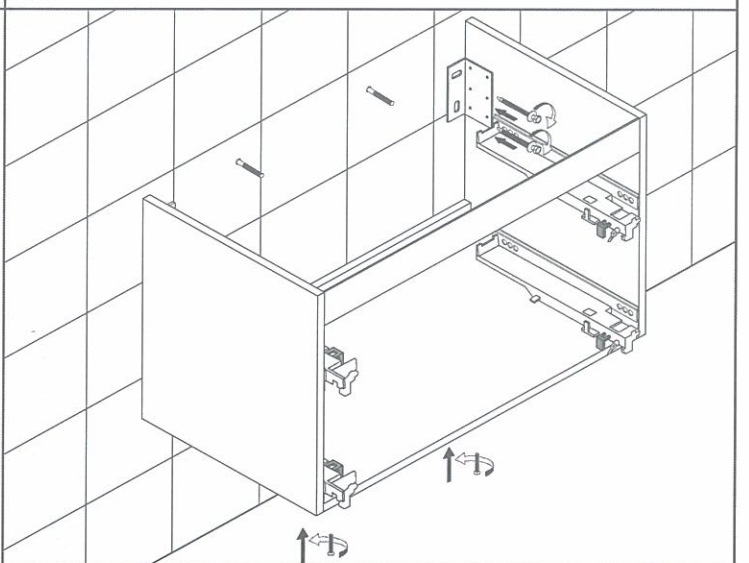

CATALANO

MOBILE PER LAVABO POLIS 80
CHEST OF DRAWERS FOR POLIS 80 WASHBASIN
MÖBEL FÜR WASCHECKEN POLIS 80
(M8POBL - M8POLT - M8PORS - M8POLM)

Note di montaggio
Installation instruction
Montagehinweis

- Predisporre i raccordi idraulici
- Prearrange the hydraulic connections
- Rohransätze vorher einrichten

- Installare i tasselli e la staffa di fissaggio inferiore
- Insert the plugs and the bottom fixing bracket
- Installieren die Einsatzstücke und die unter fixierende Bügel

- Sganciare i fermi delle guide e rimuovere i cassetti
- Unlock the slideways stops and remove the chests
- Aufschließen die Anhalten und Schubladen wegräumen

- Fissare il mobile a parete e sulla staffa
- Fix the chest of drawers to the wall and to the bracket
- Der Möbel an der Wand fixieren und auf die Bügel

- Poggiare il lavabo sul mobile e fissarlo a parete
- Lay the washbasin on the chest of drawers and fix it to the wall
- Das Washbecken auf den Möbel setzen und an der Wand fixieren