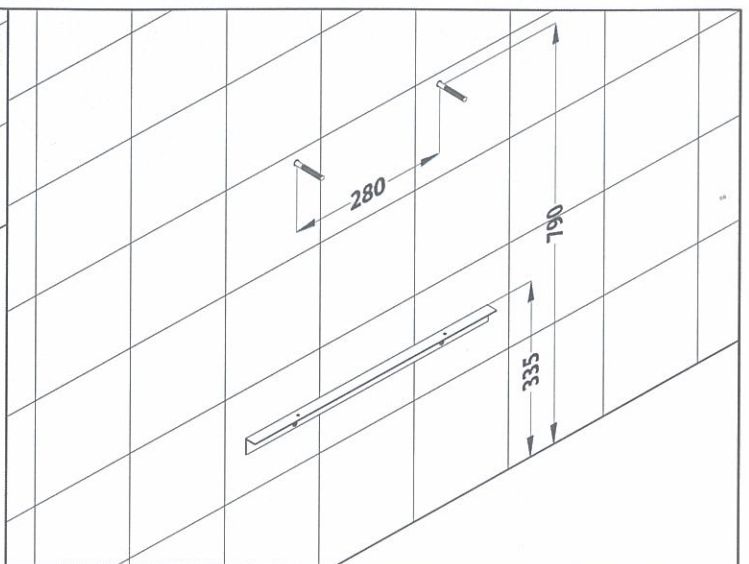

CATALANO

MOBILE PER LAVABO POLIS 80
CHEST OF DRAWERS FOR POLIS 80 WASHBASIN
MÖBEL FÜR WASCHECKEN POLIS 80
(M8POBL - M8POLT - M8PORS - M8POLM)

Note di montaggio
Installation instruction
Montagehinweis

- Predisporre i raccordi idraulici
- Prearrange the hydraulic connections
- Rohransätze vorher einrichten