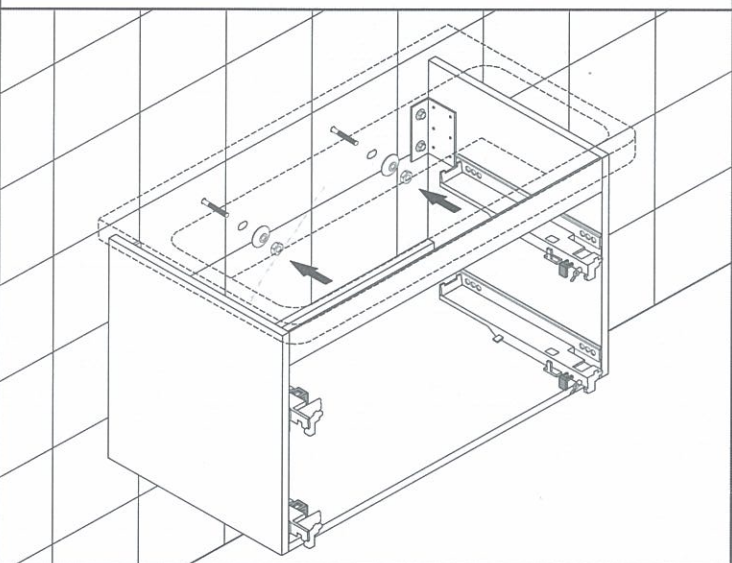

CATALANO

MOBILE PER LAVABO POLIS 80
CHEST OF DRAWERS FOR POLIS 80 WASHBASIN
MÖBEL FÜR WASCHECKEN POLIS 80
(M8POBL - M8POLT - M8PORS - M8POLM)

Note di montaggio
Installation instruction
Montagehinweis

- Predisporre i raccordi idraulici
- Prearrange the hydraulic connections
- Rohransätze vorher einrichten

- Installare i tasselli e la staffa di fissaggio inferiore
- Insert the plugs and the bottom fixing bracket
- Installieren die Einsatzstücke und die unter fixierende Bügel

- Sganciare i fermi delle guide e rimuovere i cassetti
- Unlock the slideways stops and remove the chests
- Aufschließen die Anhalten und Schubladen wegräumen

- Fissare il mobile a parete e sulla staffa
- Fix the chest of drawers to the wall and to the bracket
- Der Möbel an der Wand fixieren und auf die Bügel

- Poggiare il lavabo sul mobile e fissarlo a parete
- Lay the washbasin on the chest of drawers and fix it to the wall
- Das Washbecken auf den Möbel setzen und an der Wand fixieren