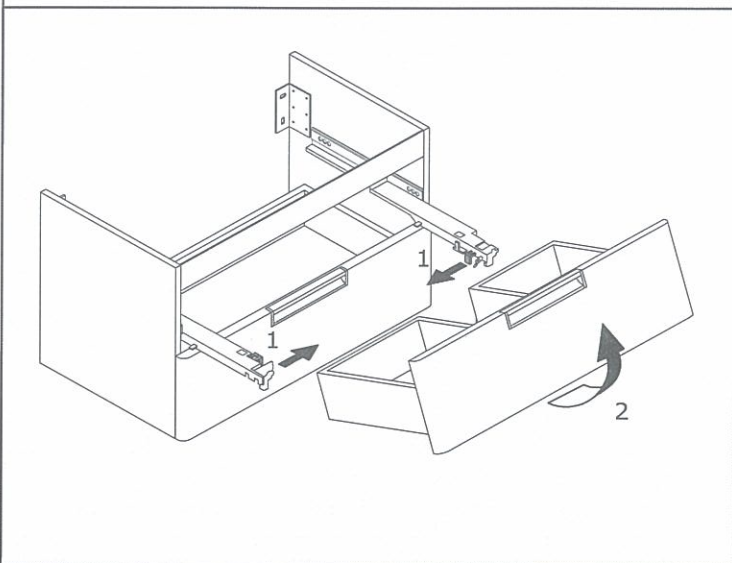

CATALANO

MOBILE PER LAVABO POLIS 80
CHEST OF DRAWERS FOR POLIS 80 WASHBASIN
MÖBEL FÜR WASCHECKEN POLIS 80
(M8POBL - M8POLT - M8PORS - M8POLM)

Note di montaggio
Installation instruction
Montagehinweis

- Predisporre i raccordi idraulici
- Prearrange the hydraulic connections
- Rohransätze vorher einrichten

- Installare i tasselli e la staffa di fissaggio inferiore
- Insert the plugs and the bottom fixing bracket
- Installieren die Einsatzstücke und die unter fixierende Bügel

- Sganciare i fermi delle guide e rimuovere i cassetti
- Unlock the slideways stops and remove the chests
- Aufschließen die Anhalten und Schubladen wegräumen

- Fissare il mobile a parete e sulla staffa
- Fix the chest of drawers to the wall and to the bracket
- Der Möbel an der Wand fixieren und auf die Bügel

- Poggiare il lavabo sul mobile e fissarlo a parete
- Lay the washbasin on the chest of drawers and fix it to the wall
- Das Washbecken auf den Möbel setzen und an der Wand fixieren