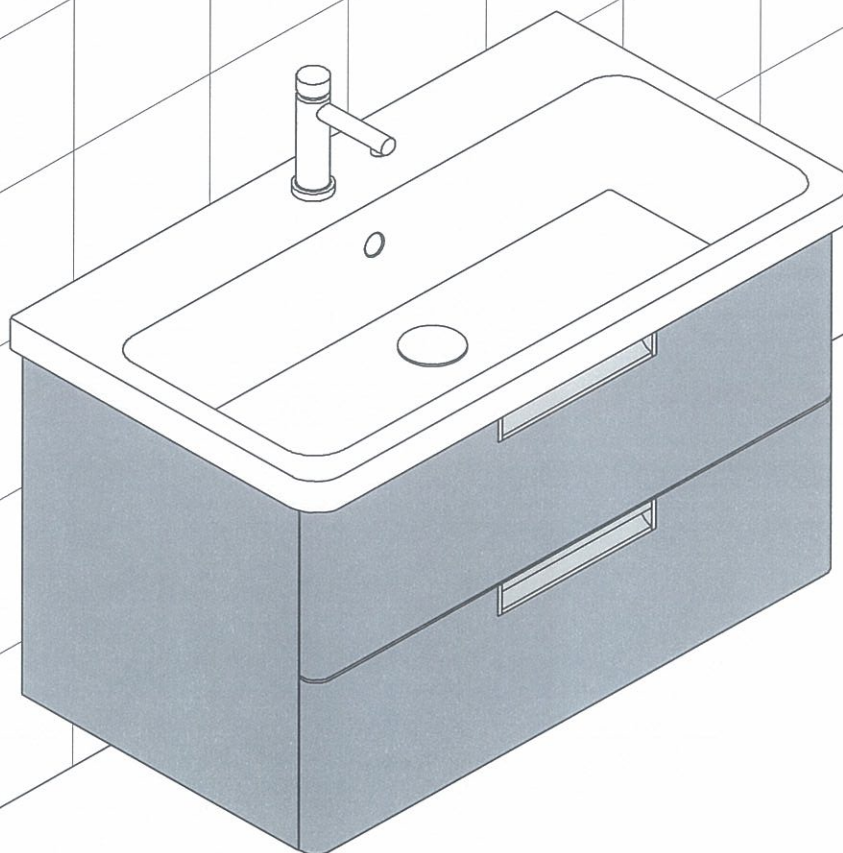

CATALANO

MOBILE PER LAVABO POLIS 80
CHEST OF DRAWERS FOR POLIS 80 WASHBASIN
MÖBEL FÜR WASCHECKEN POLIS 80
(M8POBL - M8POLT - M8PORS - M8POLM)

Note di montaggio
Installation instruction
Montagehinweis

- Predisporre i raccordi idraulici
- Prearrange the hydraulic connections
- Rohransätze vorher einrichten

- Installare i tasselli e la staffa di fissaggio inferiore
- Insert the plugs and the bottom fixing bracket
- Installieren die Einsatzstücke und die unter fixierende Bügel

- Sganciare i fermi delle guide e rimuovere i cassetti
- Unlock the slideways stops and remove the chests
- Aufschließen die Anhalten und Schubladen wegräumen

- Fissare il mobile a parete e sulla staffa
- Fix the chest of drawers to the wall and to the bracket
- Der Möbel an der Wand fixieren und auf die Bügel

- Poggiare il lavabo sul mobile e fissarlo a parete
- Lay the washbasin on the chest of drawers and fix it to the wall
- Das Washbecken auf den Möbel setzen und an der Wand fixieren