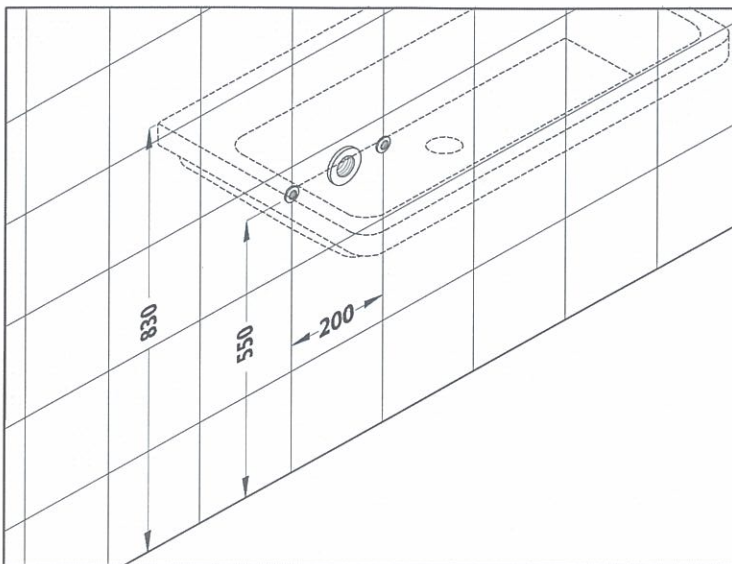

CATALANO

MOBILE PER LAVABO POLIS 80
CHEST OF DRAWERS FOR POLIS 80 WASHBASIN
MÖBEL FÜR WASCHECKEN POLIS 80
(M8POBL - M8POLT - M8PORS - M8POLM)

Note di montaggio
Installation instruction
Montagehinweis

- Predisporre i raccordi idraulici
- Prearrange the hydraulic connections
- Rohransätze vorher einrichten