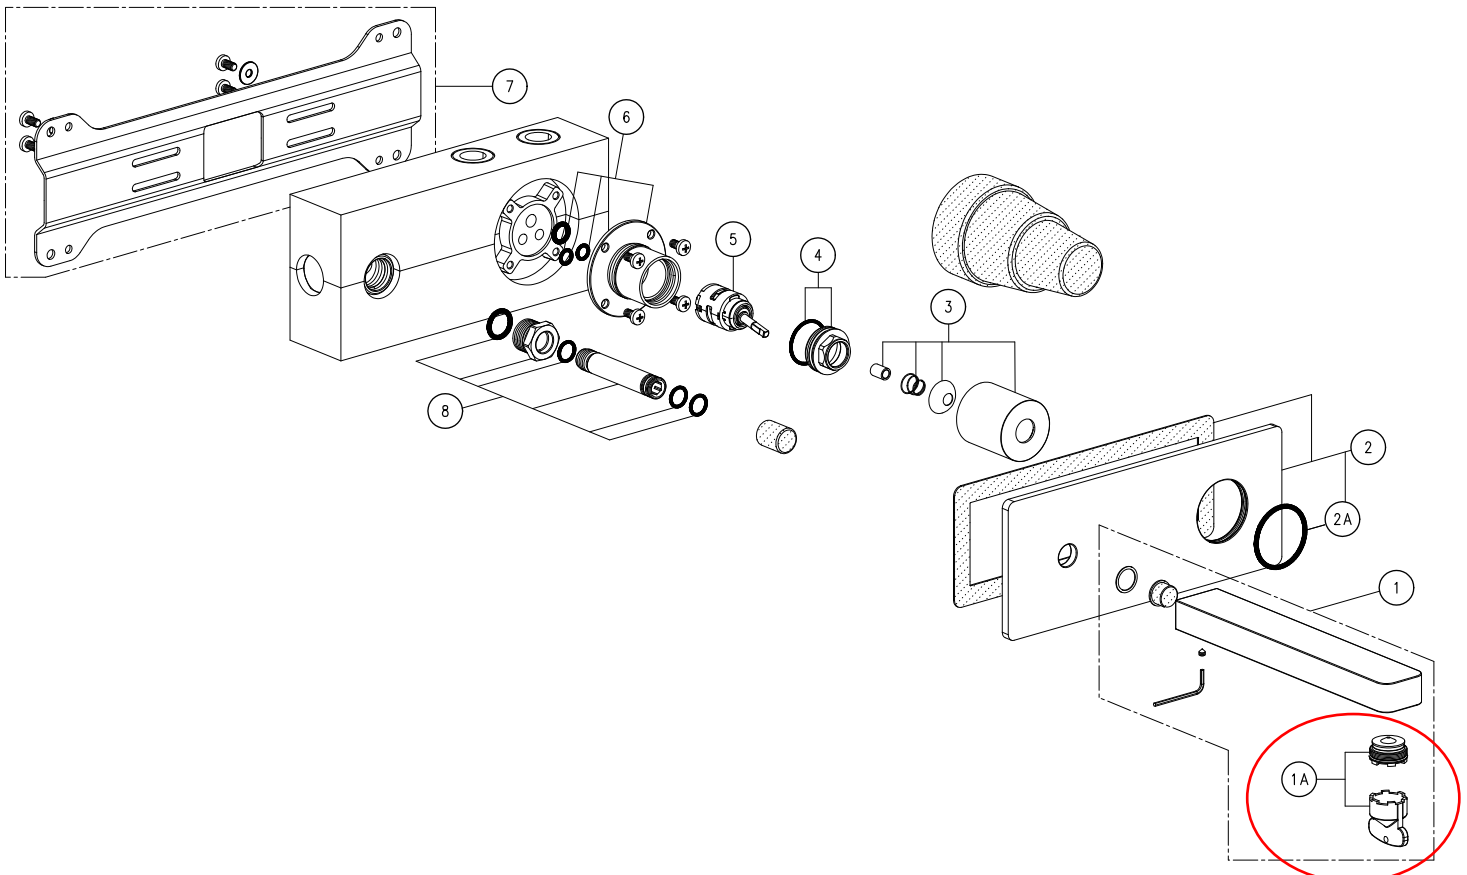

N°	Codice Code Code	Descrizione Description Désignation
1	90 00 9573	Bocca di ricambio cm. 20 per art. 4513S Dolce 20 cm. spout for art. 4513S Dolce Bec 20 cm. pour art. 4513S Dolce
1A	90 00 9517	Aeratore neoperl cachè cascade STD 24x1 CL. A Cache aerator with fixing key folw rate class "A" Aérateur cache avec clé de montage classe de debit
2	90 00 9572	Piastra con o'ring e spugna per art. 4510S Dolce Plate with o'ring and sponge for art. 4510S Dolce Plaque avec o'ring and eponge pour art. 4510S Dolce
2A	90 00 9769	Orin'g per piastra per art. 3310SB-3313SB-3332SB-3333SB O ring for plate for art. 3310SB-3313SB-3332SB-3333SB O'ring pour plaque pour art. 3310SB-3313SB-3332SB-3333SB
3	90 00 9610	Canotto, molla e disco per art. 4510S Dolce Sleeve, spring and disc for art. 4510S Dolce Tuyau, ressort et disque pour art. 4510S Dolce
4	90 00 9575	Ghiera con o'ring per cartuccia Dolce art. 4570 Nut ring with o'ring for cartridge art. 4570 Bague avec o'ring pour cartouche art. 4570
5	90 00 4570	Cartuccia per miscelatore Dolce art. 4504SF Cartridge Dolce Cartouche Dolce
6	90 00 9570	Canotto porta cartuccia con o'ring per art. 4510S Cartridge cover sleeve with o'ring for art. 4510S Portecartouche avec o'ring pour art. 4510S
7	90 00 9372	Piastra di fissaggio nel muro per art. 3310S Fixing plate for installation into the wall of art. 3310S Plate de fixation pour montage mural art. 3310S
8	90 00 9373	Perno fissaggio bocca con o'ring per art. 3310S Fixing pivot for spout with o'ring for art. 3310S Pivot de fixation pour bec avec o'ring pour 3310S

Dolce

Misc. monocomando lavabo a parete art. 4510A+4513SB
Wall-mounted single-lever washbasin mixer art. 4510A+4513SB
Mitigeur lavabo mural art. 4510A+4513SB