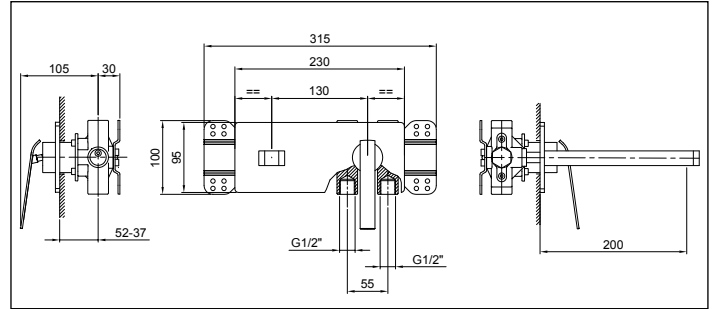

N°	Codice Code Code	Descrizione Description Désignation
1	90 00 9573	Bocca di ricambio cm. 20 per art. 4513S Dolce 20 cm. spout for art. 4513S Dolce Bec 20 cm. pour art. 4513S Dolce
1A	90 00 9517	Aeratore neoperl cachè cascade STD 24x1 CL. A Cache aerator with fixing key folw rate class "A" Aérateur cache avec clé de montage classe de debit
2	90 00 9572	Piastra con o'ring e spugna per art. 4510S Dolce Plate with o'ring and sponge for art. 4510S Dolce Plaque avec o'ring and eponge pour art. 4510S Dolce
2A	90 00 9769	Orin'g per piastra per art. 3310SB-3313SB-3332SB-3333SB O ring for plate for art. 3310SB-3313SB-3332SB-3333SB O'ring pour plaque pour art. 3310SB-3313SB-3332SB-3333SB
3	90 00 9610	Canotto, molla e disco per art. 4510S Dolce Sleeve, spring and disc for art. 4510S Dolce Tuyau, ressort et disque pour art. 4510S Dolce
4	90 00 9575	Ghiera con o'ring per cartuccia Dolce art. 4570 Nut ring with o'ring for cartridge art. 4570 Bague avec o'ring pour cartouche art. 4570
5	90 00 4570	Cartuccia per miscelatore Dolce art. 4504SF Cartridge Dolce Cartouche Dolce
6	90 00 9570	Canotto porta cartuccia con o'ring per art. 4510S Cartridge cover sleeve with o'ring for art. 4510S Portecartouche avec o'ring pour art. 4510S
7	90 00 9372	Piastra di fissaggio nel muro per art. 3310S Fixing plate for installation into the wall of art. 3310S Plate de fixation pour montage mural art. 3310S
8	90 00 9373	Perno fissaggio bocca con o'ring per art. 3310S Fixing pivot for spout with o'ring for art. 3310S Pivot de fixation pour bec avec o'ring pour 3310S

Dolce

Misc. monocomando lavabo a parete art. 4510A+4513SB
Wall-mounted single-lever washbasin mixer art. 4510A+4513SB
Mitigeur lavabo mural art. 4510A+4513SB

Pressione - Pressure Pression	Portata - Flow rate Debit d'eau
0,5 bar	5 l/min
1 bar	7 l/min
2 bar	10 l/min
3 bar	13 l/min
4 bar	15 l/min
5 bar	16 l/min